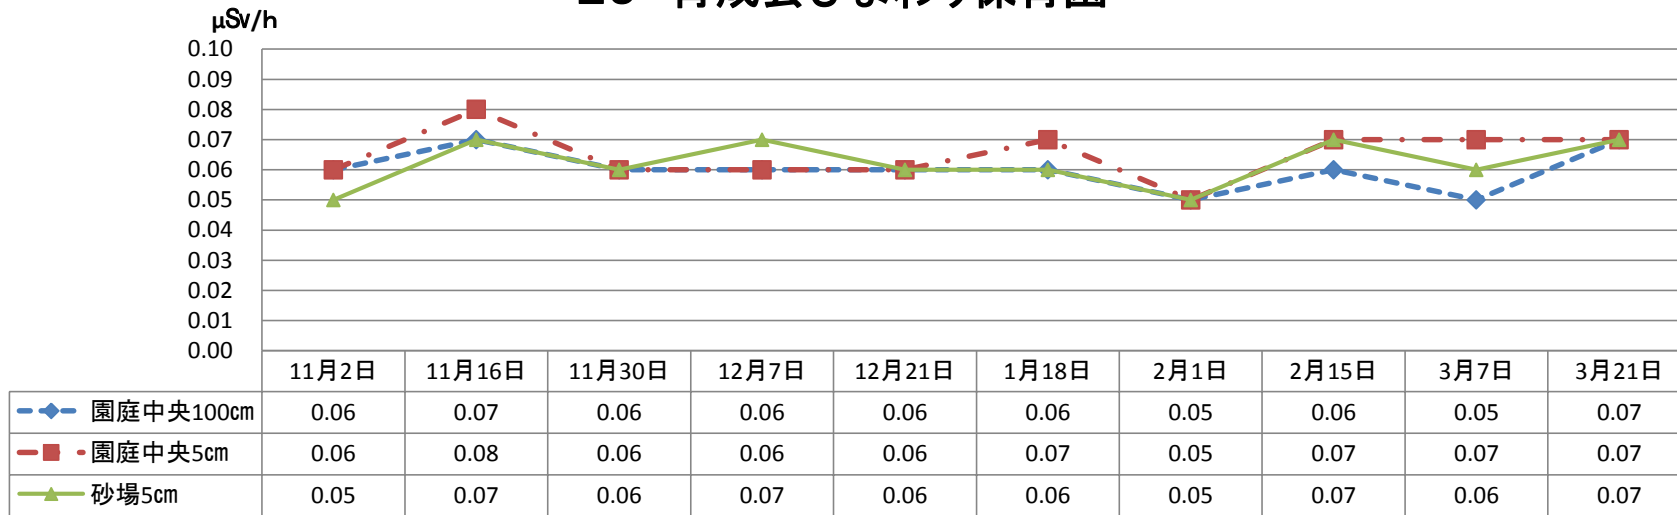

29 育成会ひまわり保育園