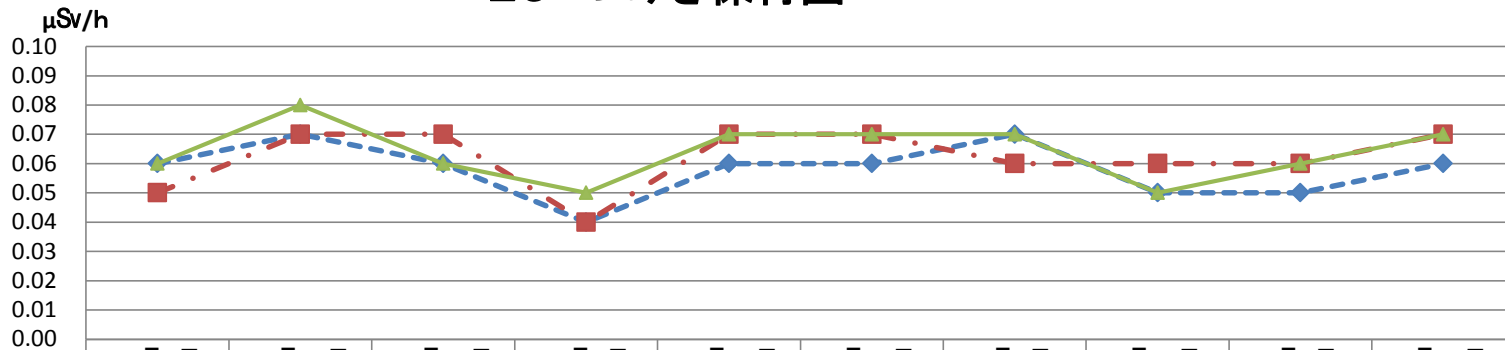

25 つみき保育園

	11月2日	11月16日	11月30日	12月7日	12月21日	1月18日	2月1日	2月15日	3月7日	3月21日
◆ 園庭中央100cm	0.06	0.07	0.06	0.04	0.06	0.06	0.07	0.05	0.05	0.06
■ 園庭中央5cm	0.05	0.07	0.07	0.04	0.07	0.07	0.06	0.06	0.06	0.07
▲ 砂場5cm	0.06	0.08	0.06	0.05	0.07	0.07	0.07	0.05	0.06	0.07