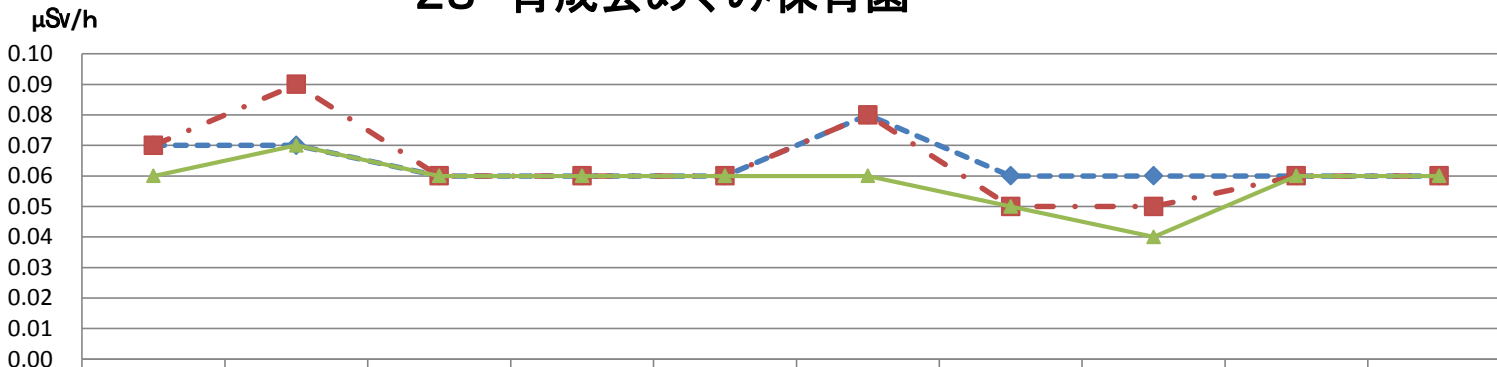

28 育成会めぐみ保育園

	11月2日	11月16日	11月30日	12月7日	12月21日	1月18日	2月1日	2月15日	3月7日	3月21日
◆ 園庭中央100cm	0.07	0.07	0.06	0.06	0.06	0.08	0.06	0.06	0.06	0.06
■ 園庭中央5cm	0.07	0.09	0.06	0.06	0.06	0.08	0.05	0.05	0.06	0.06
▲ 砂場5cm	0.06	0.07	0.06	0.06	0.06	0.06	0.05	0.04	0.06	0.06