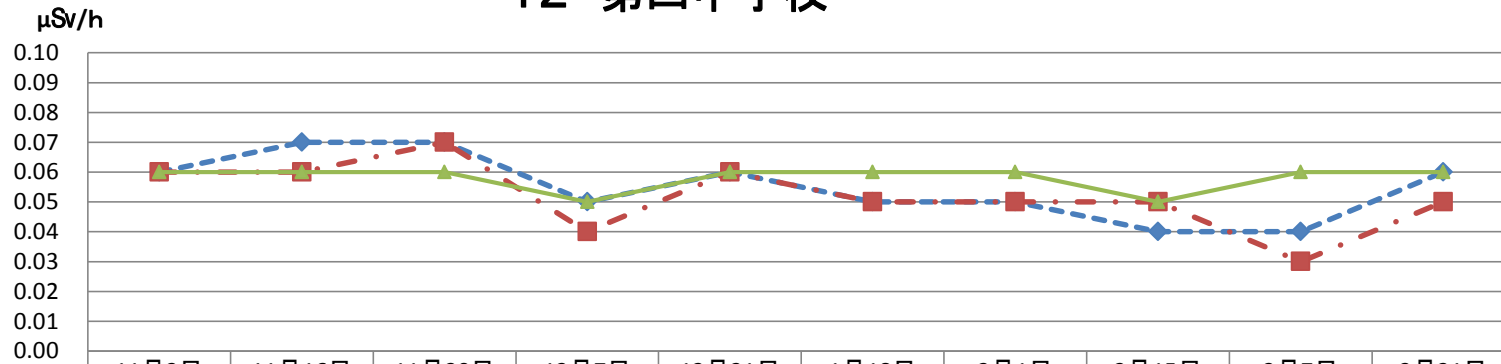

12 第四中学校

	11月2日	11月16日	11月30日	12月7日	12月21日	1月18日	2月1日	2月15日	3月7日	3月21日
◆ 校庭中央100cm	0.06	0.07	0.07	0.05	0.06	0.05	0.05	0.04	0.04	0.06
■ 校庭中央5cm	0.06	0.06	0.07	0.04	0.06	0.05	0.05	0.05	0.03	0.05
▲ 砂場5cm	0.06	0.06	0.06	0.05	0.06	0.06	0.06	0.05	0.06	0.06