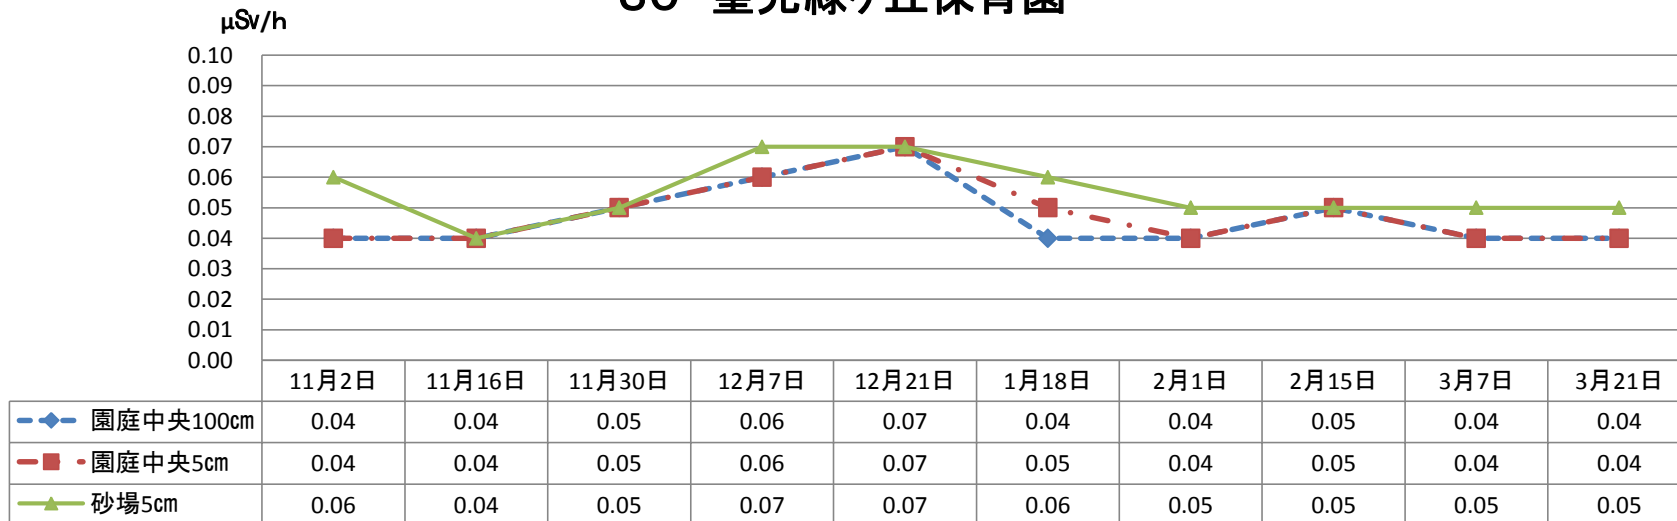

30 聖光緑ヶ丘保育園