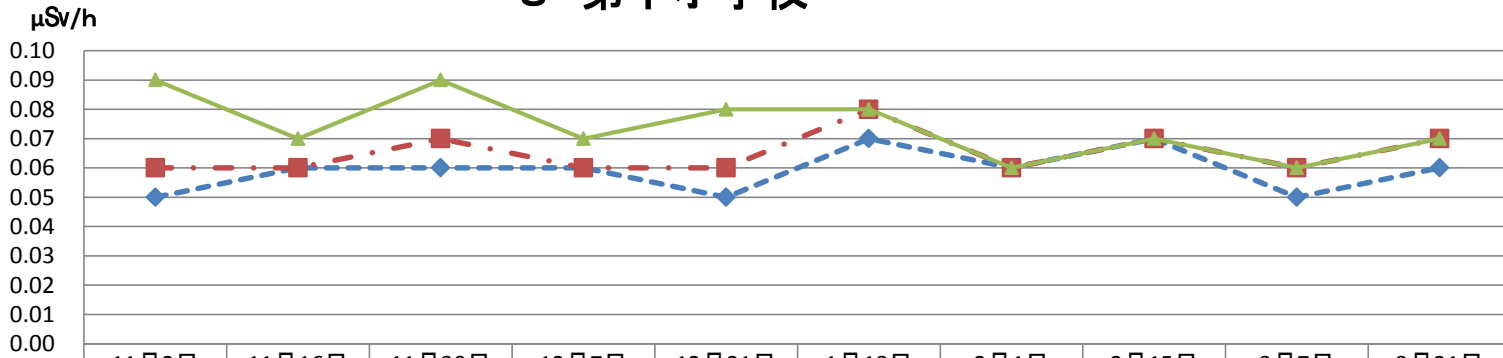

8 第十小学校

	11月2日	11月16日	11月30日	12月7日	12月21日	1月18日	2月1日	2月15日	3月7日	3月21日
◆ 校庭中央100cm	0.05	0.06	0.06	0.06	0.05	0.07	0.06	0.07	0.05	0.06
■ 校庭中央5cm	0.06	0.06	0.07	0.06	0.06	0.08	0.06	0.07	0.06	0.07
▲ 砂場5cm	0.09	0.07	0.09	0.07	0.08	0.08	0.06	0.07	0.06	0.07