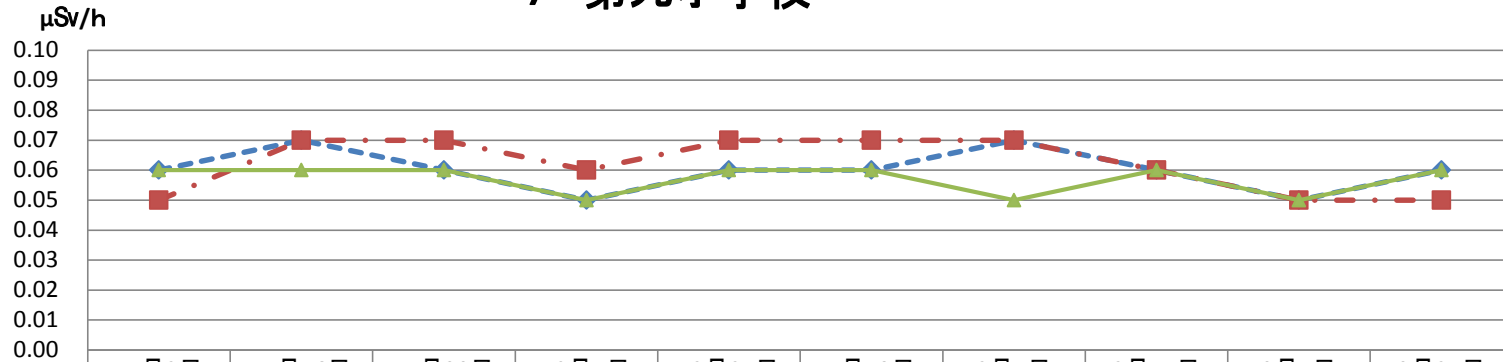

7 第九小学校

	11月2日	11月16日	11月30日	12月7日	12月21日	1月18日	2月1日	2月15日	3月7日	3月21日
◆ 校庭中央100cm	0.06	0.07	0.06	0.05	0.06	0.06	0.07	0.06	0.05	0.06
■ 校庭中央5cm	0.05	0.07	0.07	0.06	0.07	0.07	0.07	0.06	0.05	0.05
▲ 砂場5cm	0.06	0.06	0.06	0.05	0.06	0.06	0.05	0.06	0.05	0.06