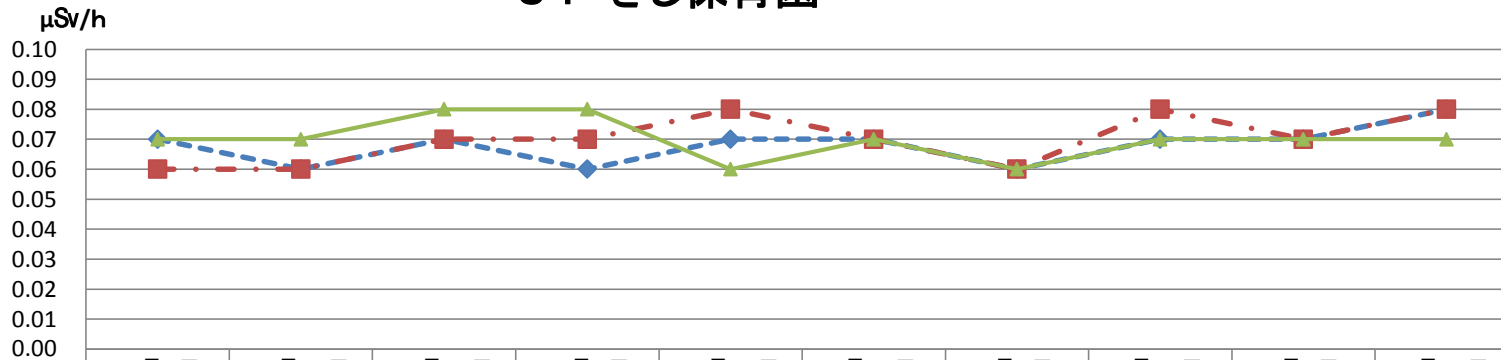

34 きし保育園

	11月2日	11月16日	11月30日	12月7日	12月21日	1月18日	2月1日	2月15日	3月7日	3月21日
◆ 園庭中央100cm	0.07	0.06	0.07	0.06	0.07	0.07	0.06	0.07	0.07	0.08
■ 園庭中央5cm	0.06	0.06	0.07	0.07	0.08	0.07	0.06	0.08	0.07	0.08
▲ 砂場5cm	0.07	0.07	0.08	0.08	0.06	0.07	0.06	0.07	0.07	0.07