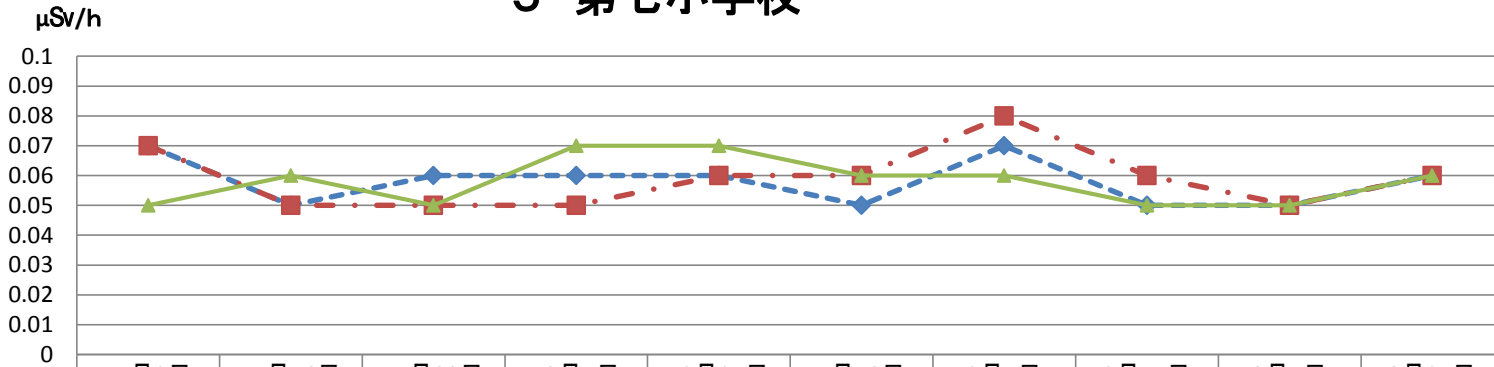

5 第七小学校

	11月2日	11月16日	11月30日	12月7日	12月21日	1月18日	2月1日	2月15日	3月7日	3月21日
◆ 校庭中央100cm	0.07	0.05	0.06	0.06	0.06	0.05	0.07	0.05	0.05	0.06
■ 校庭中央5cm	0.07	0.05	0.05	0.05	0.06	0.06	0.08	0.06	0.05	0.06
▲ 砂場5cm	0.05	0.06	0.05	0.07	0.07	0.06	0.06	0.05	0.05	0.06