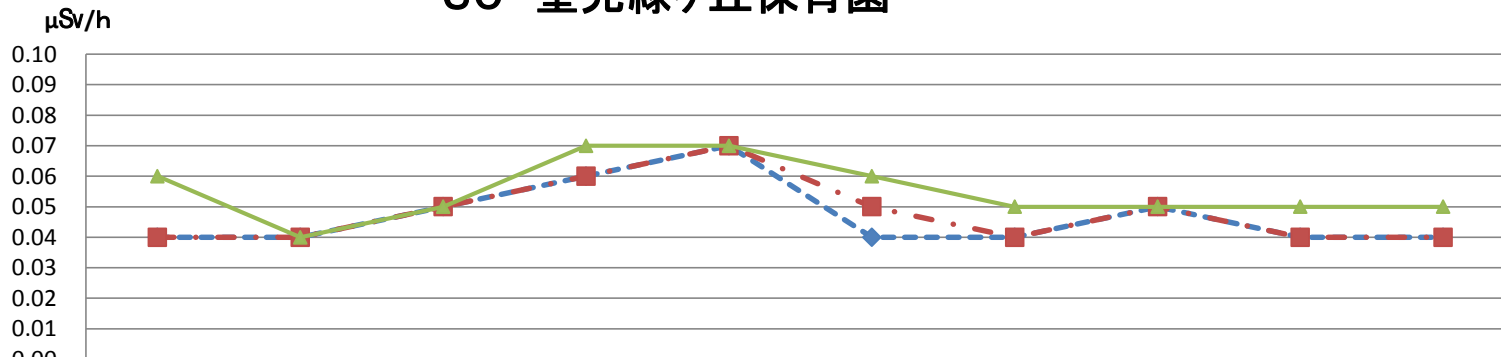

30 聖光緑ヶ丘保育園

	11月2日	11月16日	11月30日	12月7日	12月21日	1月18日	2月1日	2月15日	3月7日	3月21日
◆ 園庭中央100cm	0.04	0.04	0.05	0.06	0.07	0.04	0.04	0.05	0.04	0.04
■ 園庭中央5cm	0.04	0.04	0.05	0.06	0.07	0.05	0.04	0.05	0.04	0.04
▲ 砂場5cm	0.06	0.04	0.05	0.07	0.07	0.06	0.05	0.05	0.05	0.05