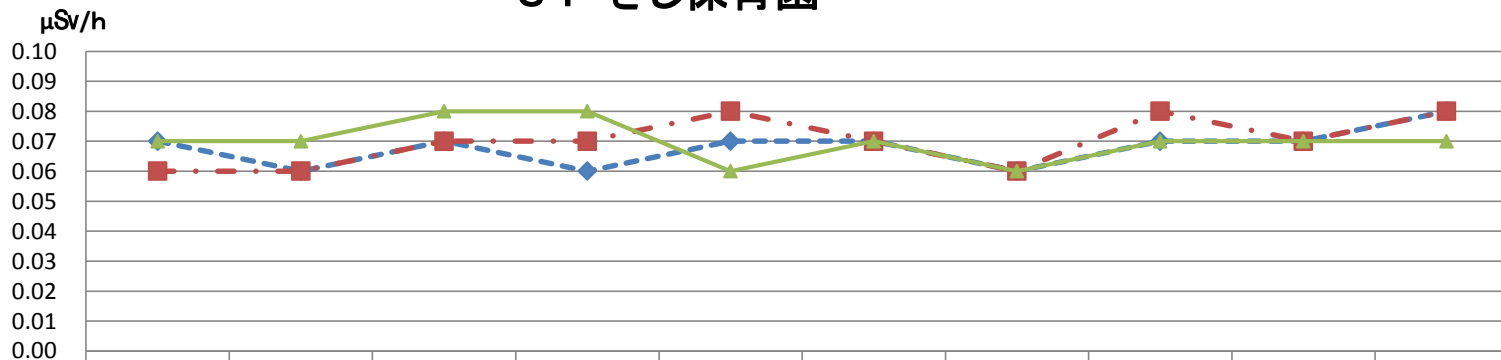

34 きし保育園

	11月2日	11月16日	11月30日	12月7日	12月21日	1月18日	2月1日	2月15日	3月7日	3月21日
◆ 園庭中央100cm	0.07	0.06	0.07	0.06	0.07	0.07	0.06	0.07	0.07	0.08
■ 園庭中央5cm	0.06	0.06	0.07	0.07	0.08	0.07	0.06	0.08	0.07	0.08
▲ 砂場5cm	0.07	0.07	0.08	0.08	0.06	0.07	0.06	0.07	0.07	0.07