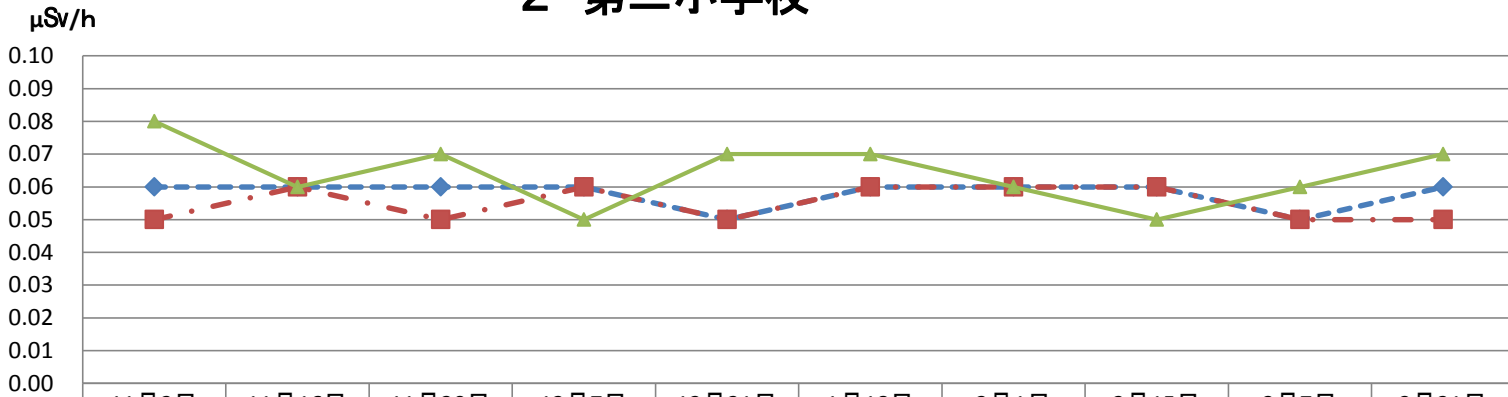

2 第二小学校

	11月2日	11月16日	11月30日	12月7日	12月21日	1月18日	2月1日	2月15日	3月7日	3月21日
◆ 校庭中央100cm	0.06	0.06	0.06	0.06	0.05	0.06	0.06	0.06	0.05	0.06
■ 校庭中央5cm	0.05	0.06	0.05	0.06	0.05	0.06	0.06	0.06	0.05	0.05
▲ 砂場5cm	0.08	0.06	0.07	0.05	0.07	0.07	0.06	0.05	0.06	0.07