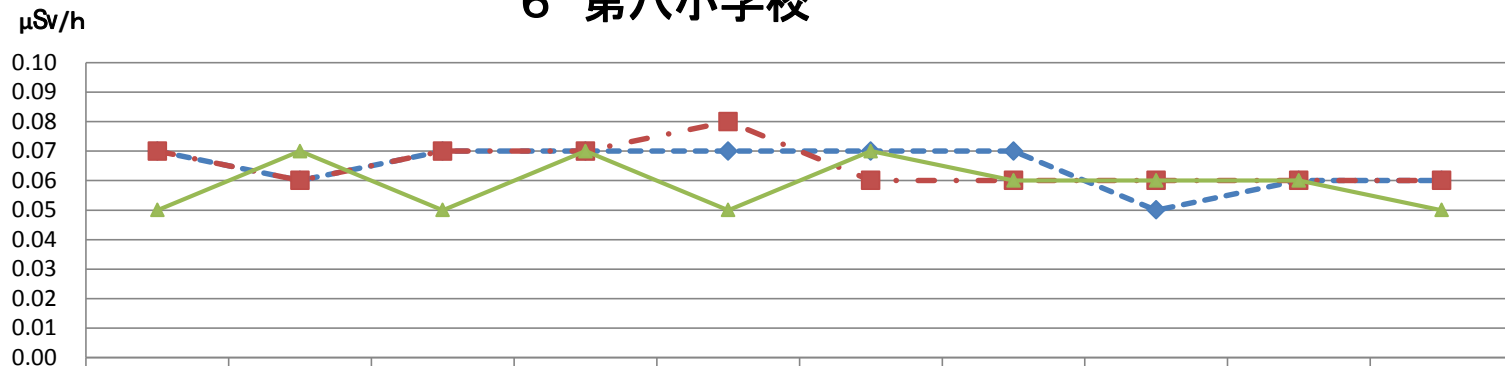

6 第八小学校

	11月2日	11月16日	11月30日	12月7日	12月21日	1月18日	2月1日	2月15日	3月7日	3月21日
◆ 校庭中央100cm	0.07	0.06	0.07	0.07	0.07	0.07	0.07	0.05	0.06	0.06
■ 校庭中央5cm	0.07	0.06	0.07	0.07	0.08	0.06	0.06	0.06	0.06	0.06
▲ 砂場5cm	0.05	0.07	0.05	0.07	0.05	0.07	0.06	0.06	0.06	0.05