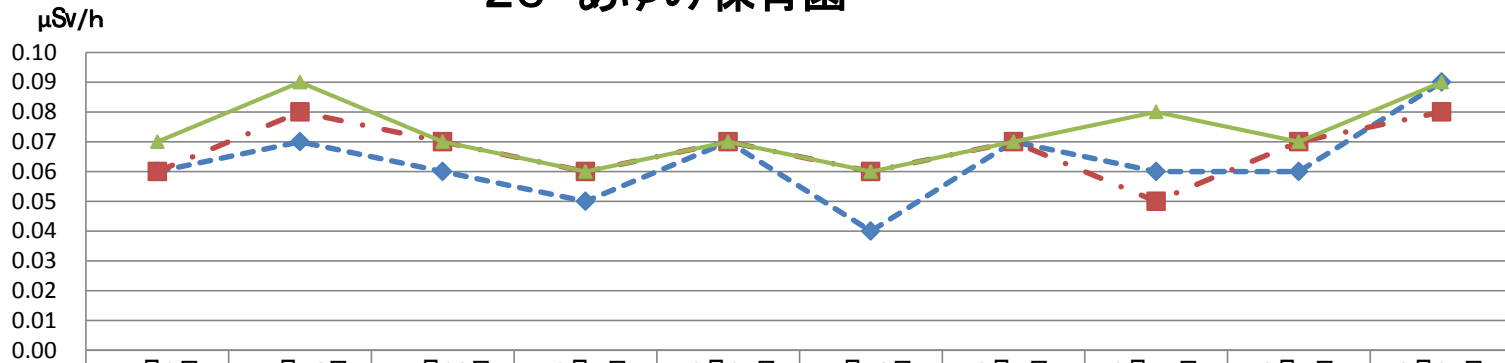

26 あゆみ保育園

	11月2日	11月16日	11月30日	12月7日	12月21日	1月18日	2月1日	2月15日	3月7日	3月21日
◆ 園庭中央100cm	0.06	0.07	0.06	0.05	0.07	0.04	0.07	0.06	0.06	0.09
■ 園庭中央5cm	0.06	0.08	0.07	0.06	0.07	0.06	0.07	0.05	0.07	0.08
▲ 砂場5cm	0.07	0.09	0.07	0.06	0.07	0.06	0.07	0.08	0.07	0.09