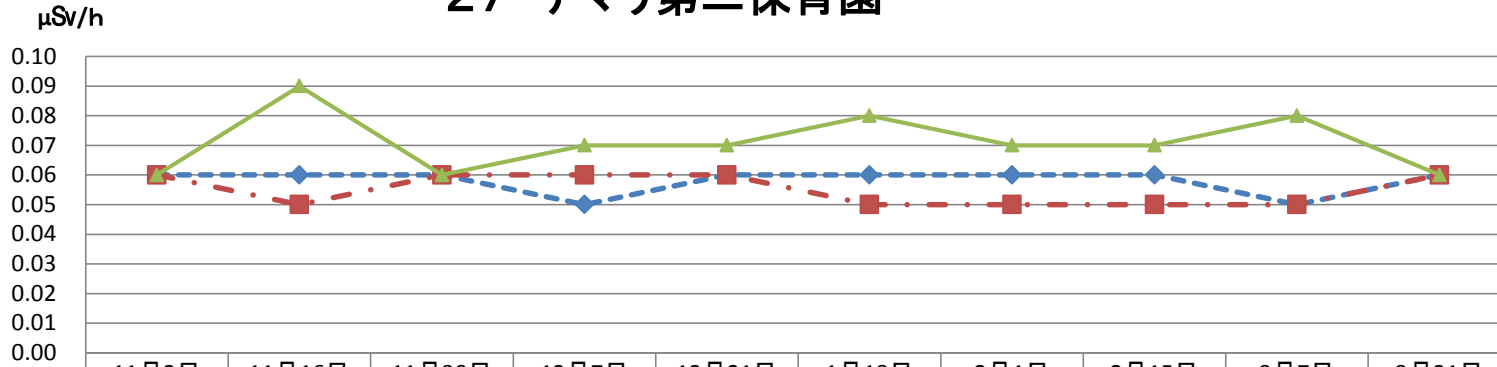

27 テマリ第二保育園

	11月2日	11月16日	11月30日	12月7日	12月21日	1月18日	2月1日	2月15日	3月7日	3月21日
◆ 園庭中央100cm	0.06	0.06	0.06	0.05	0.06	0.06	0.06	0.06	0.05	0.06
■ 園庭中央5cm	0.06	0.05	0.06	0.06	0.06	0.05	0.05	0.05	0.05	0.06
▲ 砂場5cm	0.06	0.09	0.06	0.07	0.07	0.08	0.07	0.07	0.08	0.06