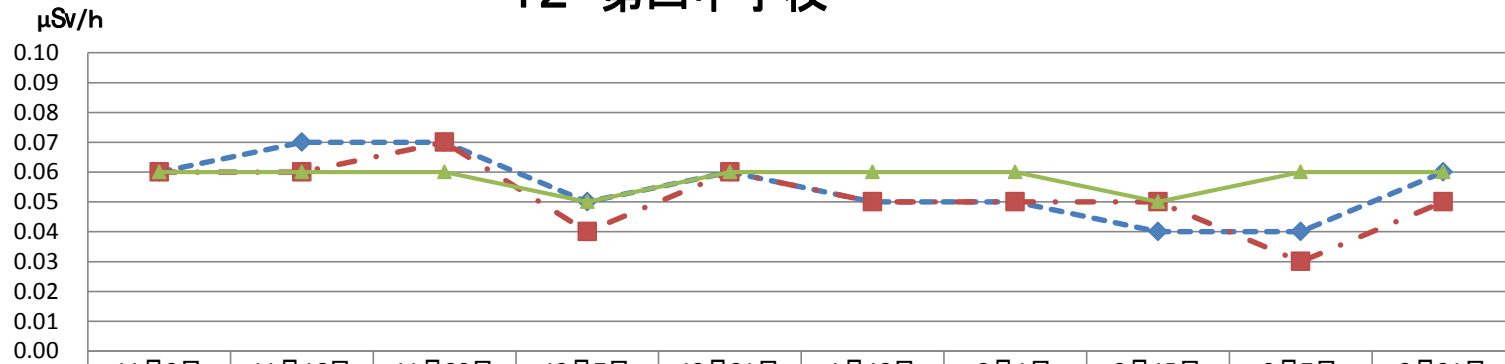

12 第四中学校

	11月2日	11月16日	11月30日	12月7日	12月21日	1月18日	2月1日	2月15日	3月7日	3月21日
◆ 校庭中央100cm	0.06	0.07	0.07	0.05	0.06	0.05	0.05	0.04	0.04	0.06
■ 校庭中央5cm	0.06	0.06	0.07	0.04	0.06	0.05	0.05	0.05	0.03	0.05
▲ 砂場5cm	0.06	0.06	0.06	0.05	0.06	0.06	0.06	0.05	0.06	0.06