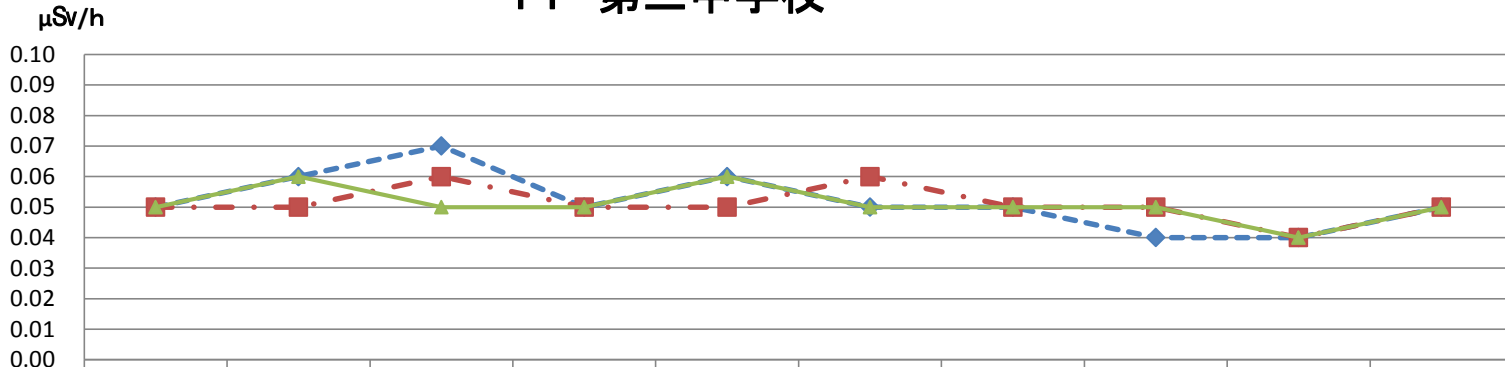

11 第三中学校

	11月2日	11月16日	11月30日	12月7日	12月21日	1月18日	2月1日	2月15日	3月7日	3月21日
◆ 校庭中央100cm	0.05	0.06	0.07	0.05	0.06	0.05	0.05	0.04	0.04	0.05
■ 校庭中央5cm	0.05	0.05	0.06	0.05	0.05	0.06	0.05	0.05	0.04	0.05
▲ 砂場5cm	0.05	0.06	0.05	0.05	0.06	0.05	0.05	0.05	0.04	0.05