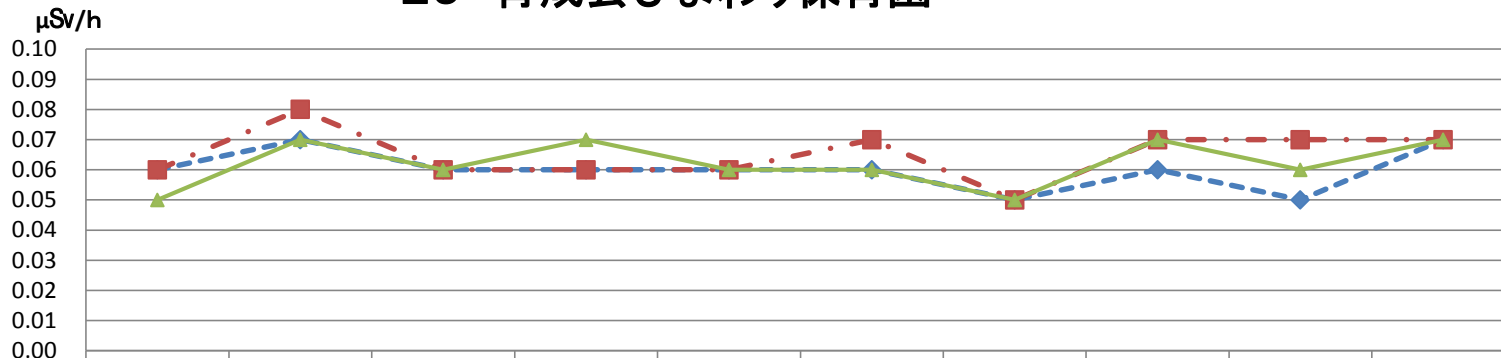

29 育成会ひまわり保育園

	11月2日	11月16日	11月30日	12月7日	12月21日	1月18日	2月1日	2月15日	3月7日	3月21日
◆ 園庭中央100cm	0.06	0.07	0.06	0.06	0.06	0.06	0.05	0.06	0.05	0.07
■ 園庭中央5cm	0.06	0.08	0.06	0.06	0.06	0.07	0.05	0.07	0.07	0.07
▲ 砂場5cm	0.05	0.07	0.06	0.07	0.06	0.06	0.05	0.07	0.06	0.07