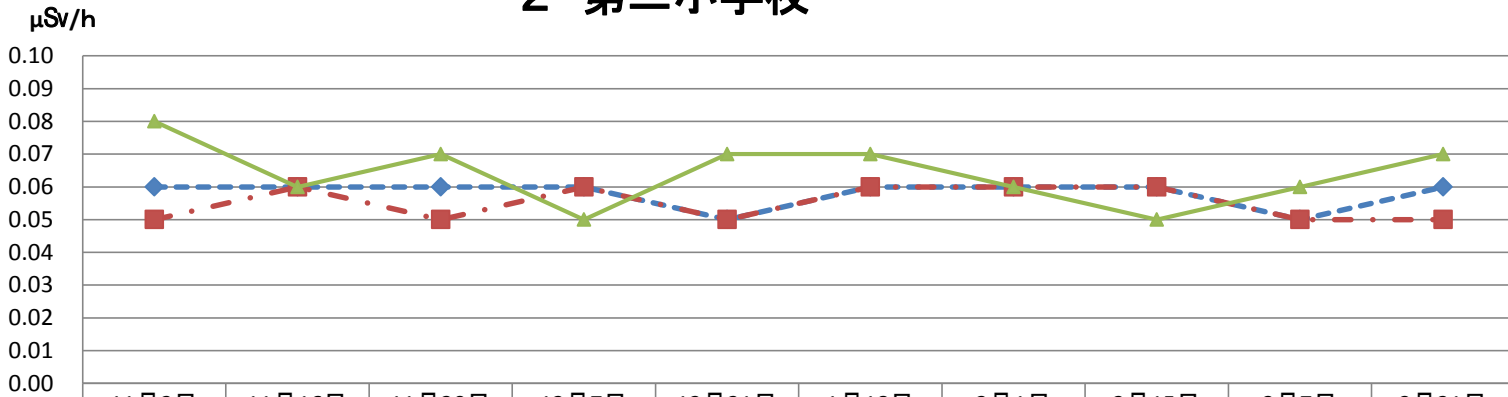

空間放射線測定結果

～施設別折れ線グラフ～

今回の測定では、10月31日に策定した「武蔵村山市における平成23年11月1日以後の事故由来放射性物質飛散対応指針」の基準毎時0.23マイクロシーベルトを超えていませんでしたが、今後も継続的に測定を実施します。

1 第一小学校

	11月2日	11月16日	11月30日	12月7日	12月21日	1月18日	2月1日	2月15日	3月7日	3月21日
◆ 校庭中央100cm	0.05	0.05	0.05	0.06	0.04	0.07	0.06	0.07	0.05	0.05
■ 校庭中央5cm	0.05	0.05	0.05	0.06	0.05	0.06	0.06	0.07	0.05	0.04
▲ 砂場5cm	0.05	0.05	0.05	0.06	0.06	0.06	0.06	0.06	0.05	0.04

2 第二小学校

	11月2日	11月16日	11月30日	12月7日	12月21日	1月18日	2月1日	2月15日	3月7日	3月21日
◆ 校庭中央100cm	0.06	0.06	0.06	0.06	0.05	0.06	0.06	0.06	0.05	0.06
■ 校庭中央5cm	0.05	0.06	0.05	0.06	0.05	0.06	0.06	0.06	0.05	0.05
▲ 砂場5cm	0.08	0.06	0.07	0.05	0.07	0.07	0.06	0.05	0.06	0.07