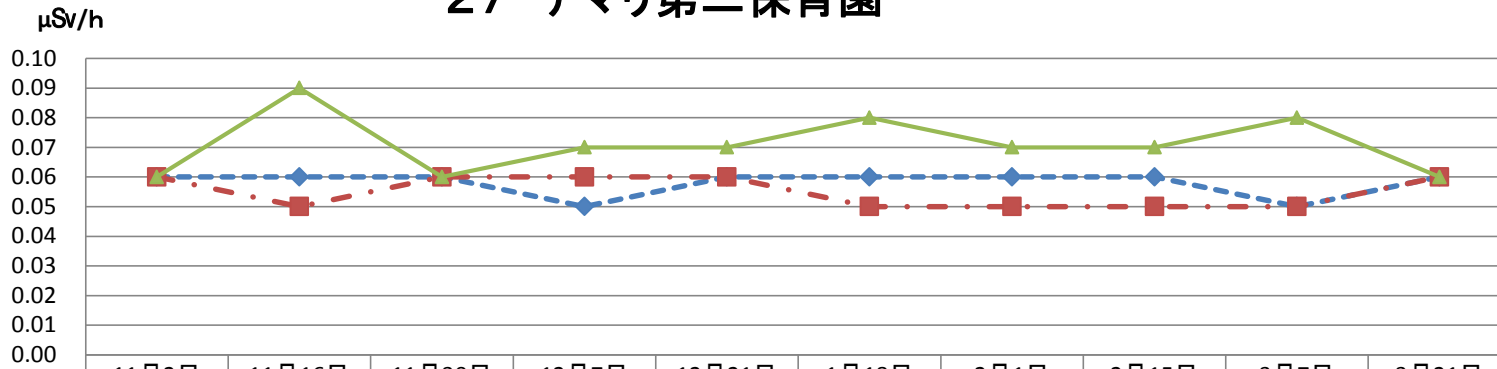

27 テマリ第二保育園

	11月2日	11月16日	11月30日	12月7日	12月21日	1月18日	2月1日	2月15日	3月7日	3月21日
◆ 園庭中央100cm	0.06	0.06	0.06	0.05	0.06	0.06	0.06	0.06	0.05	0.06
■ 園庭中央5cm	0.06	0.05	0.06	0.06	0.06	0.05	0.05	0.05	0.05	0.06
▲ 砂場5cm	0.06	0.09	0.06	0.07	0.07	0.08	0.07	0.07	0.08	0.06