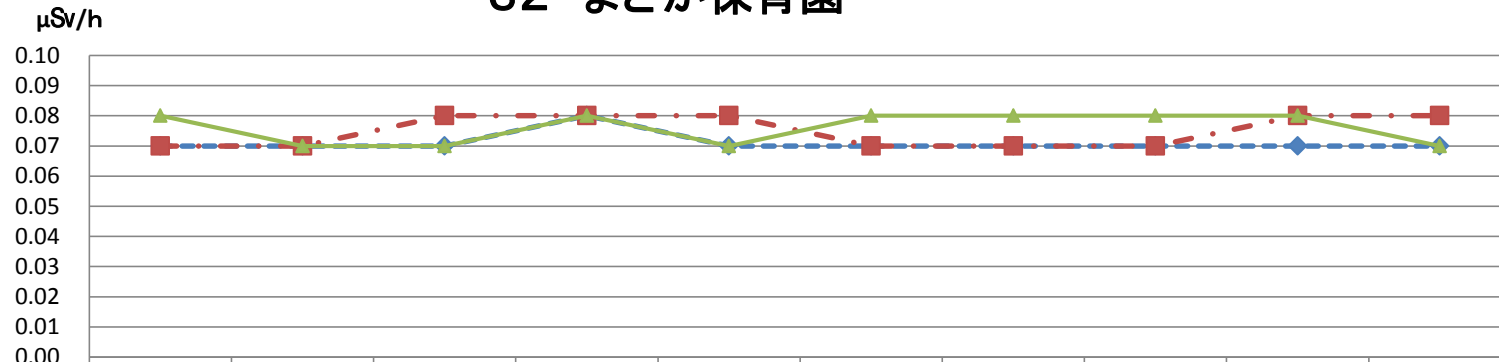

32 まどか保育園

	11月2日	11月16日	11月30日	12月7日	12月21日	1月18日	2月1日	2月15日	3月7日	3月21日
◆ 園庭中央100cm	0.07	0.07	0.07	0.08	0.07	0.07	0.07	0.07	0.07	0.07
■ 園庭中央5cm	0.07	0.07	0.08	0.08	0.08	0.07	0.07	0.07	0.08	0.08
▲ 砂場5cm	0.08	0.07	0.07	0.08	0.07	0.08	0.08	0.08	0.08	0.07