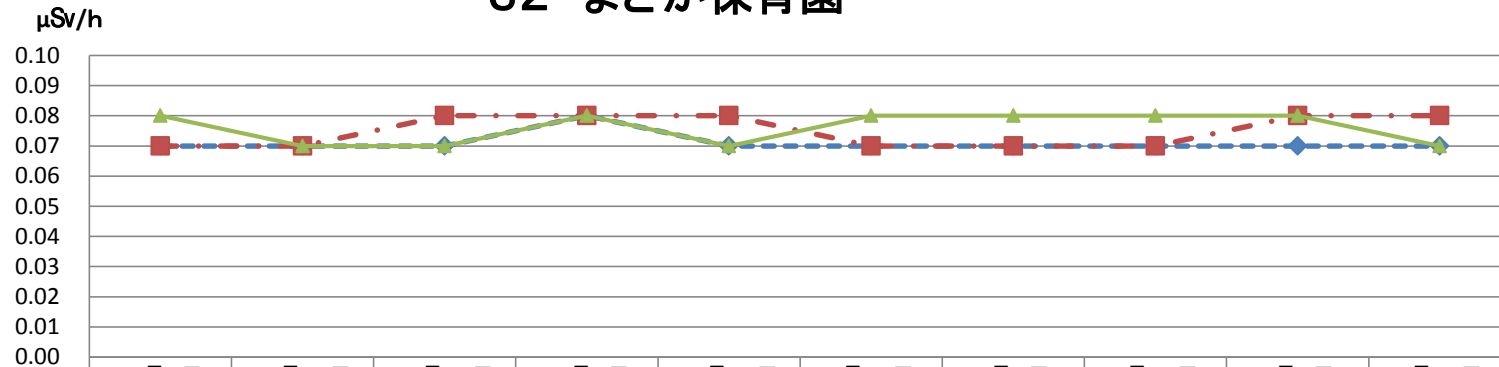

28 育成会めぐみ保育園

	11月2日	11月16日	11月30日	12月7日	12月21日	1月18日	2月1日	2月15日	3月7日	3月21日
◆ 園庭中央100cm	0.07	0.07	0.06	0.06	0.06	0.08	0.06	0.06	0.06	0.06
■ 園庭中央5cm	0.07	0.09	0.06	0.06	0.06	0.08	0.05	0.05	0.06	0.06
▲ 砂場5cm	0.06	0.07	0.06	0.06	0.06	0.06	0.05	0.04	0.06	0.06

29 育成会ひまわり保育園

30 聖光緑ヶ丘保育園

31 ムサシ保育園

	11月2日	11月16日	11月30日	12月7日	12月21日	1月18日	2月1日	2月15日	3月7日	3月21日
◆ 園庭中央100cm	0.05	0.06	0.06	0.05	0.07	0.07	0.07	0.05	0.06	0.06
■ 園庭中央5cm	0.07	0.07	0.06	0.05	0.07	0.07	0.07	0.07	0.07	0.06
▲ 砂場5cm	0.08	0.08	0.06	0.05	0.08	0.07	0.08	0.08	0.07	0.06

32 まどか保育園

	11月2日	11月16日	11月30日	12月7日	12月21日	1月18日	2月1日	2月15日	3月7日	3月21日
◆ 園庭中央100cm	0.07	0.07	0.07	0.08	0.07	0.07	0.07	0.07	0.07	0.07
■ 園庭中央5cm	0.07	0.07	0.08	0.08	0.08	0.07	0.07	0.07	0.08	0.08
▲ 砂場5cm	0.08	0.07	0.07	0.08	0.07	0.08	0.08	0.08	0.08	0.07