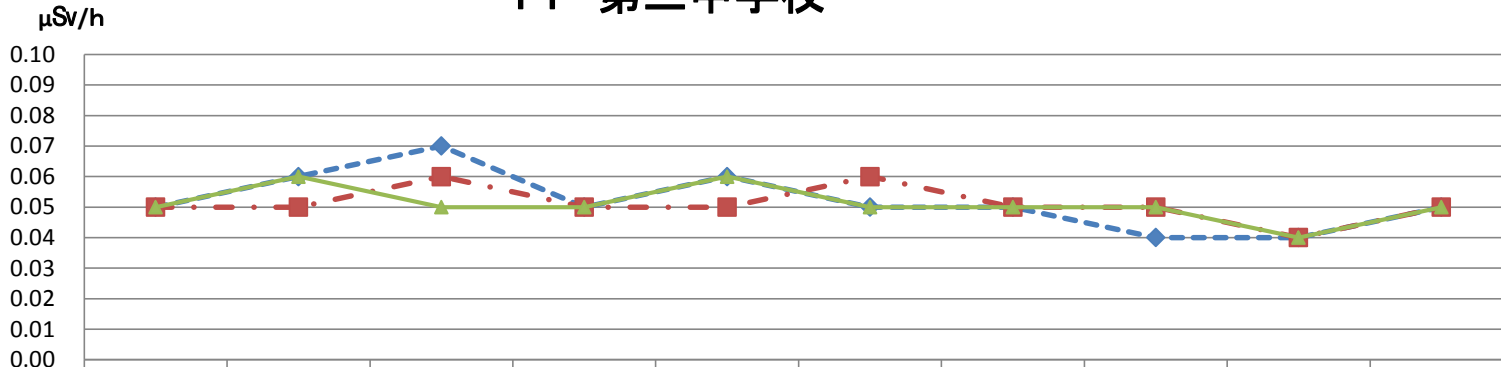

11 第三中学校

	11月2日	11月16日	11月30日	12月7日	12月21日	1月18日	2月1日	2月15日	3月7日	3月21日
◆ 校庭中央100cm	0.05	0.06	0.07	0.05	0.06	0.05	0.05	0.04	0.04	0.05
■ 校庭中央5cm	0.05	0.05	0.06	0.05	0.05	0.06	0.05	0.05	0.04	0.05
▲ 砂場5cm	0.05	0.06	0.05	0.05	0.06	0.05	0.05	0.05	0.04	0.05