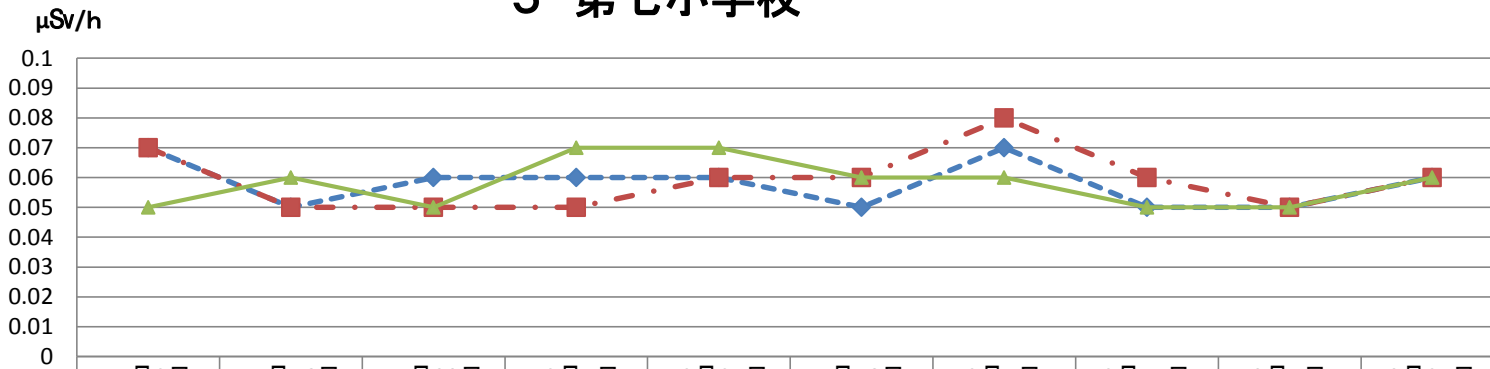

5 第七小学校

	11月2日	11月16日	11月30日	12月7日	12月21日	1月18日	2月1日	2月15日	3月7日	3月21日
◆ 校庭中央100cm	0.07	0.05	0.06	0.06	0.06	0.05	0.07	0.05	0.05	0.06
■ 校庭中央5cm	0.07	0.05	0.05	0.05	0.06	0.06	0.08	0.06	0.05	0.06
▲ 砂場5cm	0.05	0.06	0.05	0.07	0.07	0.06	0.06	0.05	0.05	0.06