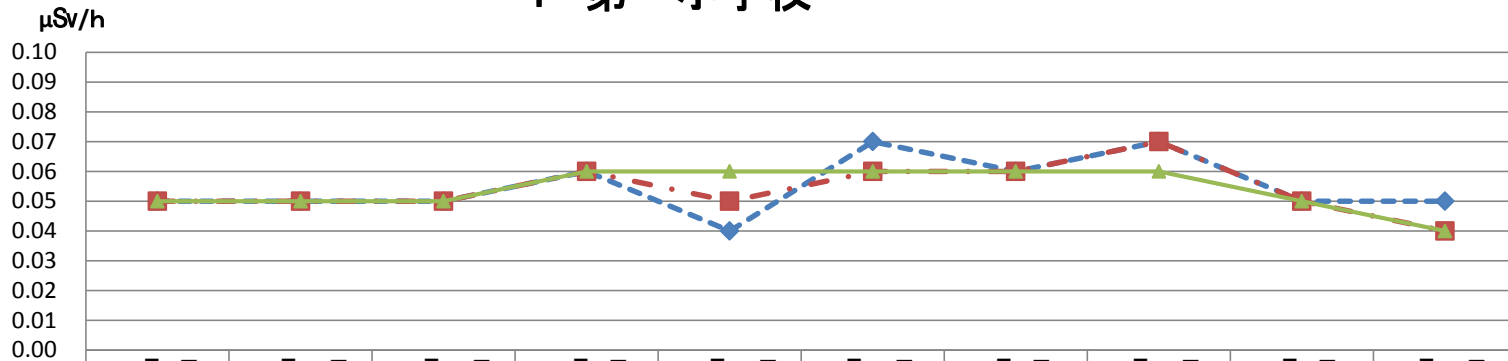

空間放射線測定結果

～施設別折れ線グラフ～

今回の測定では、10月31日に策定した「武蔵村山市における平成23年11月1日以後の事故由来放射性物質飛散対応指針」の基準毎時0.23マイクロシーベルトを超えていませんでしたが、今後も継続的に測定を実施します。

1 第一小学校

	11月2日	11月16日	11月30日	12月7日	12月21日	1月18日	2月1日	2月15日	3月7日	3月21日
◆ 校庭中央100cm	0.05	0.05	0.05	0.06	0.04	0.07	0.06	0.07	0.05	0.05
■ 校庭中央5cm	0.05	0.05	0.05	0.06	0.05	0.06	0.06	0.07	0.05	0.04
▲ 砂場5cm	0.05	0.05	0.05	0.06	0.06	0.06	0.06	0.06	0.05	0.04