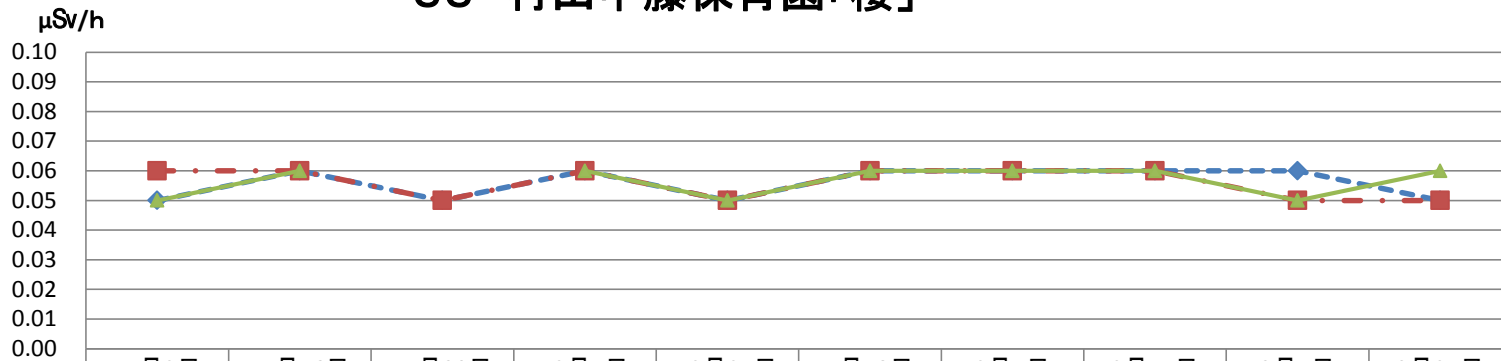

33 村山中藤保育園「櫻」

	11月2日	11月16日	11月30日	12月7日	12月21日	1月18日	2月1日	2月15日	3月7日	3月21日
◆ 園庭中央100cm	0.05	0.06	0.05	0.06	0.05	0.06	0.06	0.06	0.06	0.05
■ 園庭中央5cm	0.06	0.06	0.05	0.06	0.05	0.06	0.06	0.06	0.05	0.05
▲ 砂場5cm	0.05	0.06		0.06	0.05	0.06	0.06	0.06	0.05	0.06