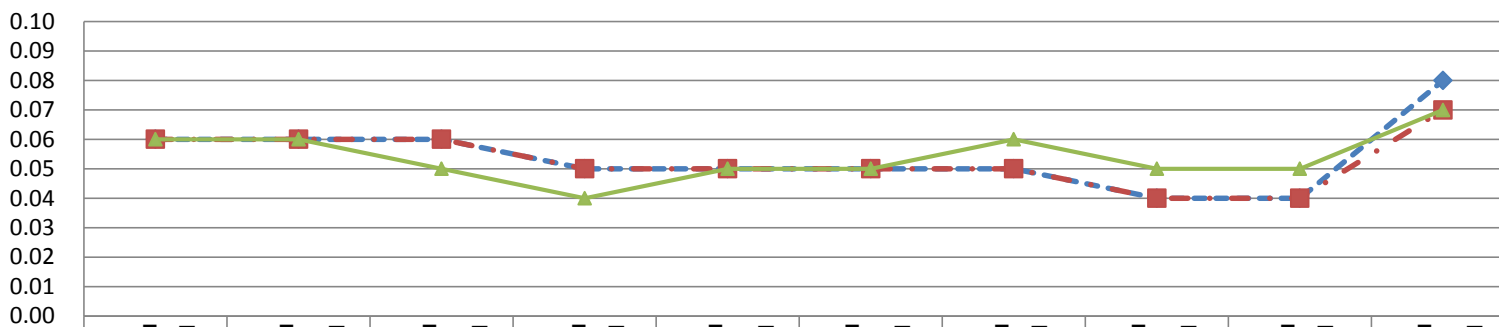

3 第三小学校

μSv/h

	11月2日	11月16日	11月30日	12月7日	12月21日	1月18日	2月1日	2月15日	3月7日	3月21日
◆—校庭中央100cm	0.06	0.06	0.06	0.05	0.05	0.05	0.05	0.04	0.04	0.08
■—校庭中央5cm	0.06	0.06	0.06	0.05	0.05	0.05	0.05	0.04	0.04	0.07
▲—砂場5cm	0.06	0.06	0.05	0.04	0.05	0.05	0.06	0.05	0.05	0.07