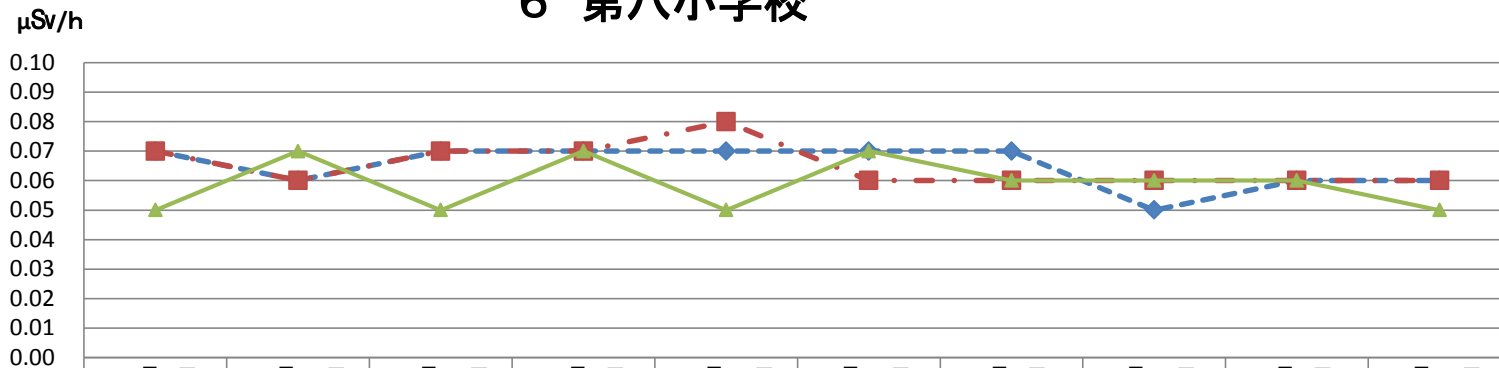

6 第八小学校

	11月2日	11月16日	11月30日	12月7日	12月21日	1月18日	2月1日	2月15日	3月7日	3月21日
◆ 校庭中央100cm	0.07	0.06	0.07	0.07	0.07	0.07	0.07	0.05	0.06	0.06
■ 校庭中央5cm	0.07	0.06	0.07	0.07	0.08	0.06	0.06	0.06	0.06	0.06
▲ 砂場5cm	0.05	0.07	0.05	0.07	0.05	0.07	0.06	0.06	0.06	0.05