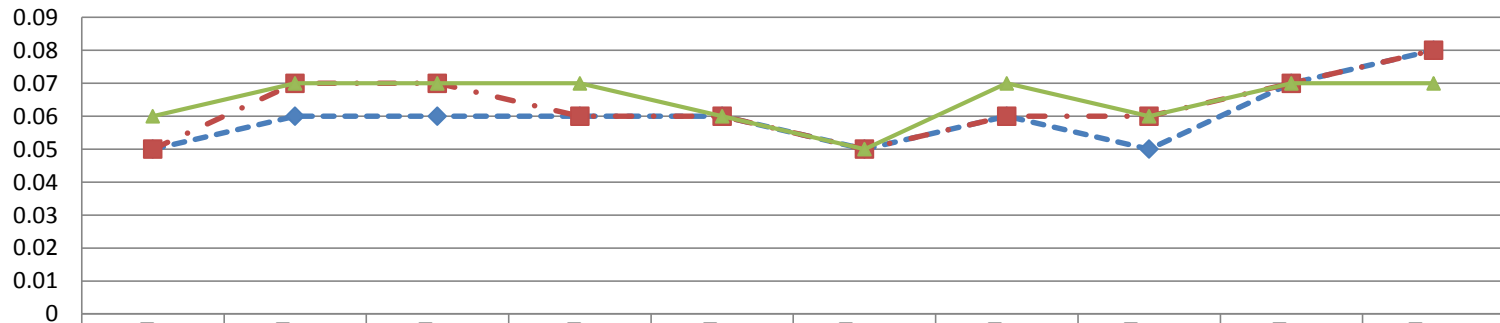

3 第三小学校

μSv/h

	11月2日	11月16日	11月30日	12月7日	12月21日	1月18日	2月1日	2月15日	3月7日	3月21日
◆—校庭中央100cm	0.06	0.06	0.06	0.05	0.05	0.05	0.05	0.04	0.04	0.08
■—校庭中央5cm	0.06	0.06	0.06	0.05	0.05	0.05	0.05	0.04	0.04	0.07
▲—砂場5cm	0.06	0.06	0.05	0.04	0.05	0.05	0.06	0.05	0.05	0.07

4 雷塚小学校

μSv/h

	11月2日	11月16日	11月30日	12月7日	12月21日	1月18日	2月1日	2月15日	3月7日	3月21日
◆—校庭中央100cm	0.05	0.06	0.06	0.06	0.06	0.05	0.06	0.05	0.07	0.08
■—校庭中央5cm	0.05	0.07	0.07	0.06	0.06	0.05	0.06	0.06	0.07	0.08
▲—砂場5cm	0.06	0.07	0.07	0.07	0.06	0.05	0.07	0.06	0.07	0.07