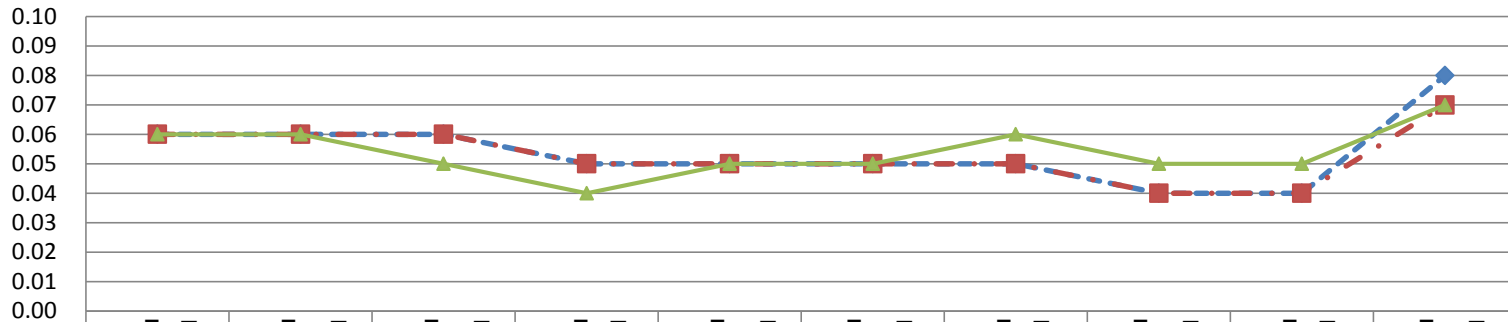

3 第三小学校

μSv/h

	11月2日	11月16日	11月30日	12月7日	12月21日	1月18日	2月1日	2月15日	3月7日	3月21日
◆ 校庭中央100cm	0.06	0.06	0.06	0.05	0.05	0.05	0.05	0.04	0.04	0.08
■ 校庭中央5cm	0.06	0.06	0.06	0.05	0.05	0.05	0.05	0.04	0.04	0.07
▲ 砂場5cm	0.06	0.06	0.05	0.04	0.05	0.05	0.06	0.05	0.05	0.07