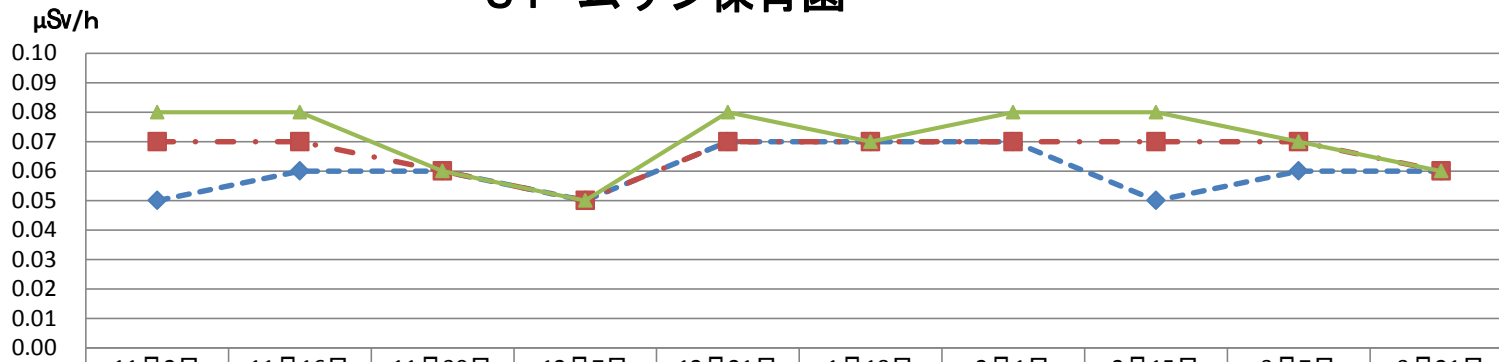

31 ムサシ保育園

	11月2日	11月16日	11月30日	12月7日	12月21日	1月18日	2月1日	2月15日	3月7日	3月21日
◆ 園庭中央100cm	0.05	0.06	0.06	0.05	0.07	0.07	0.07	0.05	0.06	0.06
■ 園庭中央5cm	0.07	0.07	0.06	0.05	0.07	0.07	0.07	0.07	0.07	0.06
▲ 砂場5cm	0.08	0.08	0.06	0.05	0.08	0.07	0.08	0.08	0.07	0.06