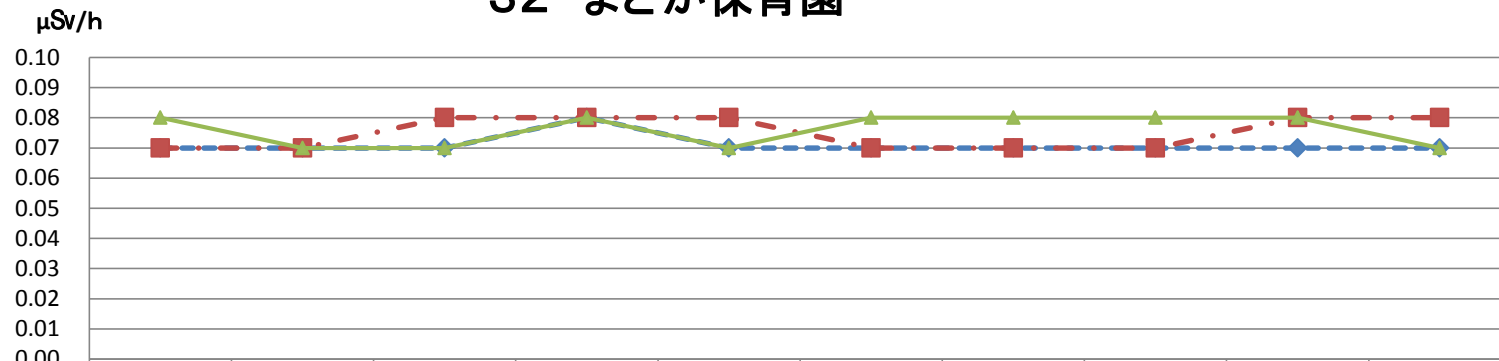

32 まどか保育園

	11月2日	11月16日	11月30日	12月7日	12月21日	1月18日	2月1日	2月15日	3月7日	3月21日
◆ 園庭中央100cm	0.07	0.07	0.07	0.08	0.07	0.07	0.07	0.07	0.07	0.07
■ 園庭中央5cm	0.07	0.07	0.08	0.08	0.08	0.07	0.07	0.07	0.08	0.08
▲ 砂場5cm	0.08	0.07	0.07	0.08	0.07	0.08	0.08	0.08	0.08	0.07