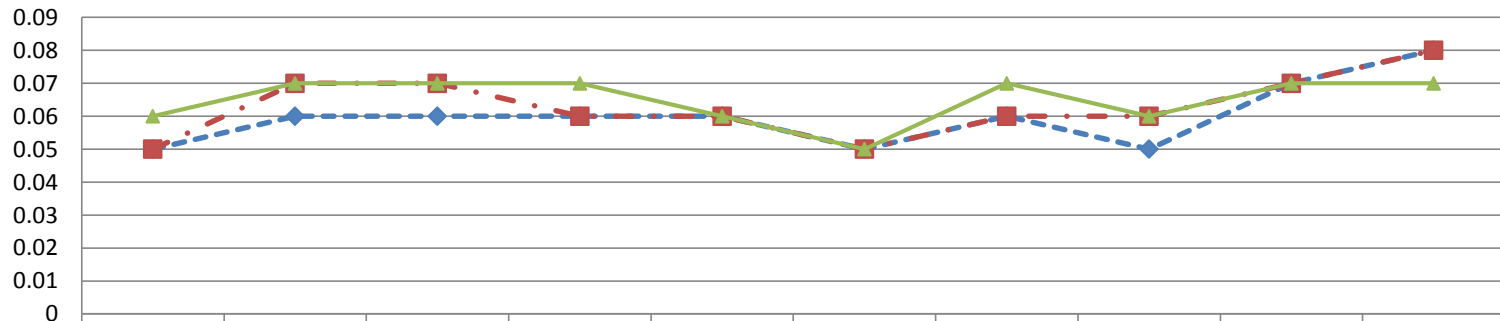

3 第三小学校

μSv/h

	11月2日	11月16日	11月30日	12月7日	12月21日	1月18日	2月1日	2月15日	3月7日	3月21日
◆ 校庭中央100cm	0.06	0.06	0.06	0.05	0.05	0.05	0.05	0.04	0.04	0.08
■ 校庭中央5cm	0.06	0.06	0.06	0.05	0.05	0.05	0.05	0.04	0.04	0.07
▲ 砂場5cm	0.06	0.06	0.05	0.04	0.05	0.05	0.06	0.05	0.05	0.07

4 雷塚小学校

μSv/h

	11月2日	11月16日	11月30日	12月7日	12月21日	1月18日	2月1日	2月15日	3月7日	3月21日
◆ 校庭中央100cm	0.05	0.06	0.06	0.06	0.06	0.05	0.06	0.05	0.07	0.08
■ 校庭中央5cm	0.05	0.07	0.07	0.06	0.06	0.05	0.06	0.06	0.07	0.08
▲ 砂場5cm	0.06	0.07	0.07	0.07	0.06	0.05	0.07	0.06	0.07	0.07