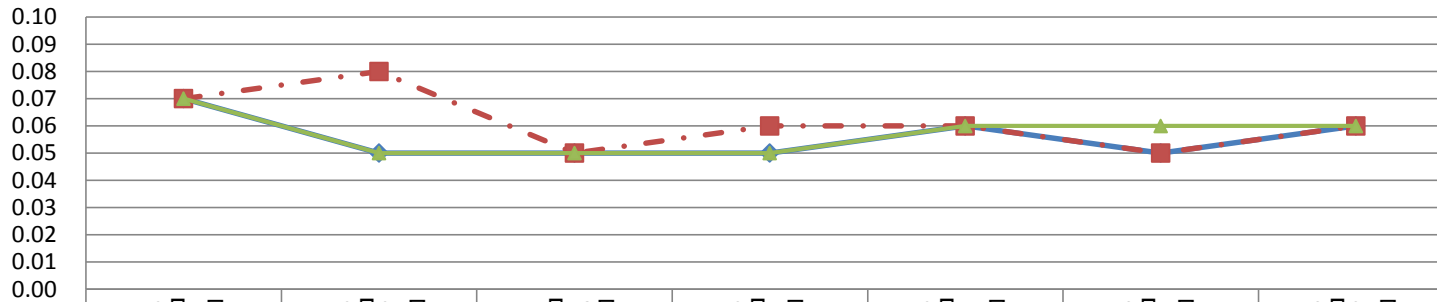

67 残堀兒童遊園

μSv/h

- 園内中央100cm
- 園内中央5cm
- ▲ 砂場5cm

	12月7日	12月21日	1月18日	2月1日	2月15日	3月7日	3月21日
園内中央100cm	0.07	0.05	0.05	0.05	0.06	0.05	0.06
園内中央5cm	0.07	0.08	0.05	0.06	0.06	0.05	0.06
砂場5cm	0.07	0.05	0.05	0.05	0.06	0.06	0.06