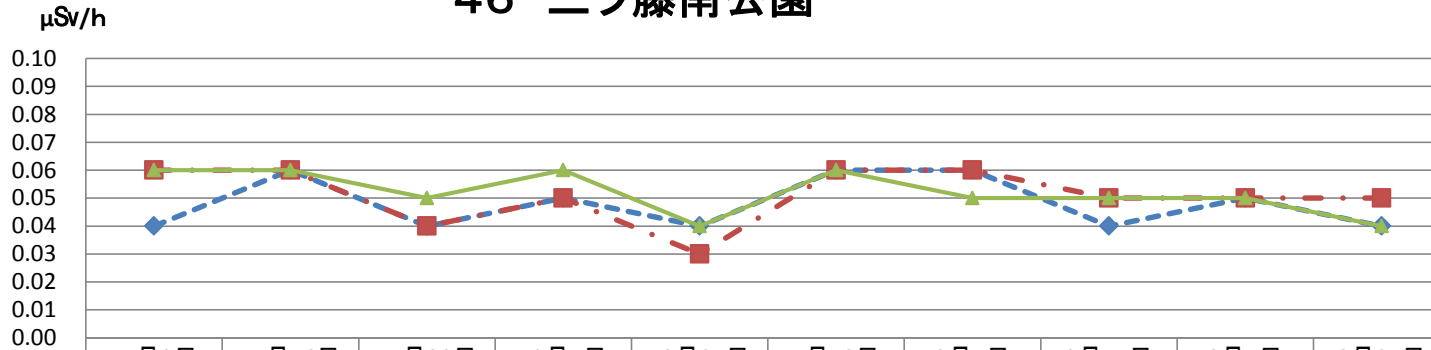

46 ミツ藤南公園

	11月2日	11月16日	11月30日	12月7日	12月21日	1月18日	2月1日	2月15日	3月7日	3月21日
◆ 園内中央100cm	0.04	0.06	0.04	0.05	0.04	0.06	0.06	0.04	0.05	0.04
■ 園内中央5cm	0.06	0.06	0.04	0.05	0.03	0.06	0.06	0.05	0.05	0.05
▲ 砂場5cm	0.06	0.06	0.05	0.06	0.04	0.06	0.05	0.05	0.05	0.04