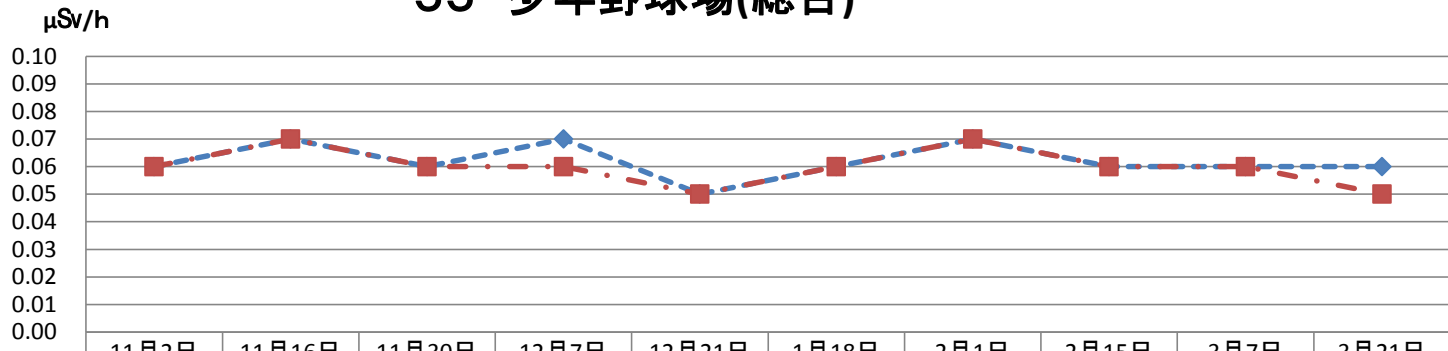

55 少年野球場(総合)

	11月2日	11月16日	11月30日	12月7日	12月21日	1月18日	2月1日	2月15日	3月7日	3月21日
場内中央100cm	0.06	0.07	0.06	0.07	0.05	0.06	0.07	0.06	0.06	0.06
場内中央5cm	0.06	0.07	0.06	0.06	0.05	0.06	0.07	0.06	0.06	0.05
砂場5cm