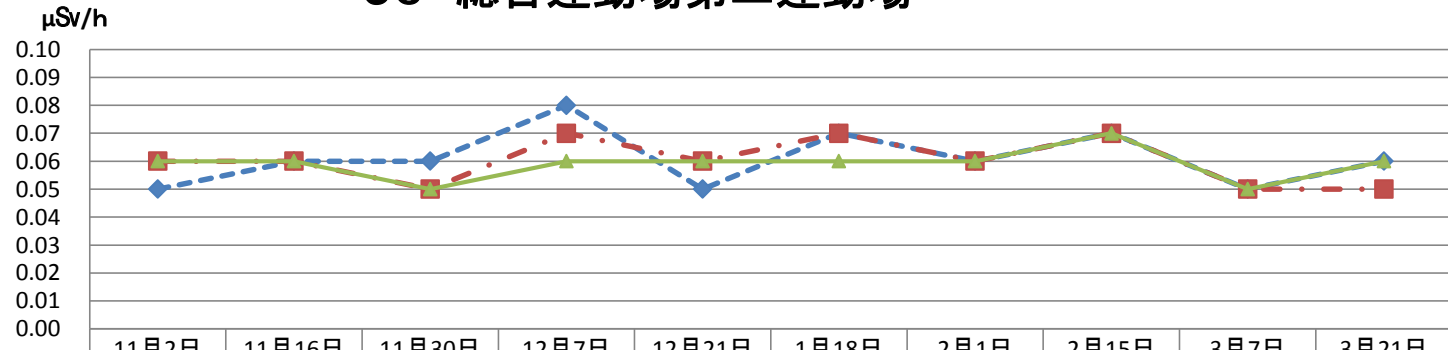

56 総合運動場第二運動場

	11月2日	11月16日	11月30日	12月7日	12月21日	1月18日	2月1日	2月15日	3月7日	3月21日
場内中央100cm	0.05	0.06	0.06	0.08	0.05	0.07	0.06	0.07	0.05	0.06
場内中央5cm	0.06	0.06	0.05	0.07	0.06	0.07	0.06	0.07	0.05	0.05
砂場5cm	0.06	0.06	0.05	0.06	0.06	0.06	0.06	0.07	0.05	0.06