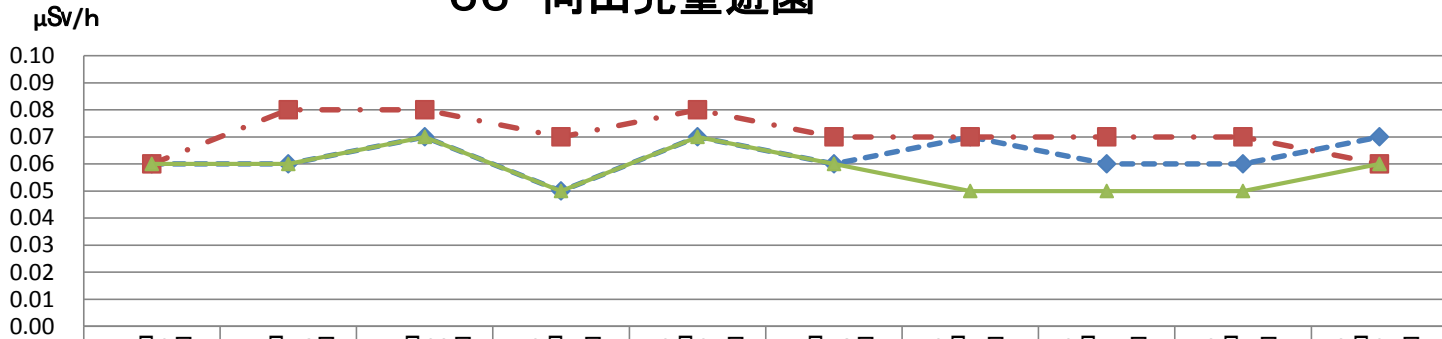

66 向山兒童遊園

	11月2日	11月16日	11月30日	12月7日	12月21日	1月18日	2月1日	2月15日	3月7日	3月21日
—◆— 園内中央100cm	0.06	0.06	0.07	0.05	0.07	0.06	0.07	0.06	0.06	0.07
—■— 園内中央5cm	0.06	0.08	0.08	0.07	0.08	0.07	0.07	0.07	0.07	0.06
—▲— 砂場5cm	0.06	0.06	0.07	0.05	0.07	0.06	0.05	0.05	0.05	0.06