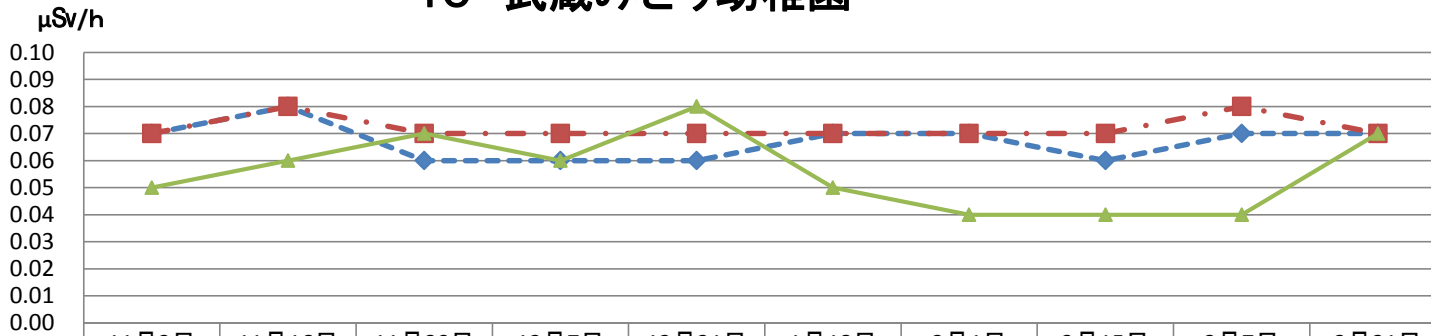

40 武蔵みどり幼稚園

	11月2日	11月16日	11月30日	12月7日	12月21日	1月18日	2月1日	2月15日	3月7日	3月21日
◆ 園庭中央100cm	0.07	0.08	0.06	0.06	0.06	0.07	0.07	0.06	0.07	0.07
■ 園庭中央5cm	0.07	0.08	0.07	0.07	0.07	0.07	0.07	0.07	0.08	0.07
▲ 砂場5cm	0.05	0.06	0.07	0.06	0.08	0.05	0.04	0.04	0.04	0.07