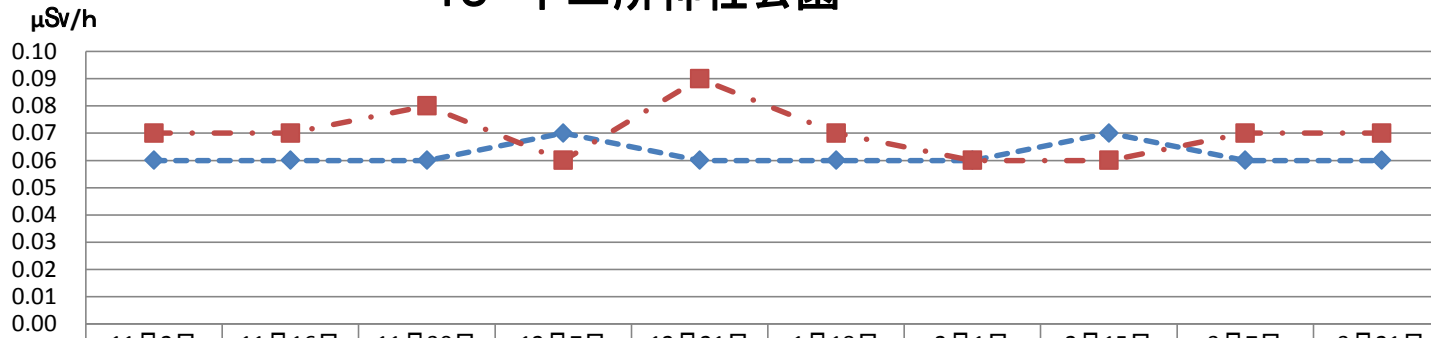

45 十二所神社公園

	11月2日	11月16日	11月30日	12月7日	12月21日	1月18日	2月1日	2月15日	3月7日	3月21日
◆ 園内中央100cm	0.06	0.06	0.06	0.07	0.06	0.06	0.06	0.07	0.06	0.06
■ 園内中央5cm	0.07	0.07	0.08	0.06	0.09	0.07	0.06	0.06	0.07	0.07
▲ 砂場5cm