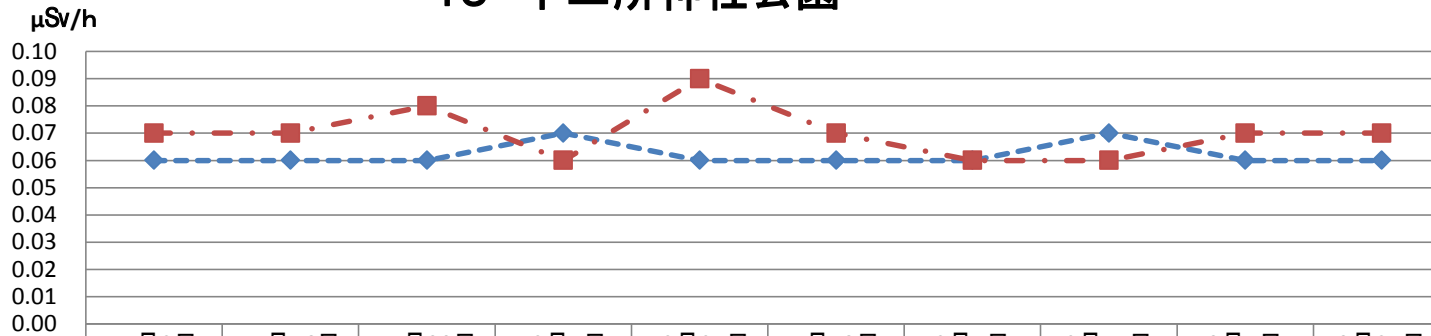

45 十二所神社公園

	11月2日	11月16日	11月30日	12月7日	12月21日	1月18日	2月1日	2月15日	3月7日	3月21日
◆ 園内中央100cm	0.06	0.06	0.06	0.07	0.06	0.06	0.06	0.07	0.06	0.06
■ 園内中央5cm	0.07	0.07	0.08	0.06	0.09	0.07	0.06	0.06	0.07	0.07
▲ 砂場5cm