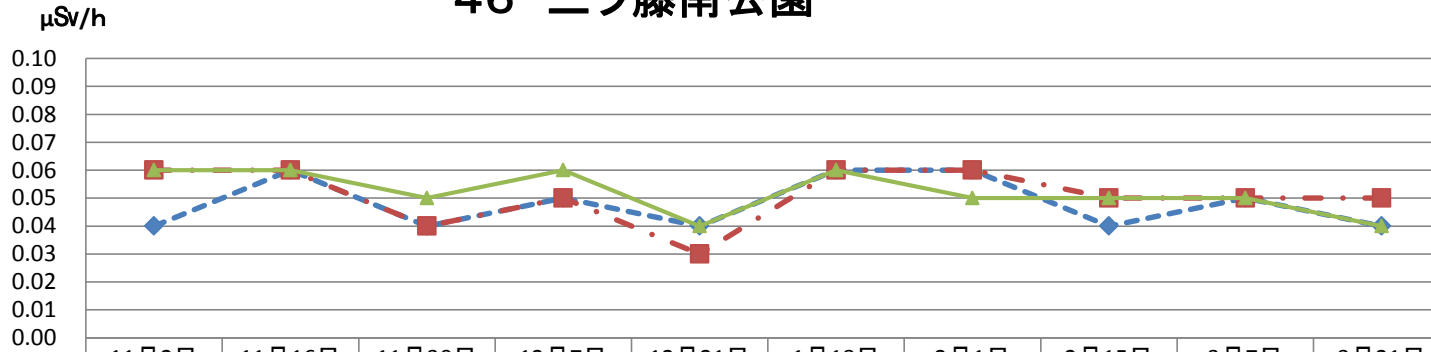

46 ミツ藤南公園

	11月2日	11月16日	11月30日	12月7日	12月21日	1月18日	2月1日	2月15日	3月7日	3月21日
◆ 園内中央100cm	0.04	0.06	0.04	0.05	0.04	0.06	0.06	0.04	0.05	0.04
■ 園内中央5cm	0.06	0.06	0.04	0.05	0.03	0.06	0.06	0.05	0.05	0.05
▲ 砂場5cm	0.06	0.06	0.05	0.06	0.04	0.06	0.05	0.05	0.05	0.04