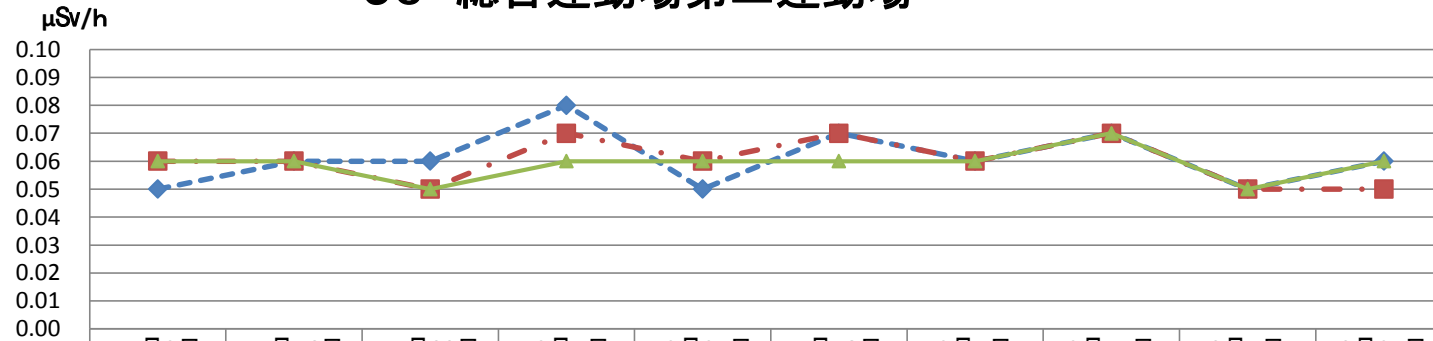

56 総合運動場第二運動場

	11月2日	11月16日	11月30日	12月7日	12月21日	1月18日	2月1日	2月15日	3月7日	3月21日
◆ 場内中央100cm	0.05	0.06	0.06	0.08	0.05	0.07	0.06	0.07	0.05	0.06
■ 場内中央5cm	0.06	0.06	0.05	0.07	0.06	0.07	0.06	0.07	0.05	0.05
▲ 砂場5cm	0.06	0.06	0.05	0.06	0.06	0.06	0.06	0.07	0.05	0.06