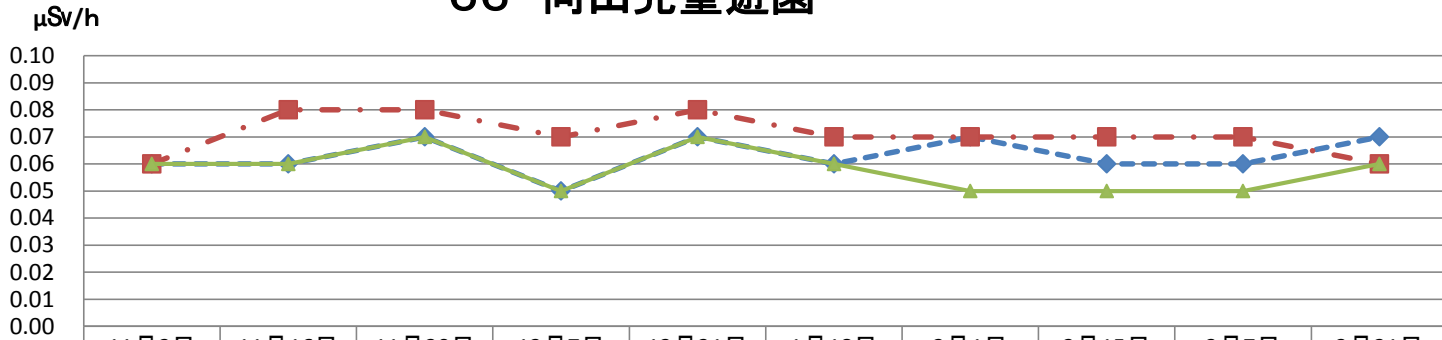

66 向山兒童遊園

	11月2日	11月16日	11月30日	12月7日	12月21日	1月18日	2月1日	2月15日	3月7日	3月21日
園内中央100cm	0.06	0.06	0.07	0.05	0.07	0.06	0.07	0.06	0.06	0.07
園内中央5cm	0.06	0.08	0.08	0.07	0.08	0.07	0.07	0.07	0.07	0.06
砂場5cm	0.06	0.06	0.07	0.05	0.07	0.06	0.05	0.05	0.05	0.06