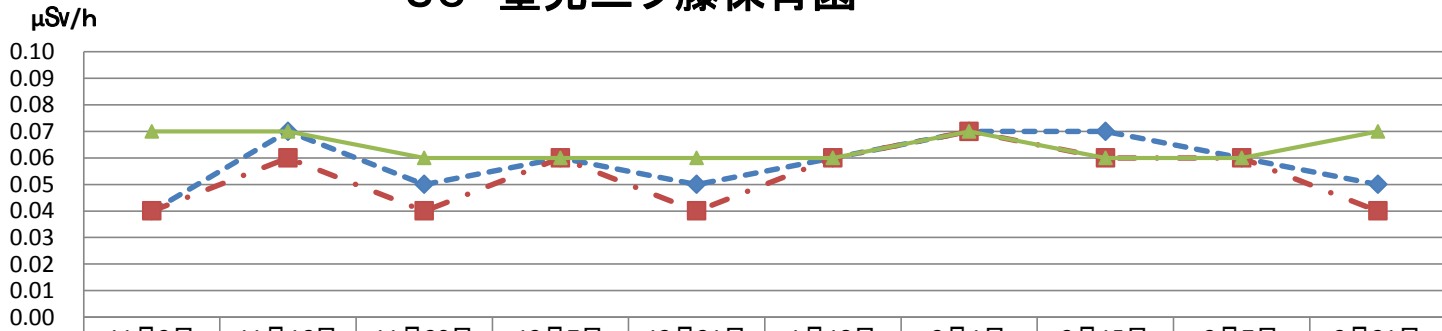

35 村山中藤保育園「白樺」

	11月2日	11月16日	11月30日	12月7日	12月21日	1月18日	2月1日	2月15日	3月7日	3月21日
—◆— 園庭中央100cm	0.04	0.06	0.04	0.07	0.04	0.06	0.05	0.06	0.05	0.04
—■— 園庭中央5cm	0.05	0.05	0.04	0.06	0.04	0.06	0.05	0.06	0.05	0.04
—▲— 砂場5cm	0.05	0.06	0.05	0.06	0.06	0.06	0.05	0.05	0.05	0.06

36 聖光三ツ藤保育園

	11月2日	11月16日	11月30日	12月7日	12月21日	1月18日	2月1日	2月15日	3月7日	3月21日
—◆— 園庭中央100cm	0.04	0.07	0.05	0.06	0.05	0.06	0.07	0.07	0.06	0.05
—■— 園庭中央5cm	0.04	0.06	0.04	0.06	0.04	0.06	0.07	0.06	0.06	0.04
—▲— 砂場5cm	0.07	0.07	0.06	0.06	0.06	0.06	0.07	0.06	0.06	0.07