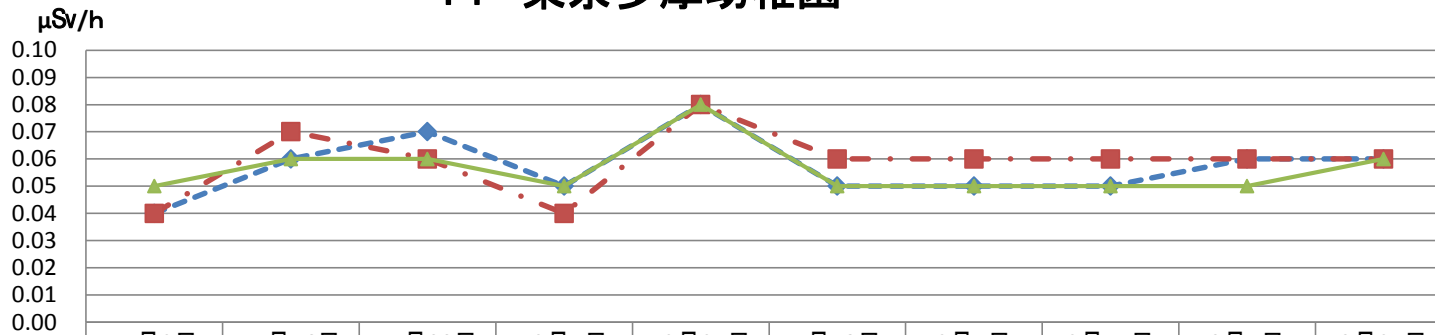

41 東京多摩幼稚園

	11月2日	11月16日	11月30日	12月7日	12月21日	1月18日	2月1日	2月15日	3月7日	3月21日
—◆— 園庭中央100cm	0.04	0.06	0.07	0.05	0.08	0.05	0.05	0.05	0.06	0.06
-■- 園庭中央5cm	0.04	0.07	0.06	0.04	0.08	0.06	0.06	0.06	0.06	0.06
—▲— 砂場5cm	0.05	0.06	0.06	0.05	0.08	0.05	0.05	0.05	0.05	0.06