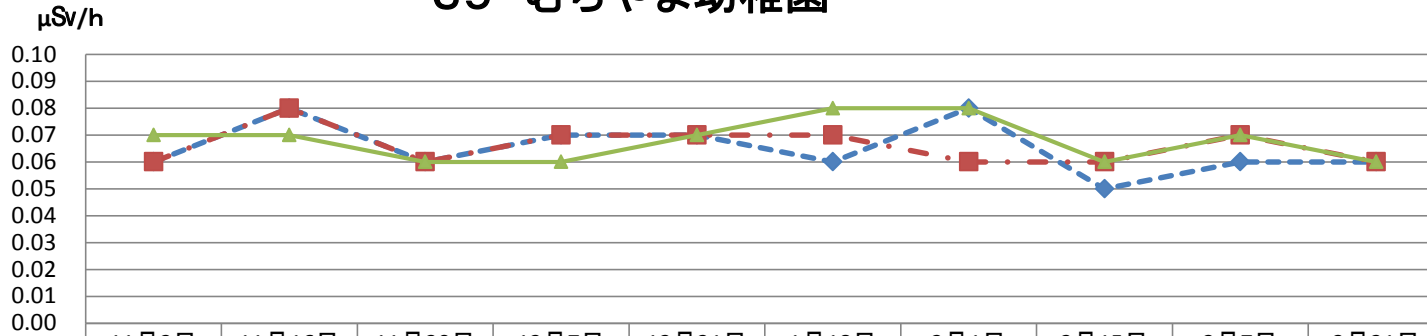

39 むらやま幼稚園

	11月2日	11月16日	11月30日	12月7日	12月21日	1月18日	2月1日	2月15日	3月7日	3月21日
◆ 園庭中央100cm	0.06	0.08	0.06	0.07	0.07	0.06	0.08	0.05	0.06	0.06
■ 園庭中央5cm	0.06	0.08	0.06	0.07	0.07	0.07	0.06	0.06	0.07	0.06
▲ 砂場5cm	0.07	0.07	0.06	0.06	0.07	0.08	0.08	0.06	0.07	0.06