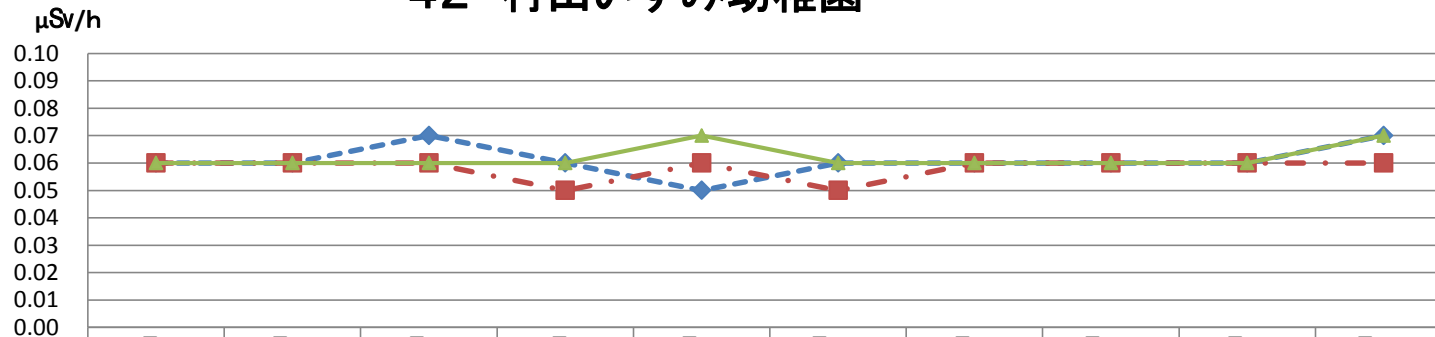

42 村山いずみ幼稚園

	11月2日	11月16日	11月30日	12月7日	12月21日	1月18日	2月1日	2月15日	3月7日	3月21日
—◆— 園庭中央100cm	0.06	0.06	0.07	0.06	0.05	0.06	0.06	0.06	0.06	0.07
-■- 園庭中央5cm	0.06	0.06	0.06	0.05	0.06	0.05	0.06	0.06	0.06	0.06
—▲— 砂場5cm	0.06	0.06	0.06	0.06	0.07	0.06	0.06	0.06	0.06	0.07