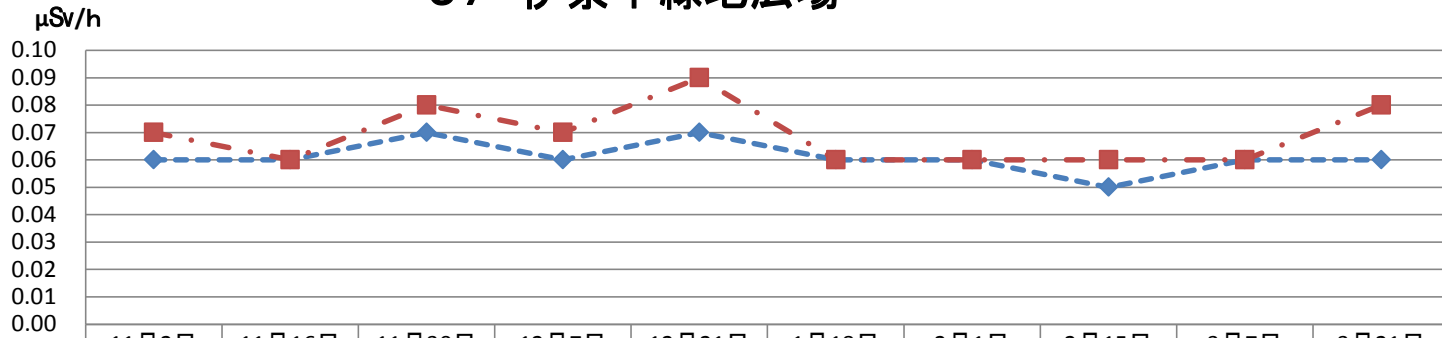

57 伊奈平緑地広場

	11月2日	11月16日	11月30日	12月7日	12月21日	1月18日	2月1日	2月15日	3月7日	3月21日
◆ 場内中央100cm	0.06	0.06	0.07	0.06	0.07	0.06	0.06	0.05	0.06	0.06
■ 場内中央5cm	0.07	0.06	0.08	0.07	0.09	0.06	0.06	0.06	0.06	0.08
▲ 砂場5cm