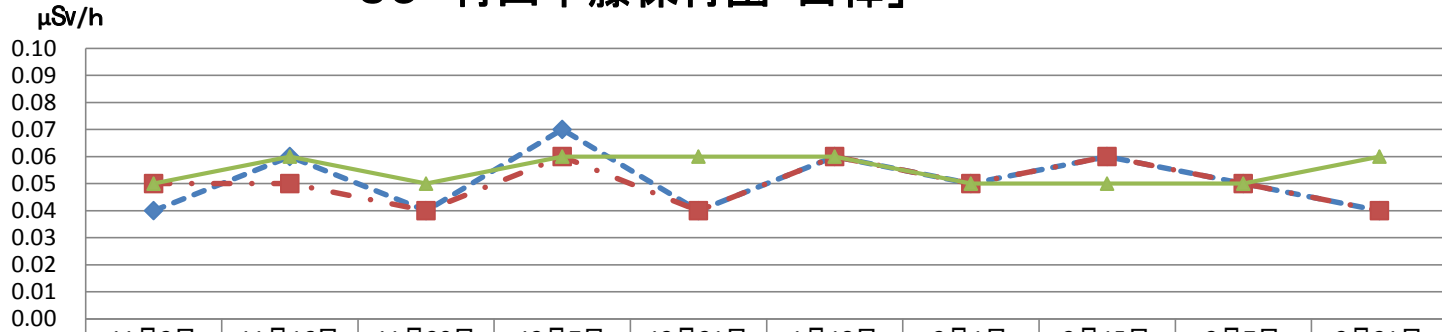

35 村山中藤保育園「白樺」

	11月2日	11月16日	11月30日	12月7日	12月21日	1月18日	2月1日	2月15日	3月7日	3月21日
—◆— 園庭中央100cm	0.04	0.06	0.04	0.07	0.04	0.06	0.05	0.06	0.05	0.04
—■— 園庭中央5cm	0.05	0.05	0.04	0.06	0.04	0.06	0.05	0.06	0.05	0.04
—▲— 砂場5cm	0.05	0.06	0.05	0.06	0.06	0.06	0.05	0.05	0.05	0.06

36 聖光三ツ藤保育園

	11月2日	11月16日	11月30日	12月7日	12月21日	1月18日	2月1日	2月15日	3月7日	3月21日
—◆— 園庭中央100cm	0.04	0.07	0.05	0.06	0.05	0.06	0.07	0.07	0.06	0.05
—■— 園庭中央5cm	0.04	0.06	0.04	0.06	0.04	0.06	0.07	0.06	0.06	0.04
—▲— 砂場5cm	0.07	0.07	0.06	0.06	0.06	0.06	0.07	0.06	0.06	0.07