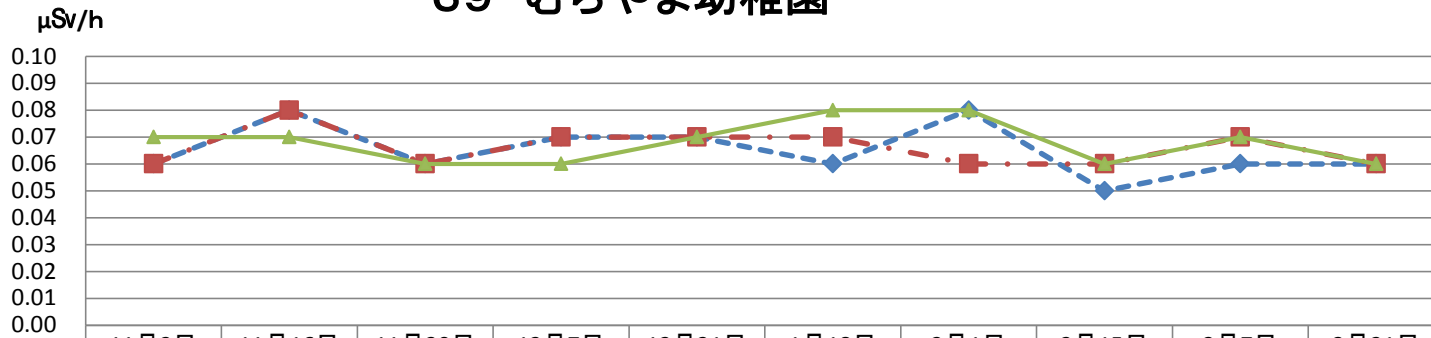

39 むらやま幼稚園

	11月2日	11月16日	11月30日	12月7日	12月21日	1月18日	2月1日	2月15日	3月7日	3月21日
◆ 園庭中央100cm	0.06	0.08	0.06	0.07	0.07	0.06	0.08	0.05	0.06	0.06
■ 園庭中央5cm	0.06	0.08	0.06	0.07	0.07	0.07	0.06	0.06	0.07	0.06
▲ 砂場5cm	0.07	0.07	0.06	0.06	0.07	0.08	0.08	0.06	0.07	0.06