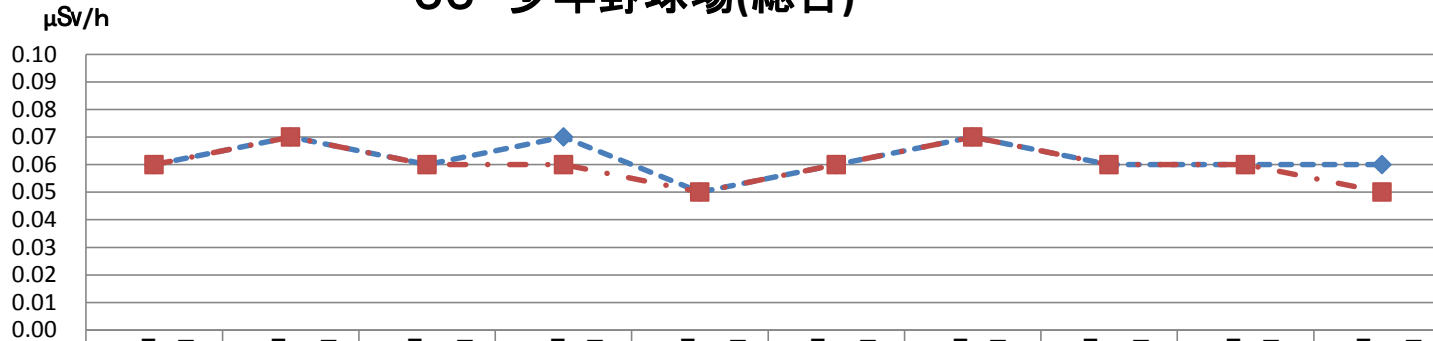

55 少年野球場(総合)

	11月2日	11月16日	11月30日	12月7日	12月21日	1月18日	2月1日	2月15日	3月7日	3月21日
◆ 場内中央100cm	0.06	0.07	0.06	0.07	0.05	0.06	0.07	0.06	0.06	0.06
■ 場内中央5cm	0.06	0.07	0.06	0.06	0.05	0.06	0.07	0.06	0.06	0.05
▲ 砂場5cm