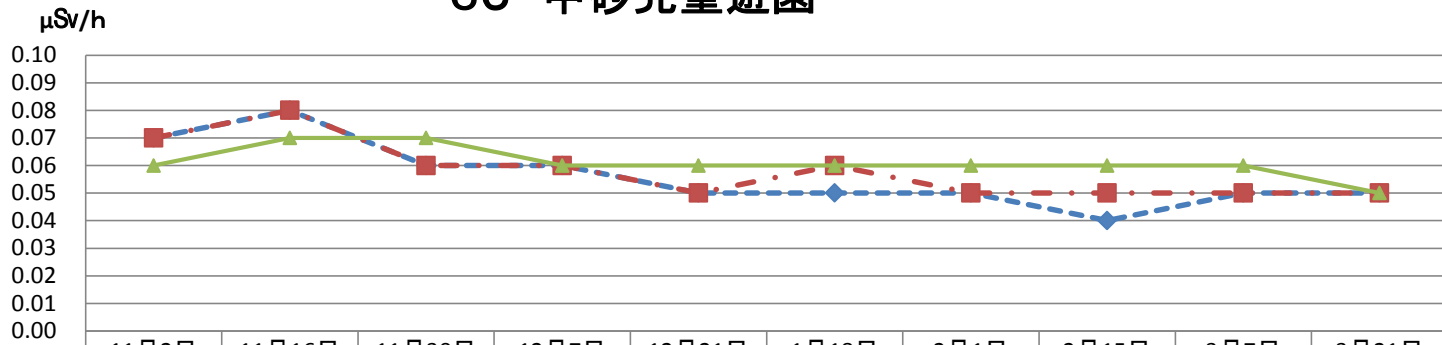

65 中砂兒童遊園

	11月2日	11月16日	11月30日	12月7日	12月21日	1月18日	2月1日	2月15日	3月7日	3月21日
—◆— 園内中央100cm	0.07	0.08	0.06	0.06	0.05	0.05	0.05	0.04	0.05	0.05
—■— 園内中央5cm	0.07	0.08	0.06	0.06	0.05	0.06	0.05	0.05	0.05	0.05
—▲— 砂場5cm	0.06	0.07	0.07	0.06	0.06	0.06	0.06	0.06	0.06	0.05