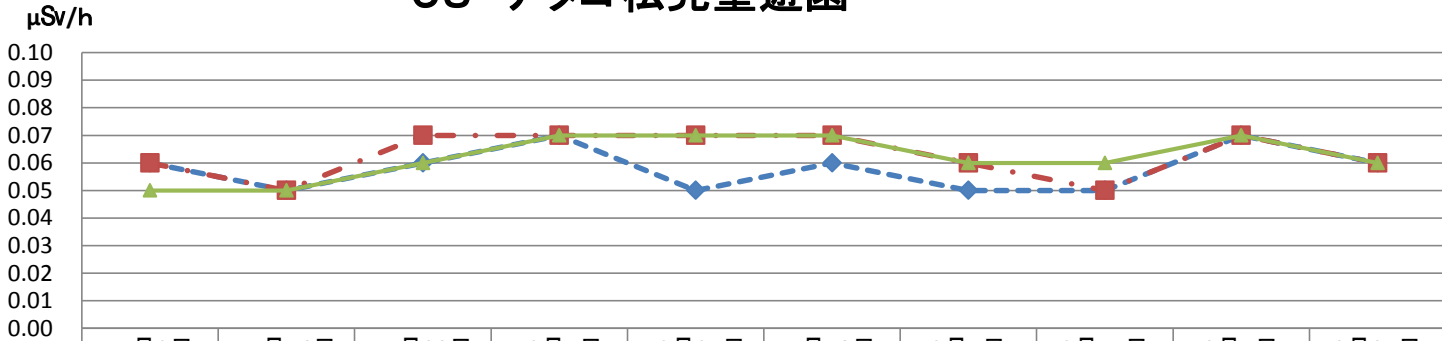

58 アタゴ松児童遊園

	11月2日	11月16日	11月30日	12月7日	12月21日	1月18日	2月1日	2月15日	3月7日	3月21日
◆ 園内中央100cm	0.06	0.05	0.06	0.07	0.05	0.06	0.05	0.05	0.07	0.06
■ 園内中央5cm	0.06	0.05	0.07	0.07	0.07	0.07	0.06	0.05	0.07	0.06
▲ 砂場5cm	0.05	0.05	0.06	0.07	0.07	0.07	0.06	0.06	0.07	0.06