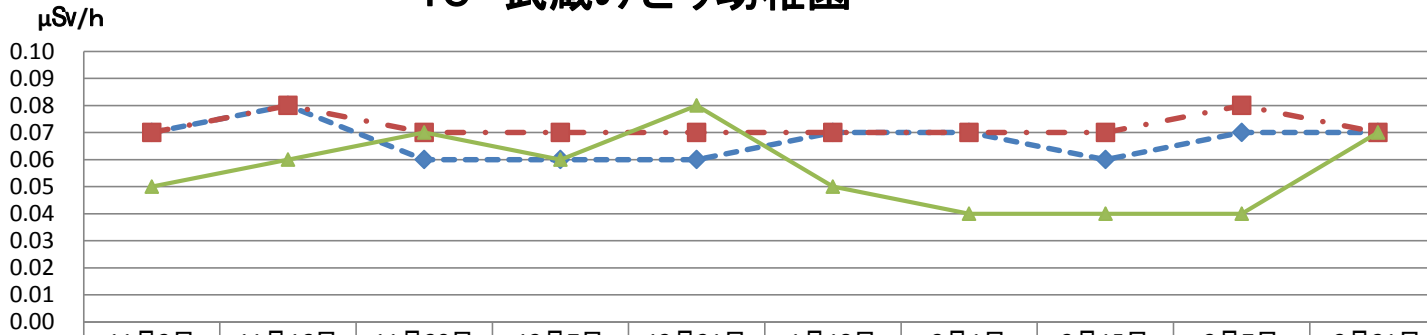

40 武蔵みどり幼稚園

	11月2日	11月16日	11月30日	12月7日	12月21日	1月18日	2月1日	2月15日	3月7日	3月21日
◆ 園庭中央100cm	0.07	0.08	0.06	0.06	0.06	0.07	0.07	0.06	0.07	0.07
■ 園庭中央5cm	0.07	0.08	0.07	0.07	0.07	0.07	0.07	0.07	0.08	0.07
▲ 砂場5cm	0.05	0.06	0.07	0.06	0.08	0.05	0.04	0.04	0.04	0.07