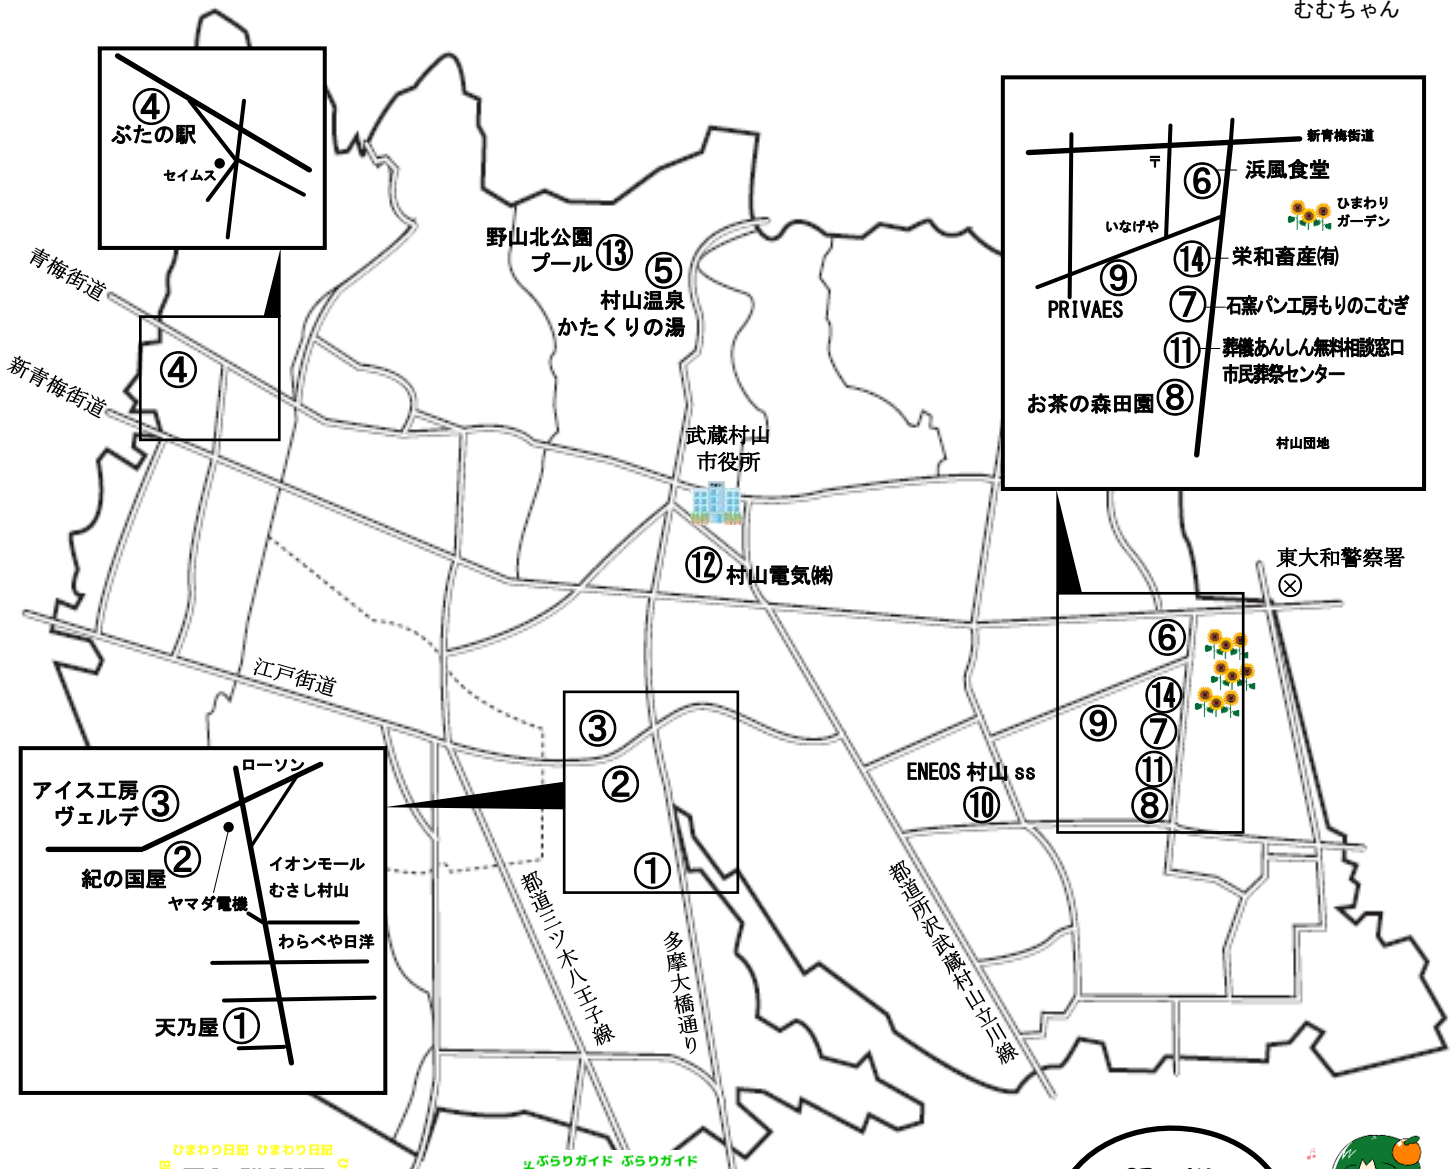

武蔵村山PRキャラクター
むむちゃん