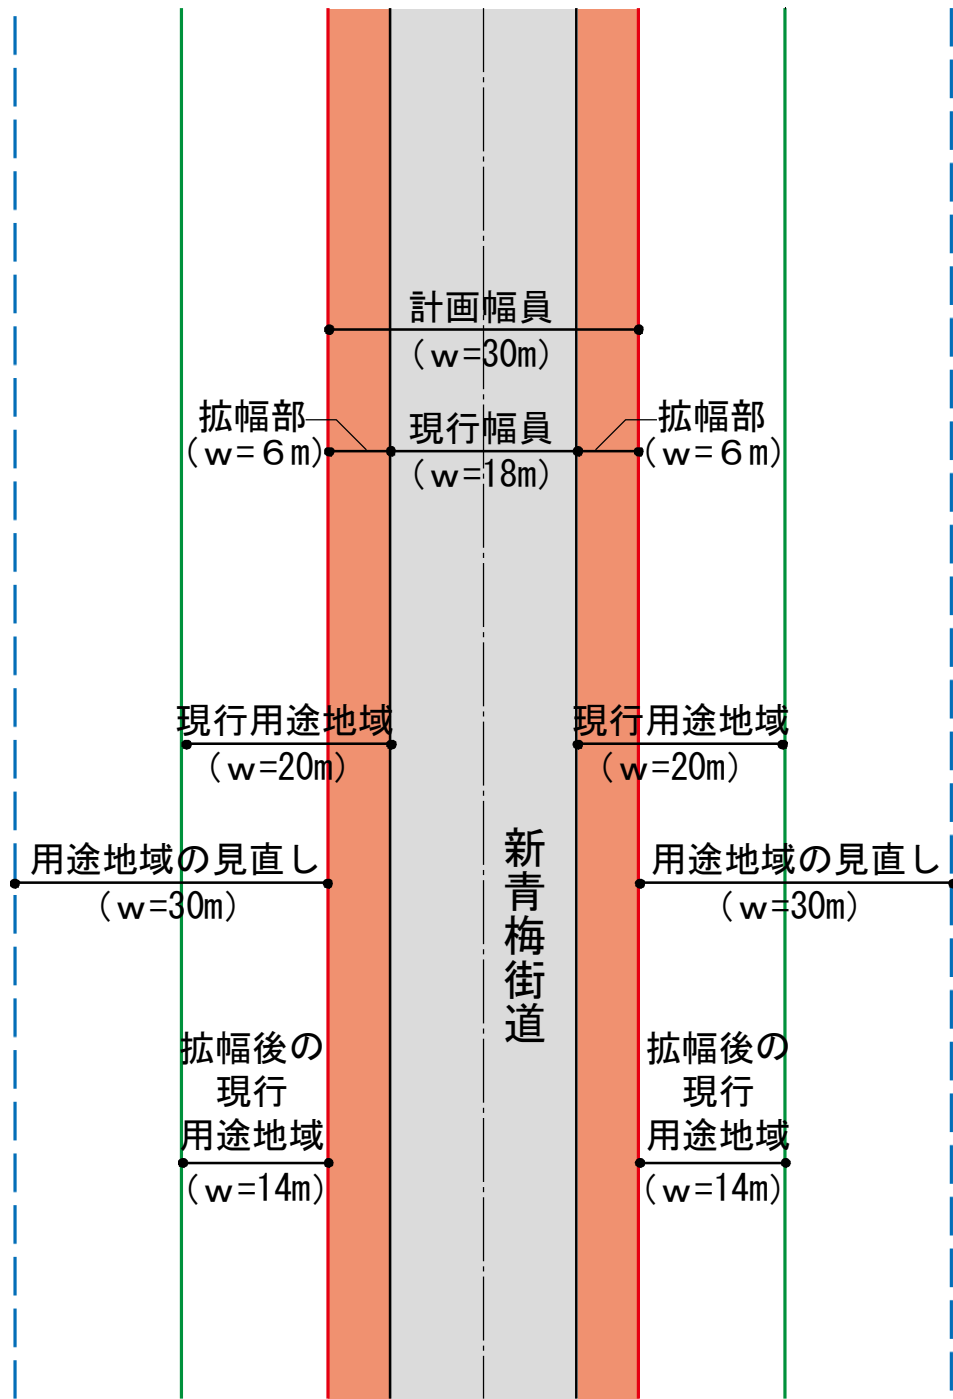

■新青梅街道沿道地区の用途地域変更図解

【平面図】

【断面図】

<現在>

<拡幅後>

適切な土地利用の誘導が必要です