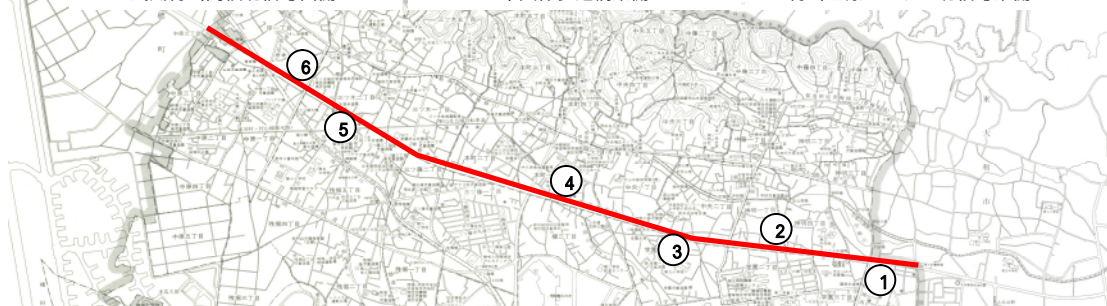

### 多摩都市モノレールの延伸を求める看板設置箇所

岸一丁目11番地付近  
武蔵村山高校北信号西側

本町一丁目78番地付近  
中久保歩道橋東側

神明一丁目101番地付近  
村山医療センター北信号東側

三ツ藤三丁目8番地付近  
山王森歩道橋東側

学園一丁目97番地付近  
お伊勢の森神社前信号東側

学園三丁目33番地付近  
武蔵村山郵便局東側

問い合わせは、市役所多摩モノレール推進担当 電話 042-565-1111 内線 272 まで