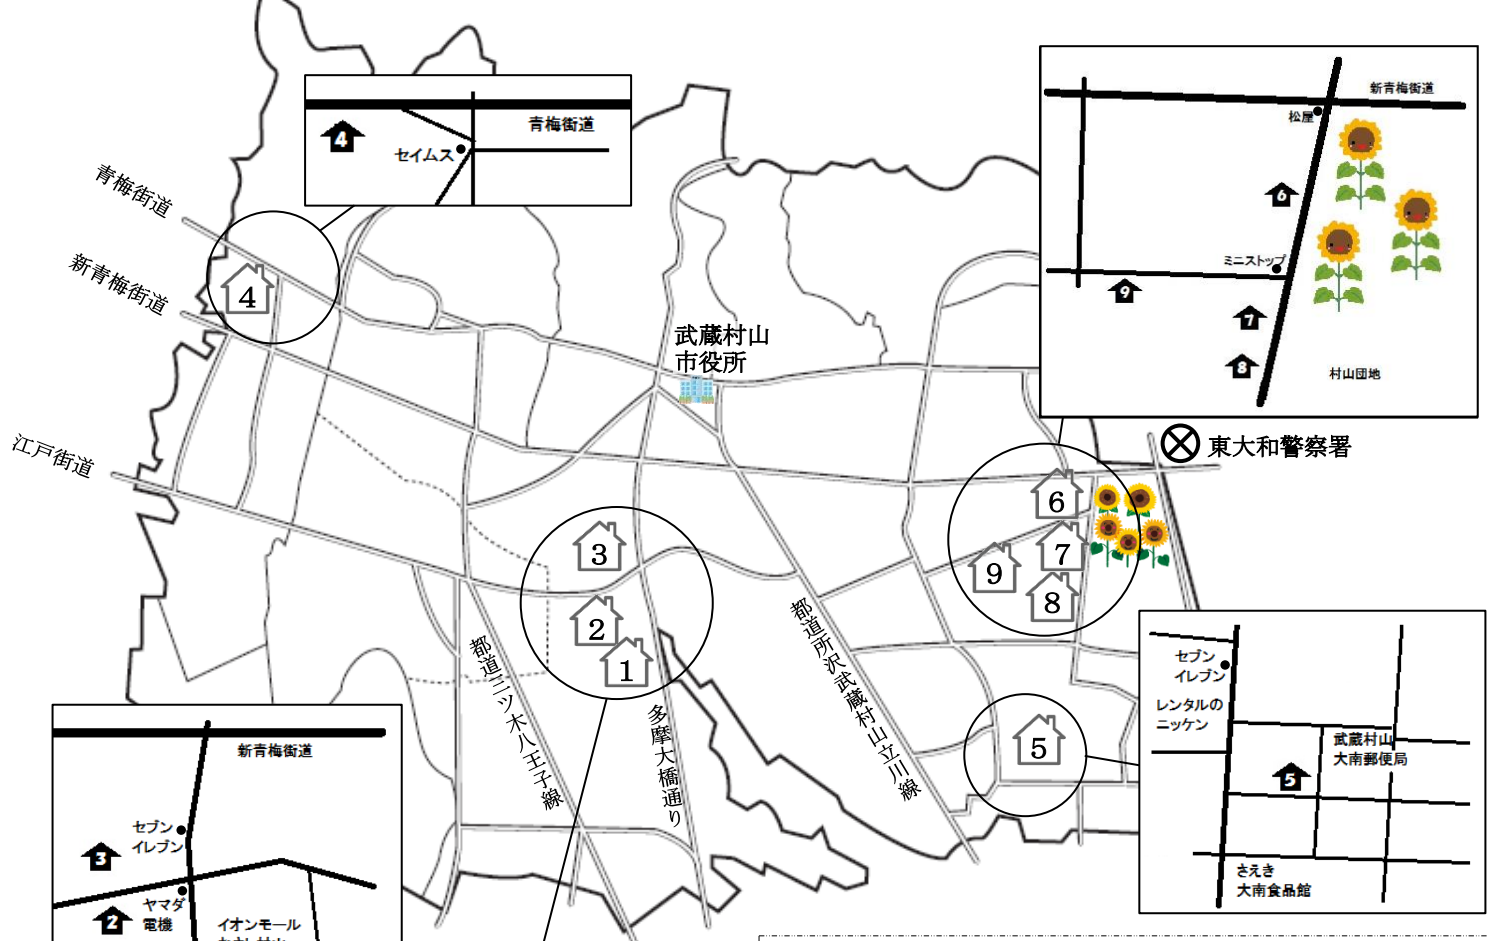

税抜き500円以上お買い上げの方、次回からお使いいただける50円金券プレゼント

見本

※優待1枚につき1名まで
※平成29年8月31日まで配布、平成29年9月30日まで有効

8 お茶の森田園(狭山茶など)

特価商品以外全品10%引き

見本

※MMカードもポイントサービス
※特価商品は除く
※平成29年7月15日～平成29年10月31日まで有効

9 PRIVAES(美容室)

カット、パーマ、カラー、縮毛矯正、トリートメント、ヘッドスパが10%引き(3,000円以上で初回新規の方のみ)

見本

※優待チケット1枚につき5名まで
※平成29年7月15日～平成29年10月31日まで有効

1 天乃屋

所在地 武蔵村山市伊奈平 2-17-2
 ☎ 042-560-6661
 営業時間 10:00~19:00
 定休日 1月1日・2日・3日

3 アイス工房ヴェルデ

所在地 武蔵村山市三ツ藤 1-80-3
 ☎ 042-560-6651
 営業時間 11:00~18:00
 定休日 火曜日