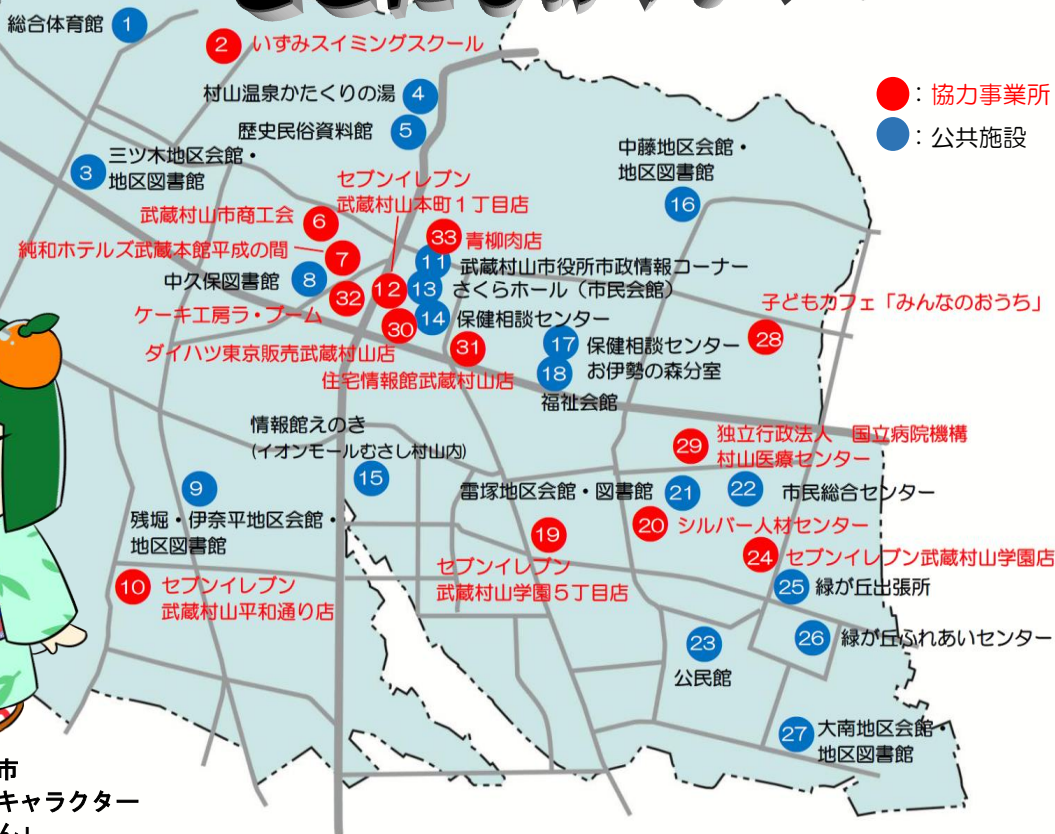

●MMシャトル

- ・写真展示
- ・バスルート図の展示
- ・利用案内
- ・ペーパークラフトの配布(各日100名)
- ・メモ帳の配布(各日500名)

●むらタク

- ・利用申請受付
- ・利用案内

※利用対象者は市南西地域(伊奈平の全域、残堀一丁目の一部(江戸街道以南)、残堀二丁目から四丁目までの全域、大字三ツ木(横田基地内)の全域)にお住まいのかたになります。

モノちゃん募金

ここにもあります！！

市政情報コーナーと情報館「えのき」ではモノグッズ、ケーキ工房・ブームではモノスイーツを常時販売しているよ。

武蔵村山市
魅力づくり推進PRキャラクター
「むむちゃん」

モノちゃん募金の募金箱は、協力事業所、公共施設合わせて33施設38箇所に設置されています。皆さまが普段利用されているお店や施設に訪れた際に、募金箱が目にとまりましたらご協力いただくと幸いです。この他にも、市が主催又は共催するイベントなどでも臨時で出展し募金活動等を行っております。

平成30年カレンダー
作製中

村山デエダラまつりでの販売開始に向け、現在、多摩都市モノレールフォトコンテスト