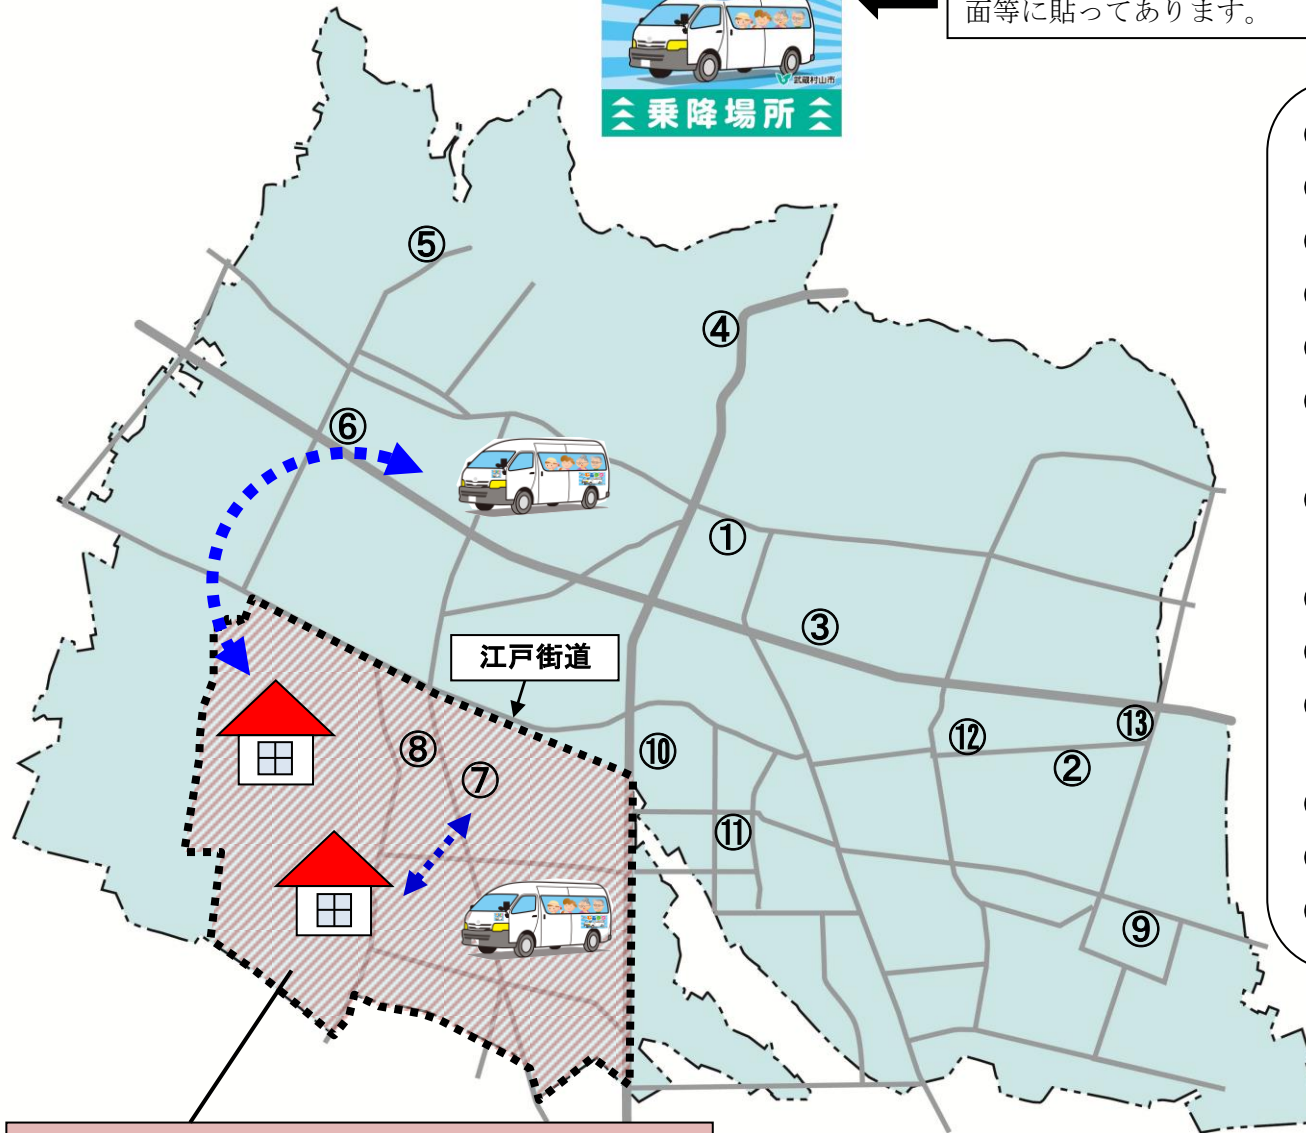

乗合タクシー「むらタク」乗降場所一覧

乗降場所13か所には、このステッカーが路面等に貼ってあります。

- ① 武蔵村山市役所
- ② 市民総合センター
- ③ 福祉会館
- ④ 村山温泉かたくりの湯
- ⑤ 総合体育館
- ⑥ 三ツ木地区
学習等供用施設
- ⑦ 残堀・伊奈平地区
学習等供用施設
- ⑧ 第二老人福祉館
- ⑨ 緑が丘ふれあいセンター
- ⑩ 交通プラザ
(イオンモールバス乗降場所)
- ⑪ 武蔵村山病院
- ⑫ 村山医療センター
- ⑬ 武蔵村山郵便局

このエリアにお住まいのかたが利用者登録可能