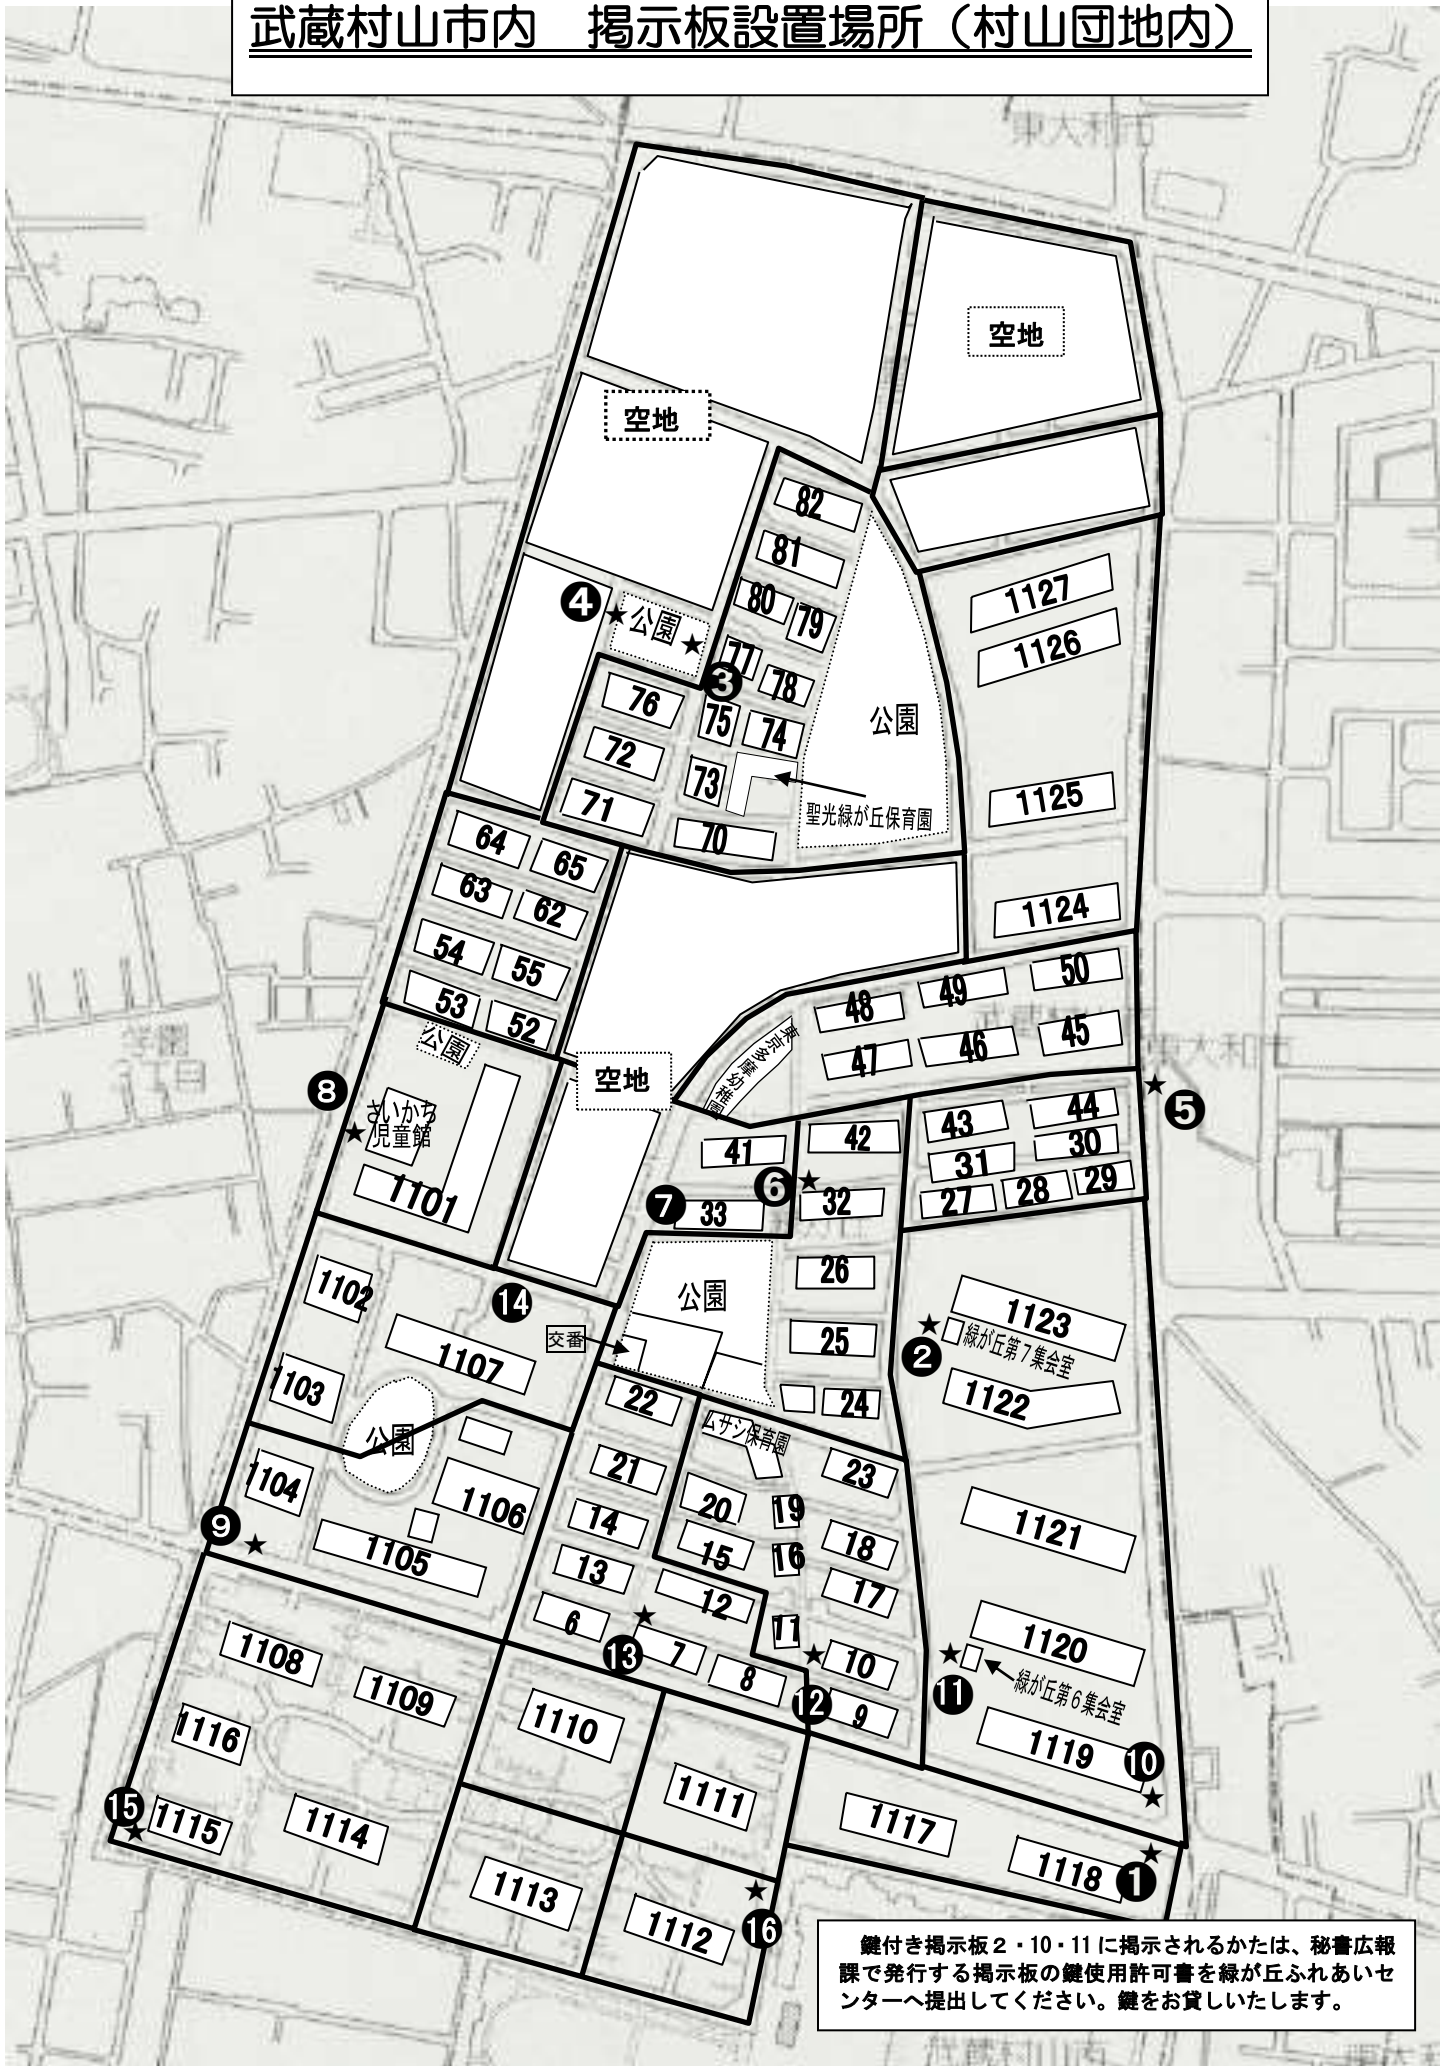

武蔵村山市内 掲示板設置場所（村山団地内）

鍵付き掲示板2・10・11に掲示されるかたは、秘書広報課で発行する掲示板の鍵使用許可書を緑が丘ふれあいセンターへ提出してください。鍵をお貸しいたします。