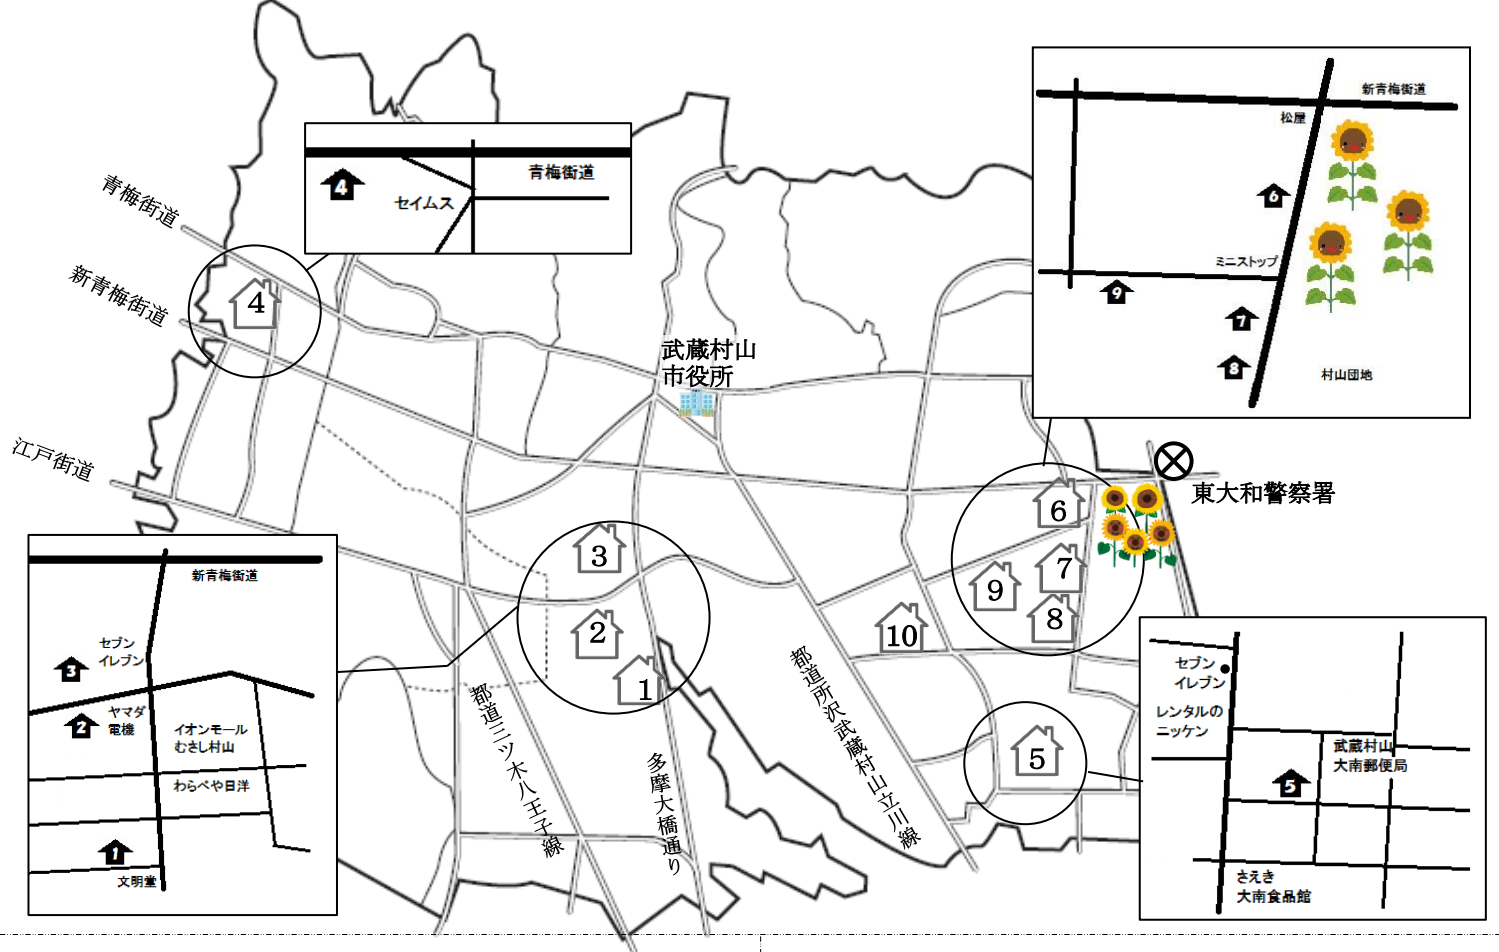

特価商品以外全品10%引き

- ※MMカードもポイントサービス
- ※特価商品は除く
- ※有効期限は、平成30年7月21日から平成30年8月31日まで

9 PRIVAES(美容室)

カット、パーマ、カラー、縮毛矯正、トリートメント、ヘッドスパが10%引き(3,000円以上)

- ※優待チケット1枚につき5人まで
- ※有効期限は、平成30年7月21日から平成30年8月31日まで

10 ENEOS 村山 ss(ガソリンスタンド)

各種コーティング20%OFF

乗用タイヤ本体価格5%OFF

- ※優待チケット1枚につき1台(4本)まで
- ※その他、割引との併用は出来ません。
- ※有効期限は、平成30年7月21日から平成30年8月31日まで

2 紀の国屋

所在地 武蔵村山市三ツ藤 1-93-2
 ☎ 042-560-3010
 営業時間 9:00~19:00
 定休日 1月1日・2日

1 天乃屋

所在地 武蔵村山市伊奈平 2-17-2
 ☎ 042-560-6661
 営業時間 10:00~19:00
 定休日 1月1日・2日・3日