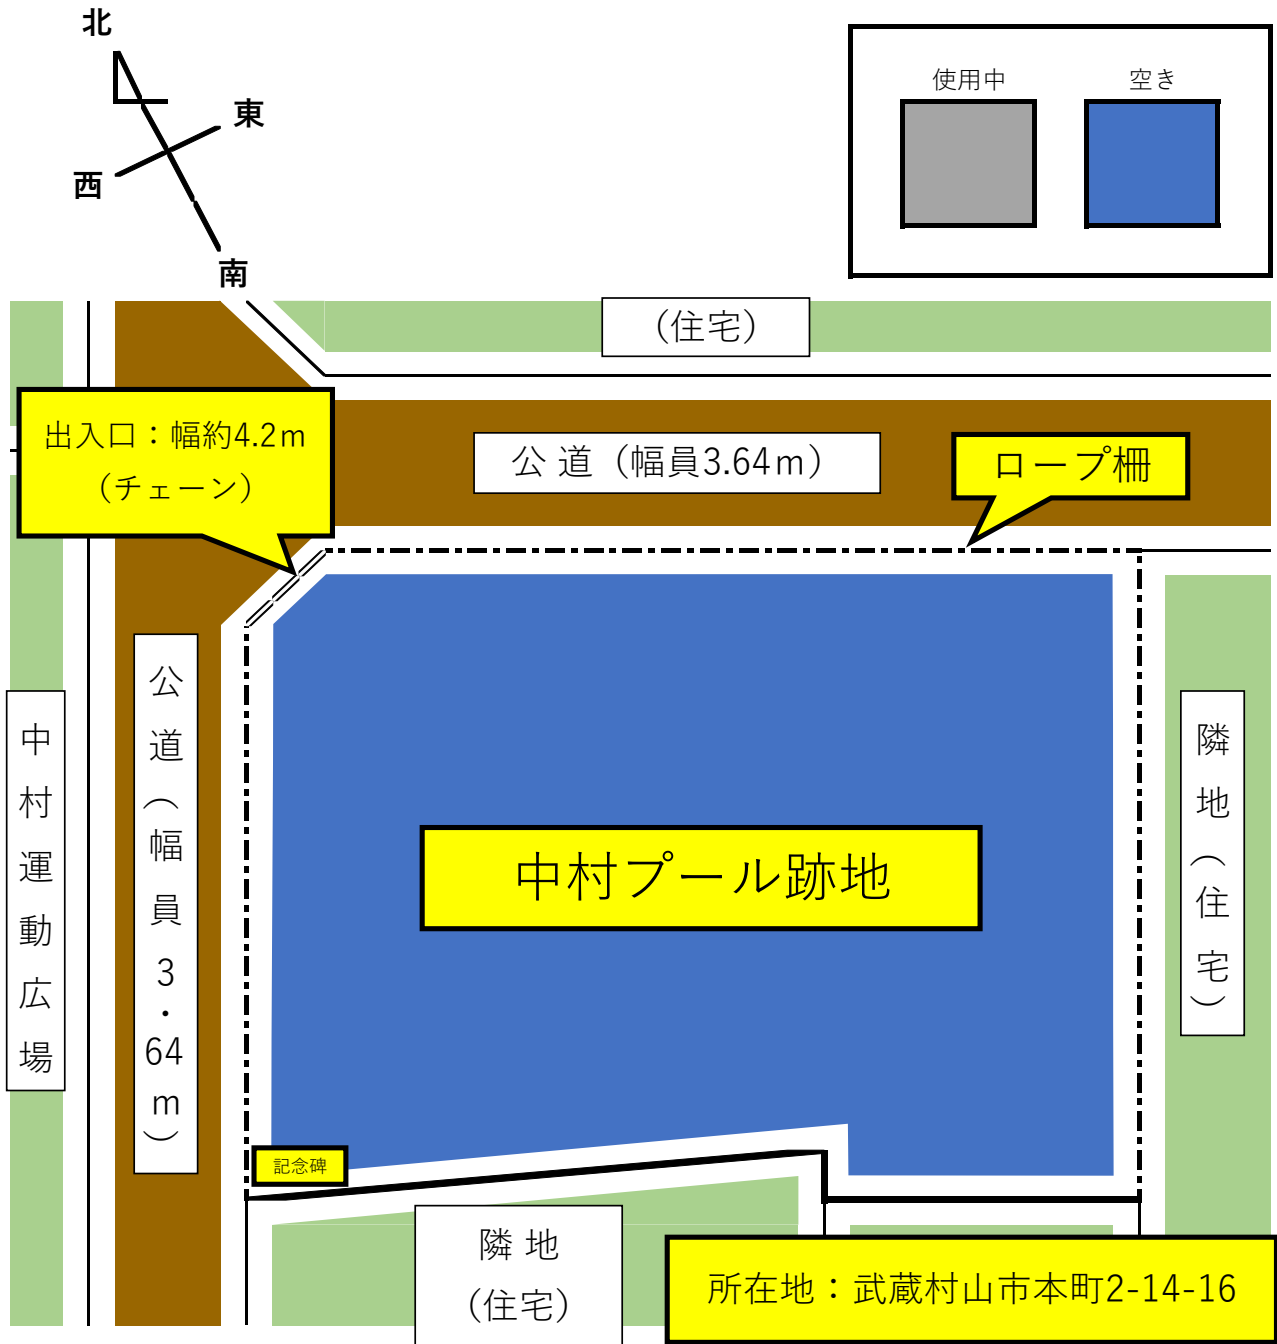

中村プール跡地 利用状況（令和4年10月現在）

待ち団体数	間口	奥行	面積	予定貸付期間			備考	
0	約30m	約25m	806.27㎡	令和 令和	年 年	月 月	日から 日まで	
注意事項	<ul style="list-style-type: none"> 敷地の一部には記念碑が建っています。あらかじめ御了承ください。 敷地の一部貸付けも可能です。 							