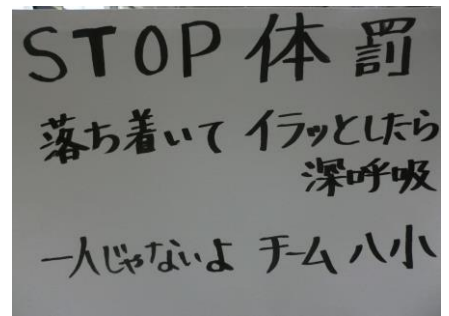

※ () 数字は学年を表します。例) (1) …第1学年
※ 「SC」はスクールカウンセラーの来校日です。

武蔵村山市立小学校一斉学校公開週間中の 本校の公開について

先日配布いたしました御案内のとおり、武蔵村山市内小学校は全校で一斉学校公開週間を実施いたします。本校では7日(月)～11日(金)を公開いたします。日頃の授業の様子を御覧いただき、御意見をお寄せくださいますようお願い申し上げます。

- ・ 公開する授業の時間割等の詳細につきましては、別紙にてお知らせいたします。
- ・ 安全管理の観点から、お越しの際は中央玄関で受付を済ませてからお入りください。また、名札、上履き靴袋を御持参ください。
- ・ 授業中の私語、ビデオ・写真撮影は禁止です。
- ・ 自動車での来校はなさないでください。

体罰防止月間の取組

東京都教育委員会で、毎年7月及び8月を体罰防止月間として位置付け、都内の全公立学校における体罰の根絶を図っております。本校でも「体罰防止研修」を行い、体罰ゼロの維持に努めています。

今年度の「体罰ゼロ宣言ポスター」▲

小中一貫教育の日

10月16日(水)は、本市で今年度より新設した「小中一貫教育の日」です。本校は、第五中学校区として小中学校がどのように連携して学習を進めていくべきかを考え、4つの教科で提案授業を行います。