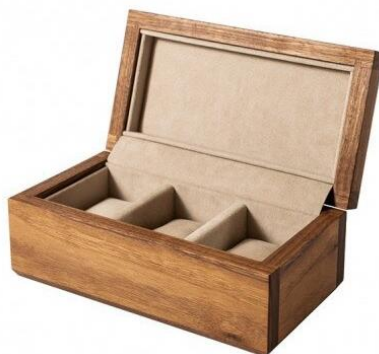

【KOMA】
34 時計ケース 3個用
ウォールナット 小根追組
クッションサイズ【M】

「小根追入れ組み継ぎ」でシンプルに仕上げた宝箱のような時計ケースです。

【サイズ】
幅 223mm、奥行き 123mm、高さ 94mm
ホルダーサイズM / 17~19cm

寄附金額 286,000 円