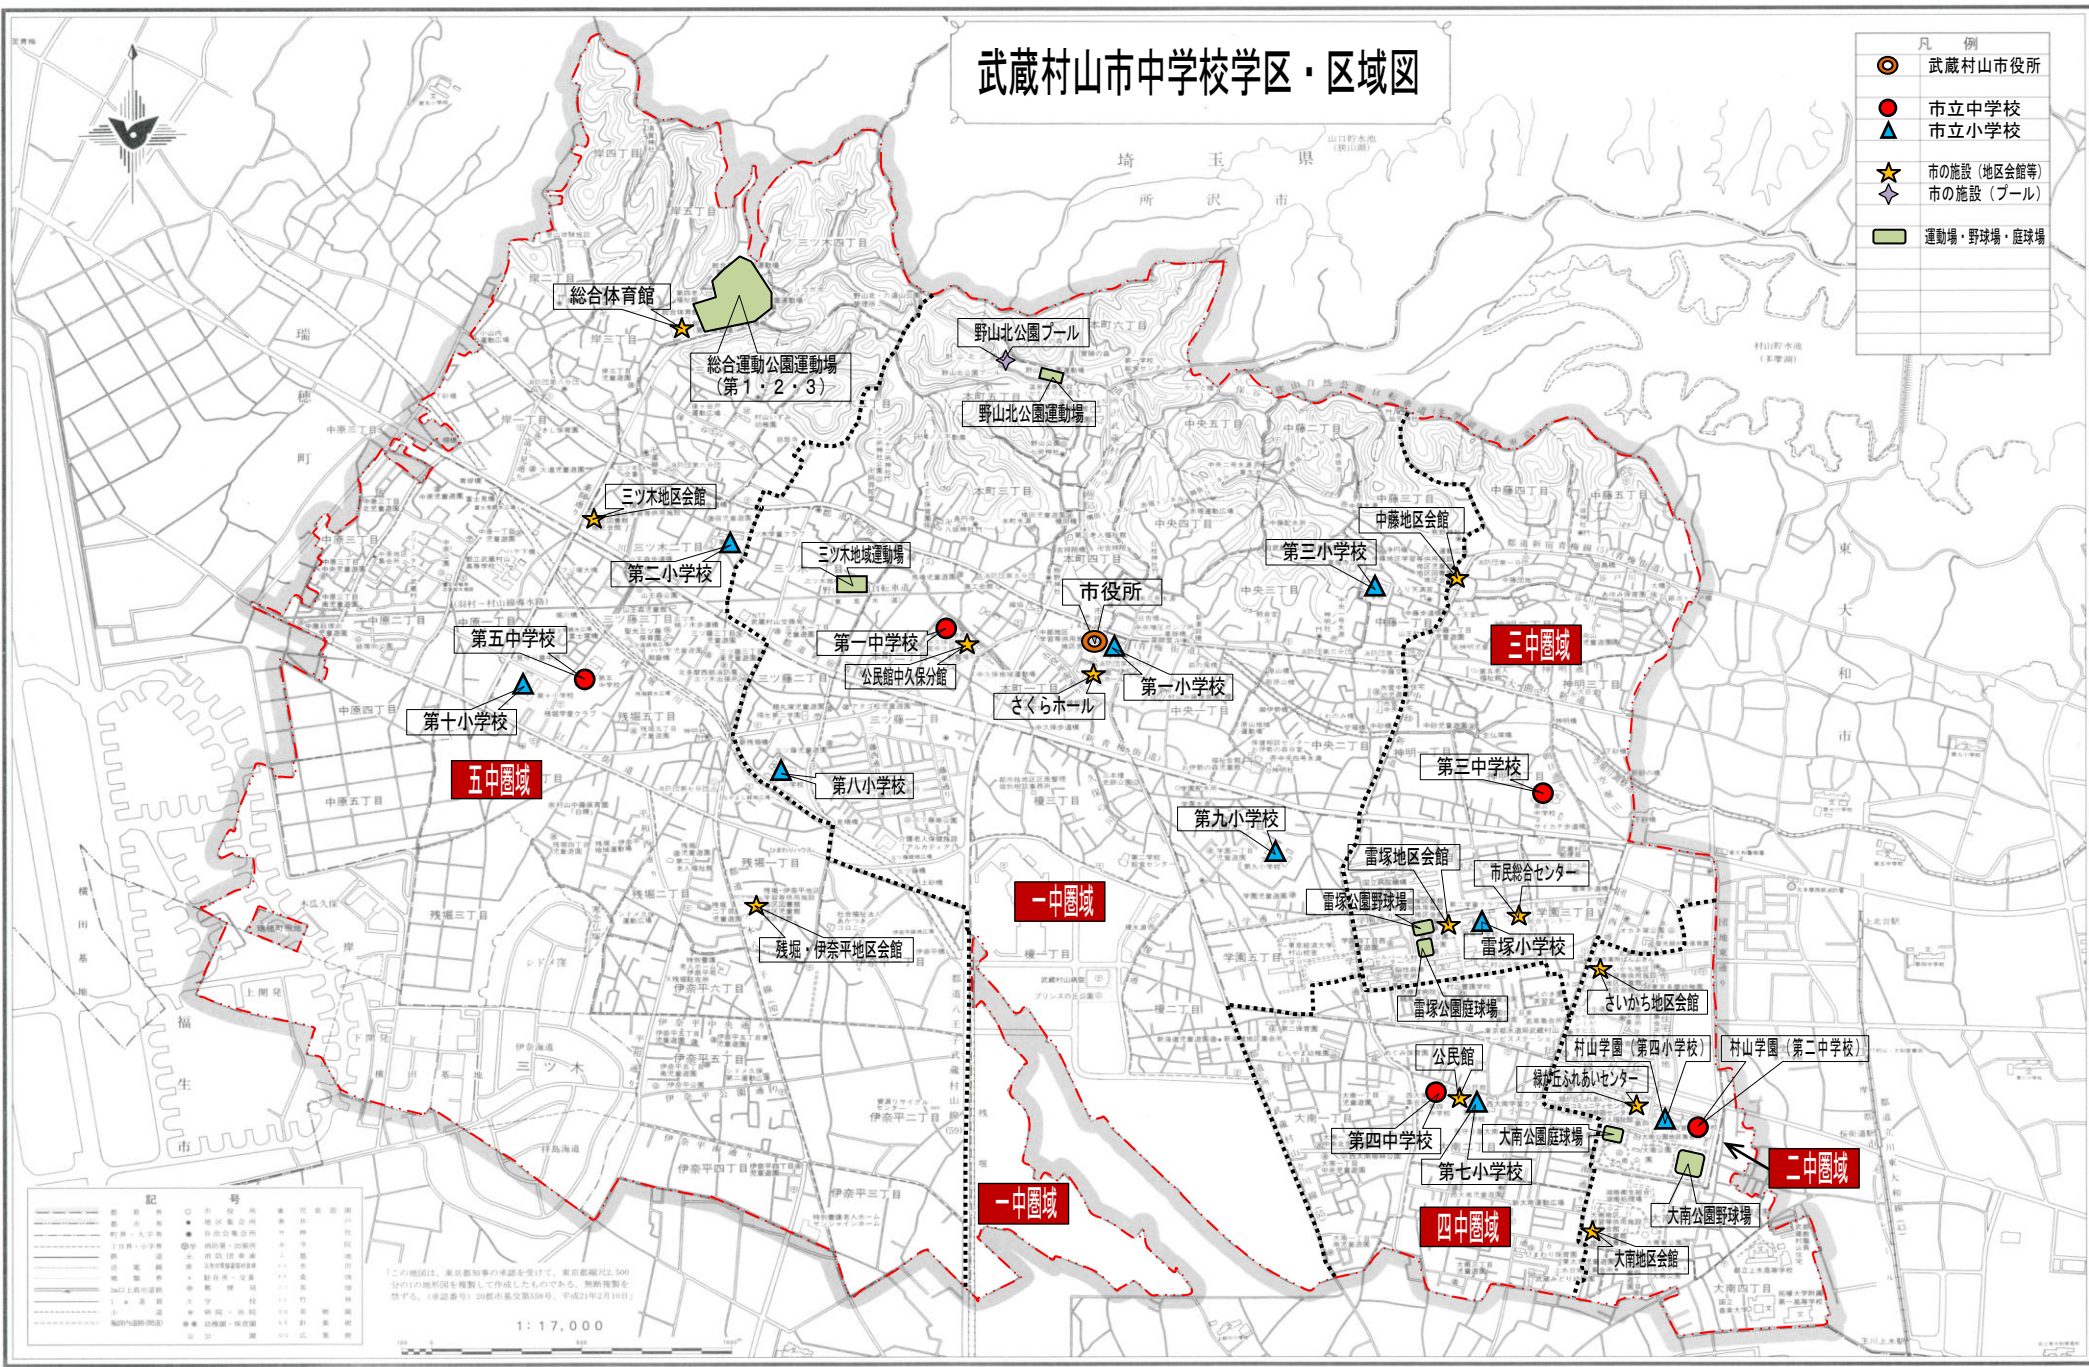

# 武蔵村山市中学校学区・区域図

- 凡 例
- 武蔵村山市役所
  - 市立中学校
  - ▲ 市立小学校
  - ★ 市の施設（地区会館等）
  - ◆ 市の施設（プール）
  - 運動場・野球場・庭球場

記 号

市界	市界	市界	市界	市界	市界
町界	町界	町界	町界	町界	町界
大字界	大字界	大字界	大字界	大字界	大字界
区界	区界	区界	区界	区界	区界
市立中学校学区界	市立中学校学区界	市立中学校学区界	市立中学校学区界	市立中学校学区界	市立中学校学区界
市立小学校学区界	市立小学校学区界	市立小学校学区界	市立小学校学区界	市立小学校学区界	市立小学校学区界
市立中学校	市立中学校	市立中学校	市立中学校	市立中学校	市立中学校
市立小学校	市立小学校	市立小学校	市立小学校	市立小学校	市立小学校
市の施設（地区会館等）	市の施設（地区会館等）	市の施設（地区会館等）	市の施設（地区会館等）	市の施設（地区会館等）	市の施設（地区会館等）
市の施設（プール）	市の施設（プール）	市の施設（プール）	市の施設（プール）	市の施設（プール）	市の施設（プール）
運動場・野球場・庭球場	運動場・野球場・庭球場	運動場・野球場・庭球場	運動場・野球場・庭球場	運動場・野球場・庭球場	運動場・野球場・庭球場
市役所	市役所	市役所	市役所	市役所	市役所

この地図は、東京都知事の承認を受けて、東京都幅員5,000分の1の地形図を複製して作成したものである。無断複製を禁ずる。（承認番号）20都市基盤第88号、平成21年2月18日

1:17,000