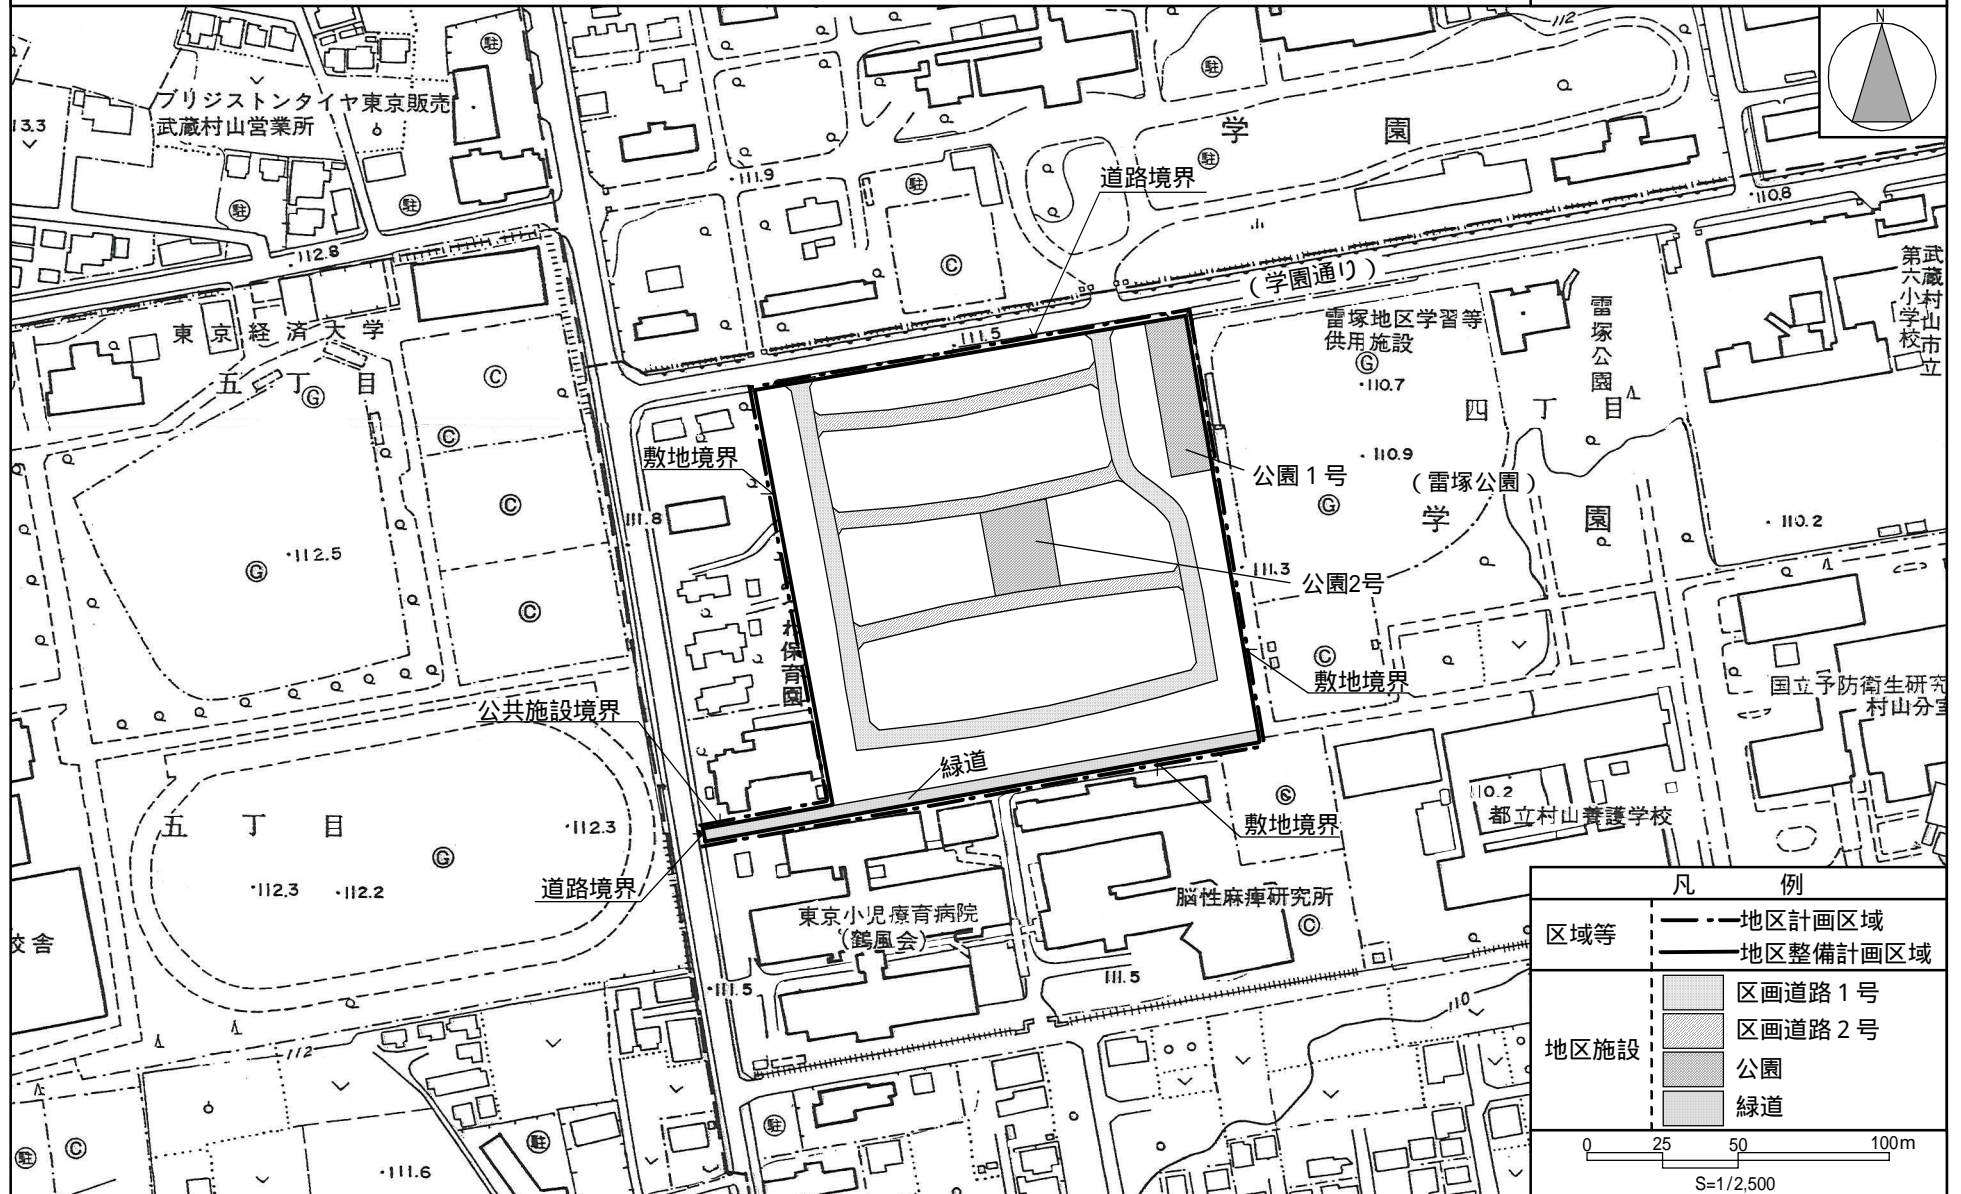

立川都市計画地区計画  
学園四丁目地区地区計画

計画図

[武蔵村山市決定]

この地図は、東京都知事の承認を受けて、東京都縮尺1/2,500の地形図及び道路網図を使用して作成したものである。ただし、計画線は、縮尺1/3,000都市計画道路の計画図から転記したものである。無断複製を禁ずる。(承認番号)17都市基街第760号、平成18年2月21日