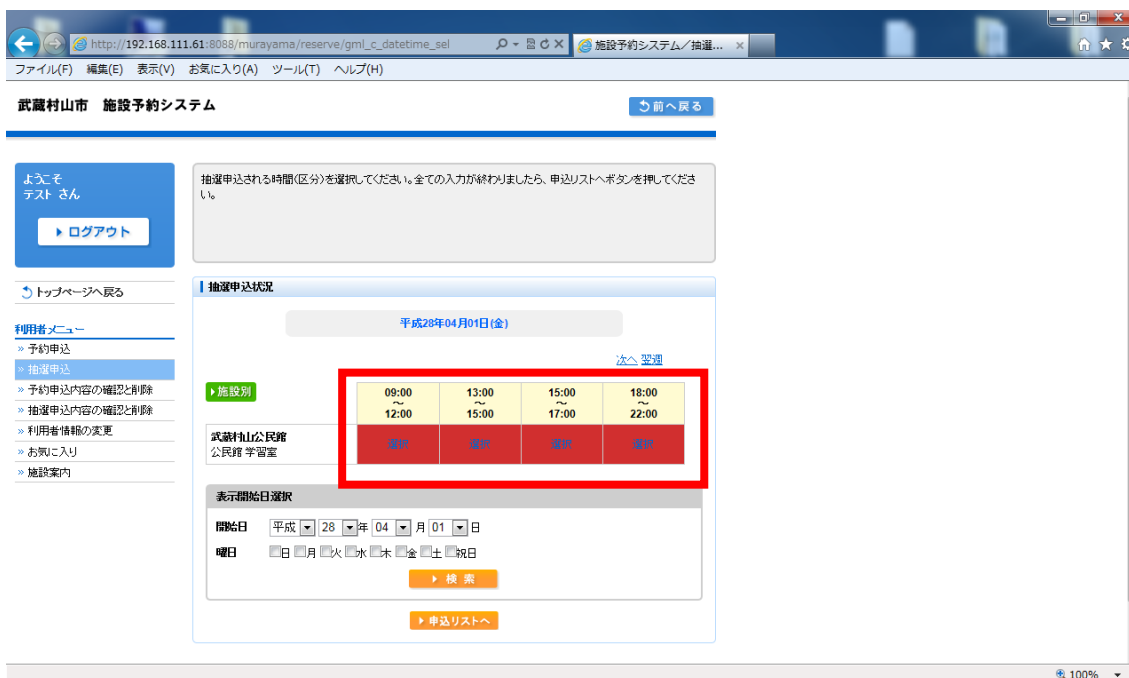

多機能操作セット申込手順

1 抽選申込を行いたい施設を選択後、「検索」ボタンを押します。

2 抽選申込を行う部屋及び時間帯を選択します。

3 抽選申込を行いたい部屋や日程を選択し、「申込リストへ」ボタンを押します。

The screenshot shows the '抽選申込状況' (Reservation Status) page for the date 平成28年04月08日 (Friday). A table displays available time slots for the '武蔵村山公民館 公民館 学習室' (Murayama City Community Center Learning Room). The 09:00-12:00 slot is highlighted with a red box, and the '申込' (Apply) button for this slot is also highlighted. Below the table, the '表示開始日選択' (Select Start Date) section shows the date 平成 28 年 04 月 01 日. At the bottom, the '申込リストへ' (Go to Application List) button is highlighted with a red box.

左記は同一部屋の翌週のコマを選んでいきます。

4 「セット面数」が表示されます。この状態ではそれぞれ個別での抽選申込となります。

The screenshot shows the '抽選申込リスト' (Reservation List) page. A table lists reservation options for the room '武蔵村山公民館 公民館 学習室'. Each row includes the date, time slot, room name, and a 'セット面数' (Set Number) dropdown menu. The 'セット面数' column is highlighted with a red box. The '確定' (Confirm) button is visible at the bottom.