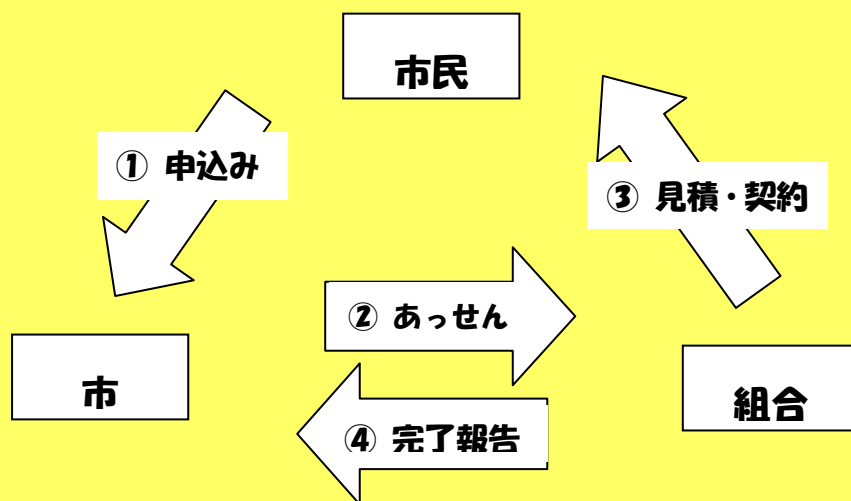

受付から完了までの流れ