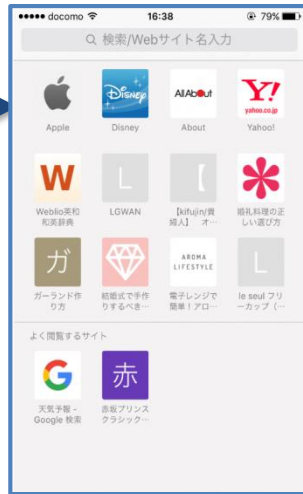

musamura-free-wifi 接続方法

① SSIDに接続

② ブラウザ起動

③ ポータルトップページ表示

④ エントリーページ表示

⑤ メールアドレス入力 利用上の注意事項に同意

⑨ 本登録完了

⑧ 本登録メール受信