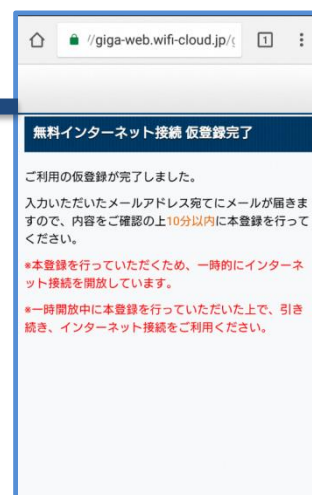

musamura-free-wifi 接続方法

① SSIDに接続

② ブラウザ起動

③ ポータルトップページ表示

④ エントリーページ表示

⑤ メールアドレス入力 利用上の注意事項に同意

⑨ 本登録完了

⑧ 本登録メール受信

⑦ 仮登録完了

⑥ メールアドレス確認