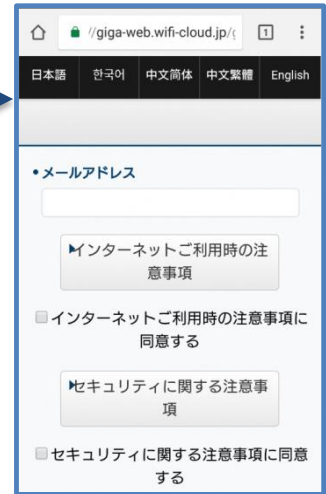

musamura-free-wifi 接続方法

① SSIDに接続

② ブラウザ起動

③ ポータルトップページ表示

④ エントリーページ表示

⑤ メールアドレス入力 利用上の注意事項に同意

⑨ 本登録完了

⑧ 本登録メール受信