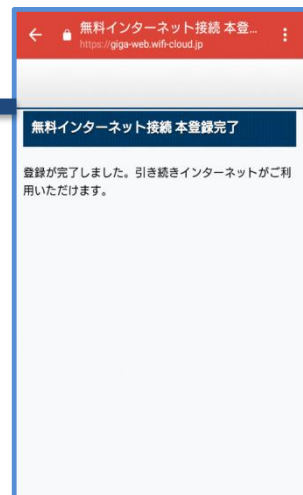

musamura-free-wifi 接続方法

① SSIDに接続

② ブラウザ起動

③ ポータルトップページ表示

④ エントリーページ表示

⑤ メールアドレス入力 利用上の注意事項に同意

⑨ 本登録完了

⑧ 本登録メール受信