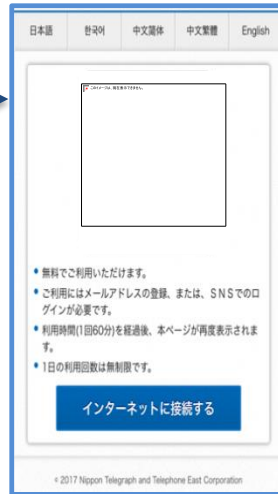

musamura-free-wifi 接続方法

① SSIDに接続

② ブラウザ起動

③ ポータルトップページ表示

④ エントリーページ表示

⑤ メールアドレス入力 利用上の注意事項に同意

⑨ 本登録完了

⑧ 本登録メール受信