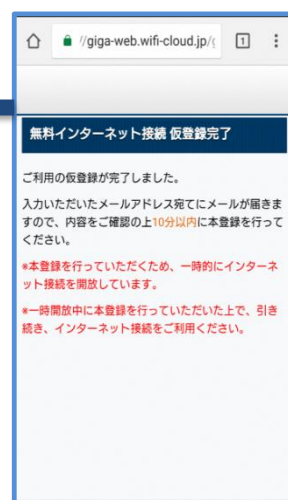

musamura-free-wifi 接続方法

① SSIDに接続

② ブラウザ起動

③ ポータルトップページ表示

④ エントリーページ表示

⑤ メールアドレス入力 利用上の注意事項に同意

⑨ 本登録完了

⑧ 本登録メール受信

⑦ 仮登録完了

⑥ メールアドレス確認