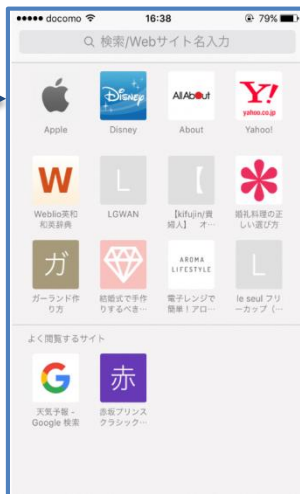

市庁舎1階ロビーへのFree Wi-Fi 設置について

このことについて、市庁舎1階ロビーに、Free Wi-Fi を設置しましたので、お知らせします。

- ・ 供用開始日 平成 31 年 3 月 1 日
- ・ S S I D 名 musamura-free-wifi
- ・ 利用時間 1 回 60 分
- ・ 利用回数 無制限
- ・ 多言語対応 日本語、英語、中国語（簡体／繁体）、韓国語
- ・ 接続方法 別紙のとおり
- ・ 注意事項の周知 市ホームページ等を通じて、以下の利用上の注意事項を周知します。
 - ・ WEB ページの閲覧程度にとどめてください。
 - ・ ID・パスワードを使ってログインする利用は、パスワードを盗まれる可能性があります。
 - ・ ネット通販やメールのやり取りなど、重要な個人情報を含むやり取りは避けてください。
 - ・ クレジットカード番号や金融情報などの個人情報や重要なデータのやり取りはしないでください。
 - ・ Wi-Fi スポットでインターネットを使う用事が済みましたら、Wi-Fi 機能を OFF にしてください。
 - ・ 第三者が提供する商品またはサービスに関して、完全性、正確性、有用性などは利用者自身の判断となります。
 - ・ オンラインバンキング、メール、ログインやパスワード入力をする会員サイトなどは、個人情報や重要なやり取りを行う場合は、HTTPS サイトを利用してください。
 - ・ これらの点に承諾し、自己の責任において本サービスを利用してください。

musamura-free-wifi 接続方法

① SSIDに接続

② ブラウザ起動

③ ポータルトップページ表示

④ エントリーページ表示

⑤ メールアドレス入力 利用上の注意事項に同意

⑨ 本登録完了

⑧ 本登録メール受信