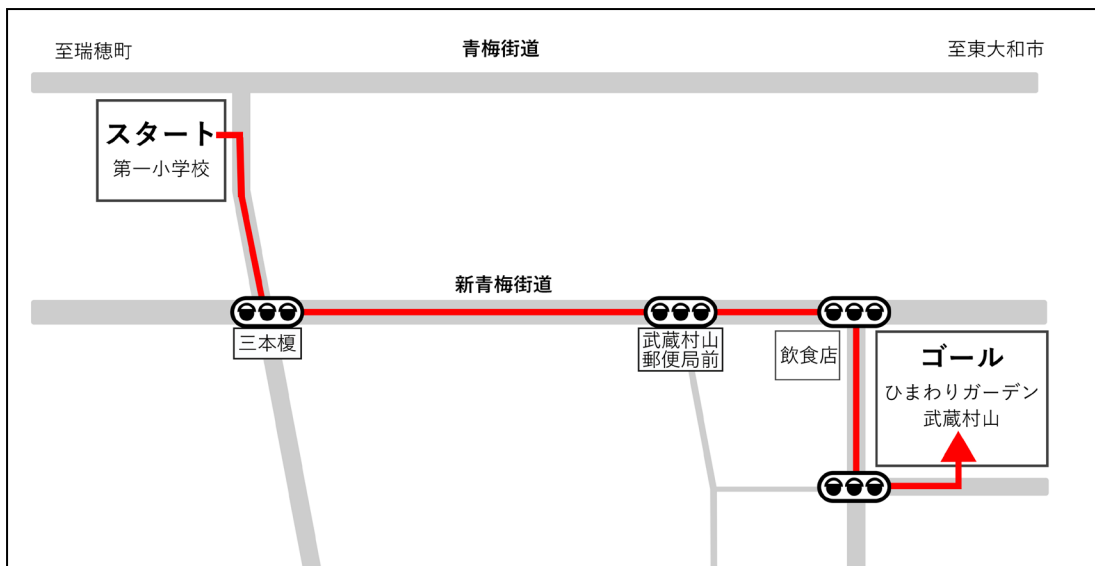

東京2020オリンピック聖火リレーの東京都内区市町村の
詳細ルートについて

このことについて、公益財団法人東京オリンピック・パラリンピック競技大会組織委員会から別紙のとおり公表されましたので、お知らせします（詳細につきましては、<https://tokyo2020.org/ja/torch/route/> を御参照ください）。

なお、市内の聖火リレールートにつきましては、下記のとおりです。

記

1 実施日時

令和3年7月12日（月）

【出発予定時間】午後4時33分

【到着予定時間】午後5時05分

2 出発地

武蔵村山市立第一小学校

3 到着地

ひまわりガーデン武蔵村山

4 聖火リレールート