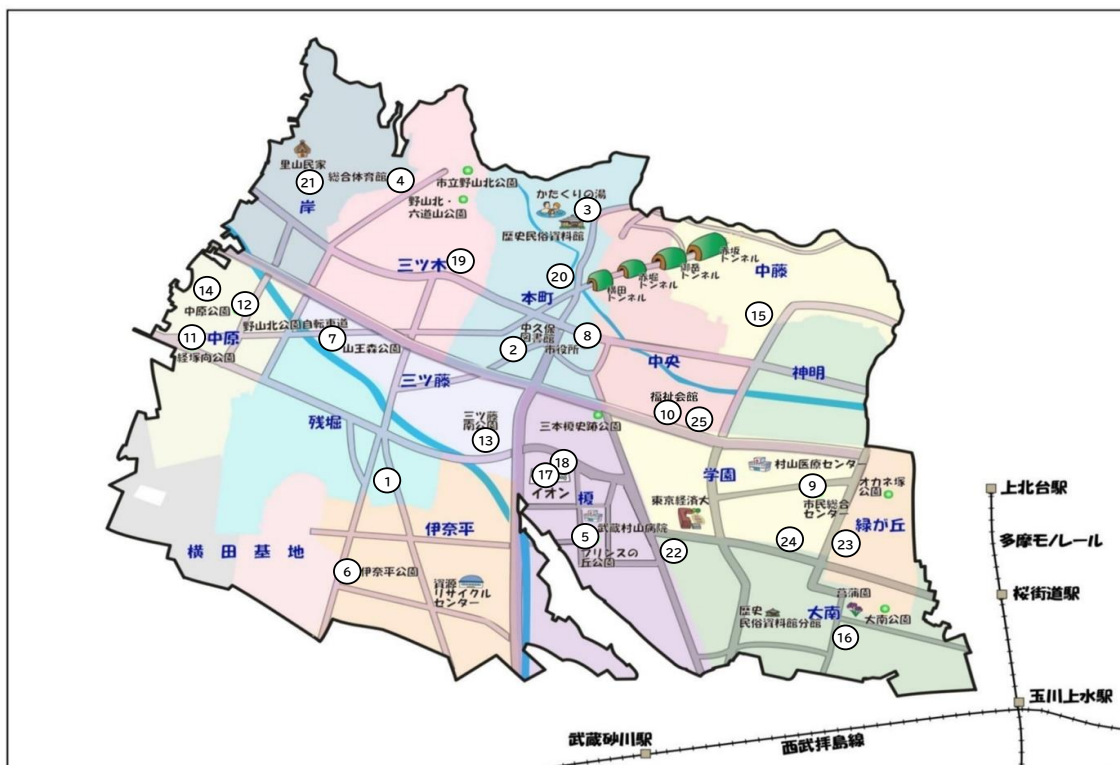

ポート設置施設(R8.4.1現在)

番号	施設等名称	住所	ラック数
1	いなげや武蔵村山残堀店	東京都武蔵村山市残堀2-9-1	5
2	中久保図書館	武蔵村山市本町2-77-1	8
3	武蔵村山市歴史民俗資料館	武蔵村山市本町5-21-1	8
4	武蔵村山市総合体育館	武蔵村山市岸3-45-6	7
5	プリンスの丘公園	武蔵村山市榎1-1-12	8
6	伊奈平公園	武蔵村山市伊奈平5-84	7
7	山王森公園	武蔵村山市三ツ藤3-27	8
8	武蔵村山市役所	武蔵村山市本町1-1-1	8
9	武蔵村山市民総合センター	武蔵村山市学園4-5-1	7
10	武蔵村山市福祉会館	武蔵村山市中央2-117-1	8
11	経塚向公園	武蔵村山市中原2-50-16	7
12	中原公園	武蔵村山市中原2-21-4	3
13	三ツ藤南公園	武蔵村山市三ツ藤1-77-1	4
14	中原地区集会所	武蔵村山市中原2-25-6	5
15	中藤地区会館	武蔵村山市中藤3-16	5
16	大南地区会館	武蔵村山市大南5-1-69	5
17	イオンモールむさし村山 サウスコート西入口	東京都武蔵村山市榎1-1-3	5
18	イオンモールむさし村山 センターコート東入口	東京都武蔵村山市榎1-1-3	5
19	峰交差点	武蔵村山市三ツ木5-23-3	8
20	横田児童遊園	武蔵村山市本町4-41-5	5
21	須賀神社前	武蔵村山市岸2-22	5
22	マツモトキヨシ武蔵村山店	東京都武蔵村山市大南1-127-2	3
23	村山アパート	東京都武蔵村山市緑が丘1460番1外67筆のうち	6
24	ローソン 武蔵村山学園四丁目店	東京都武蔵村山市学園4-48-22	6
25	バイク館 武蔵村山店	東京都武蔵村山市中央2-128-1	2

交通企画課作成
令和8年4月1日時点