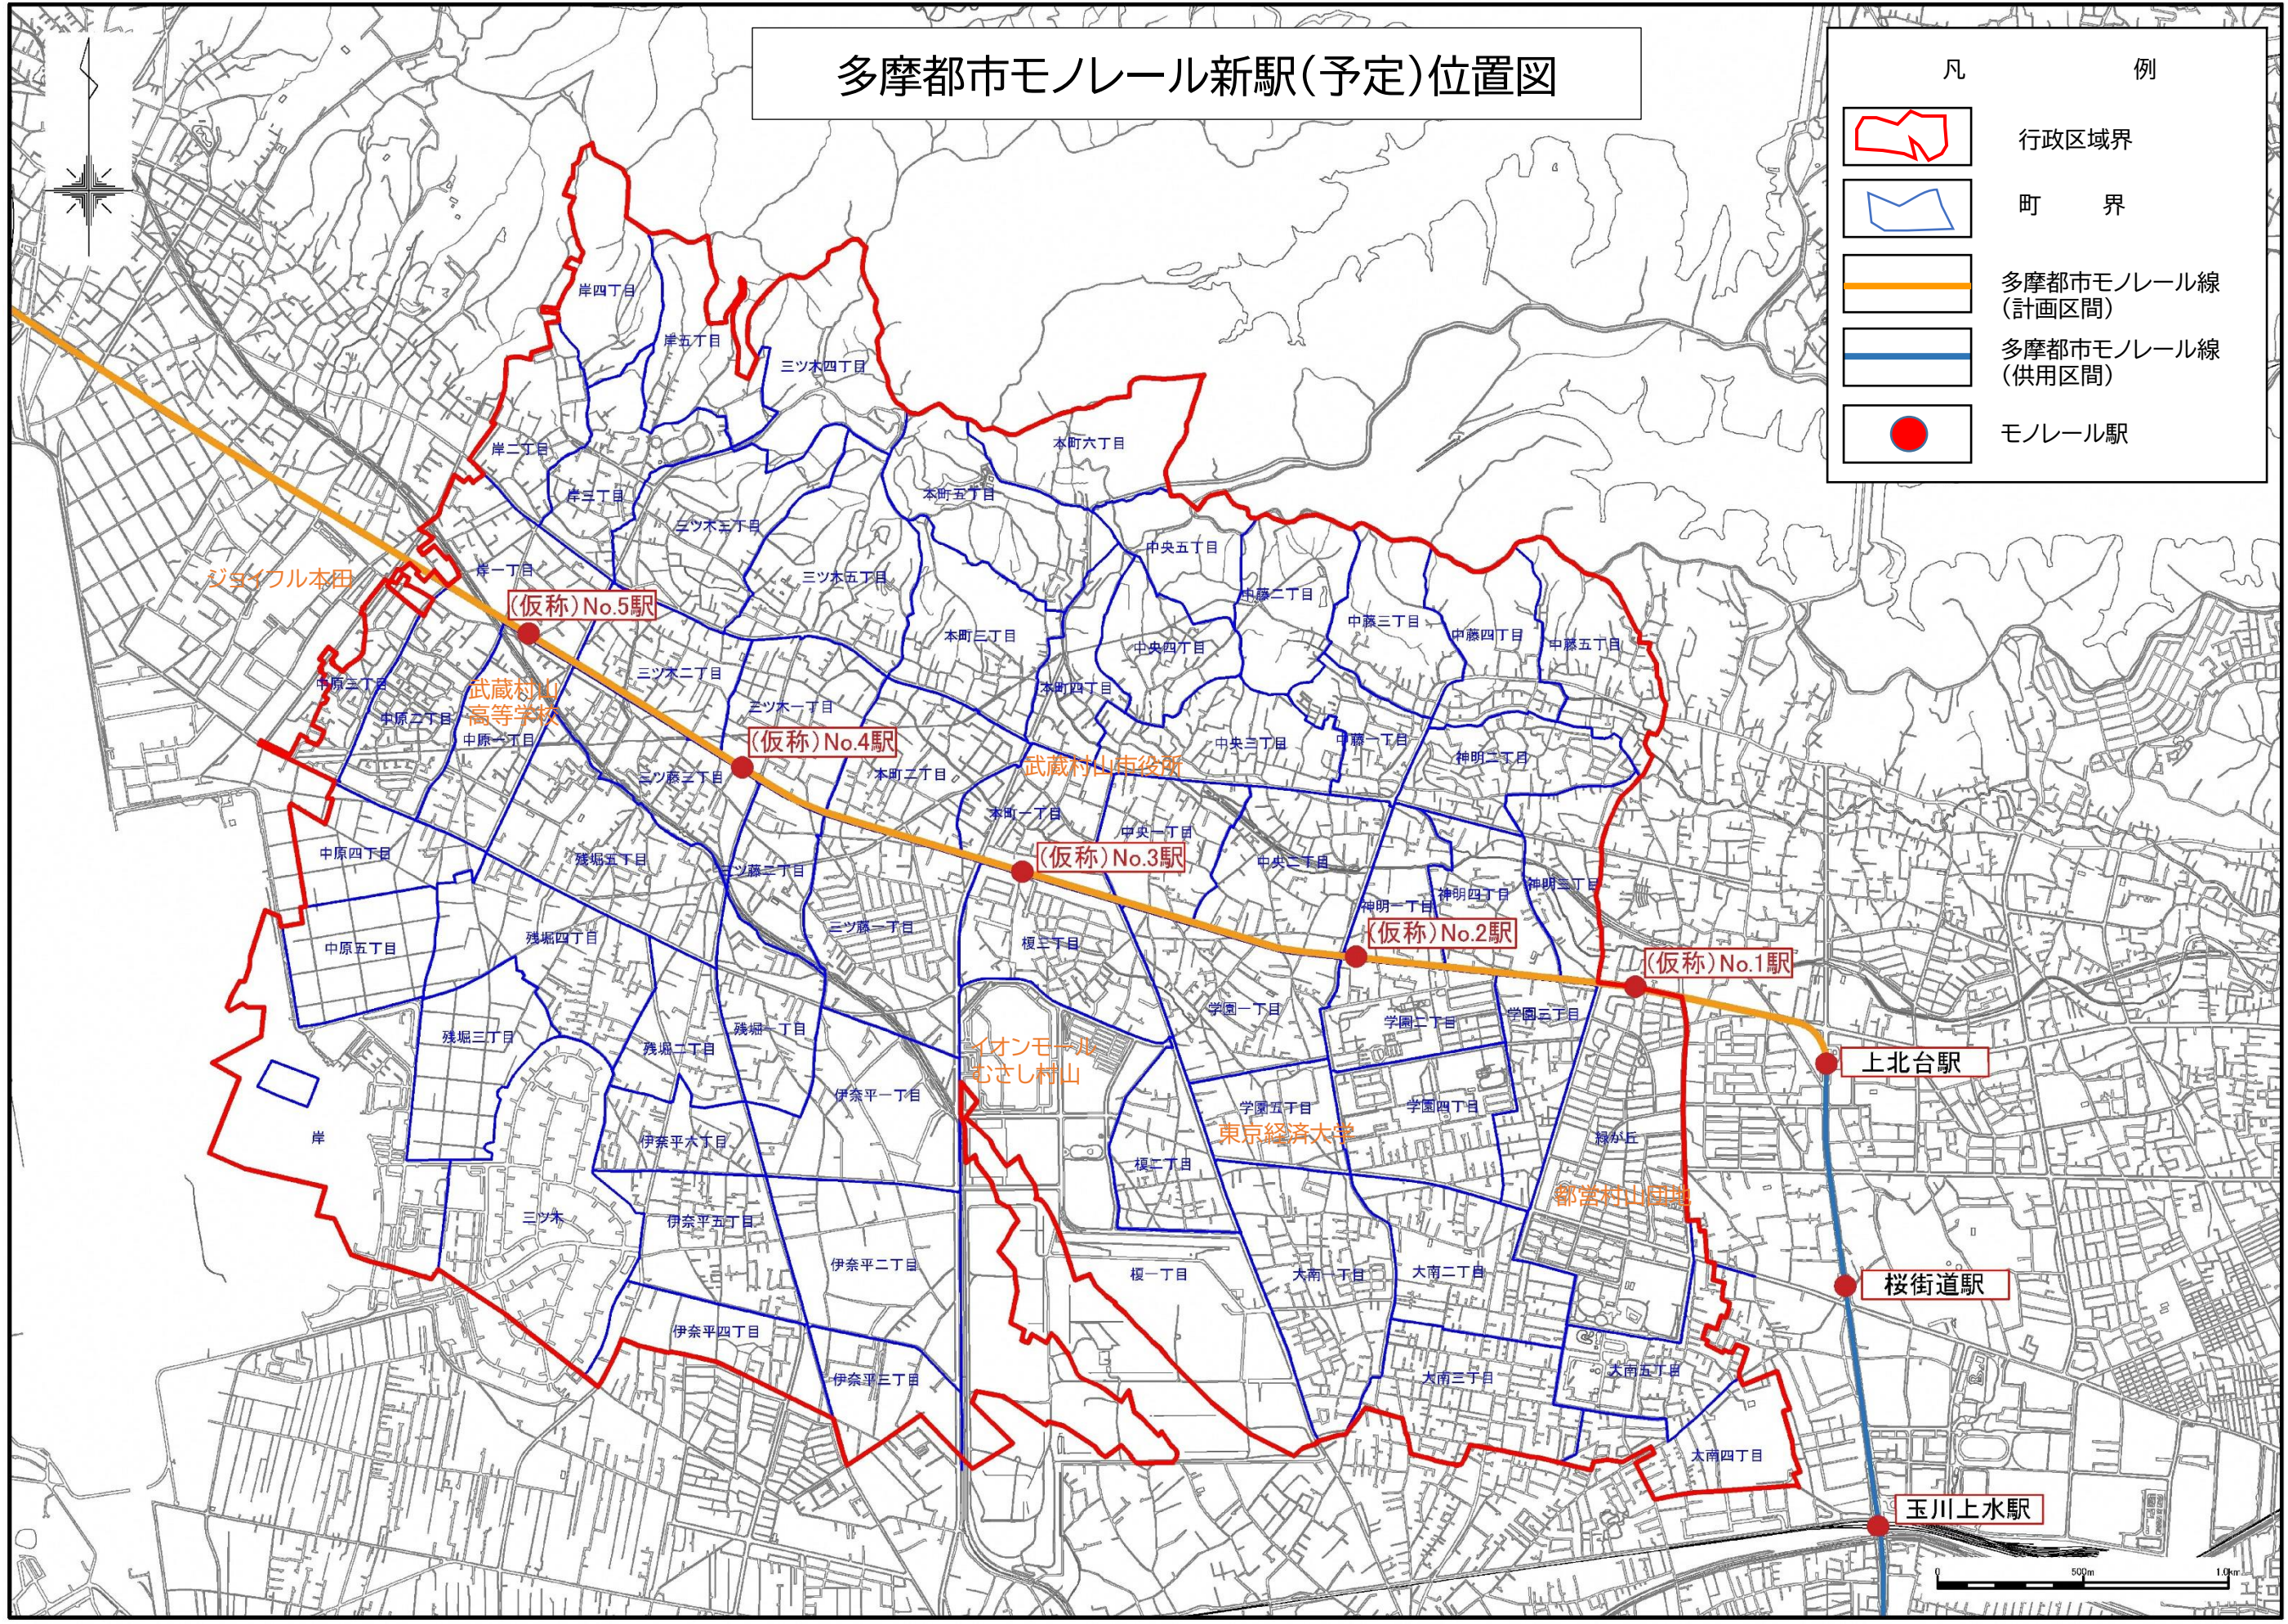

多摩都市モノレール新駅(予定)位置図

凡	例
	行政区域界
	町界
	多摩都市モノレール線 (計画区間)
	多摩都市モノレール線 (供用区間)
	モノレール駅

ジヤイフル本店

(仮称)No.5駅

武蔵村山
高等学校

(仮称)No.4駅

武蔵村山市役所

(仮称)No.3駅

(仮称)No.2駅

(仮称)No.1駅

上北台駅

桜街道駅

玉川上水駅

イオンモール
むさし村山

東京経済大学

都営村山団地

0 500m 1.0km