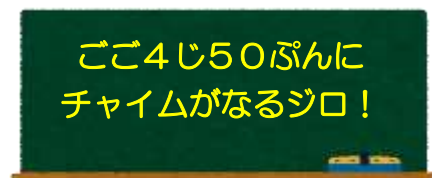

おねがい

☆初めてじどうかんをりようする場合は、「じどうかんとうろくカード」をか書いてください。

☆名簿に「なまえ」「がっこうめい」「がくねん」「クラス」をか書いてください。

☆おもちゃやお金など、がっこうでひつようのないものはもってこないでください。

☆みしゅうがくのお子さんには、かならずほごしゃと一緒に来てください。

☆じてんしゃらいかんするときは、あんぜんのためヘルメットをかぶりましょう。

21日(火)

かんないせいりび
館内整理日のため
じどうかんやす
児童館はお休みです。

ごご4じ50ぷんに
チャイムがなるジロ!

ぽかぽかタイム

平日の午前9時から正午まで、乳幼児と保護者の方が楽しく遊べるよう、たくさんのおもちゃを用意しています。ぜひ遊びに来てください。

なお、毎回遊べるおもちゃ等が異なります。

ご要望がありましたらお気軽にお問い合わせください。

※各児童館の駐車スペースには限りがありますので、なるべく徒歩や自転車でお越しください。