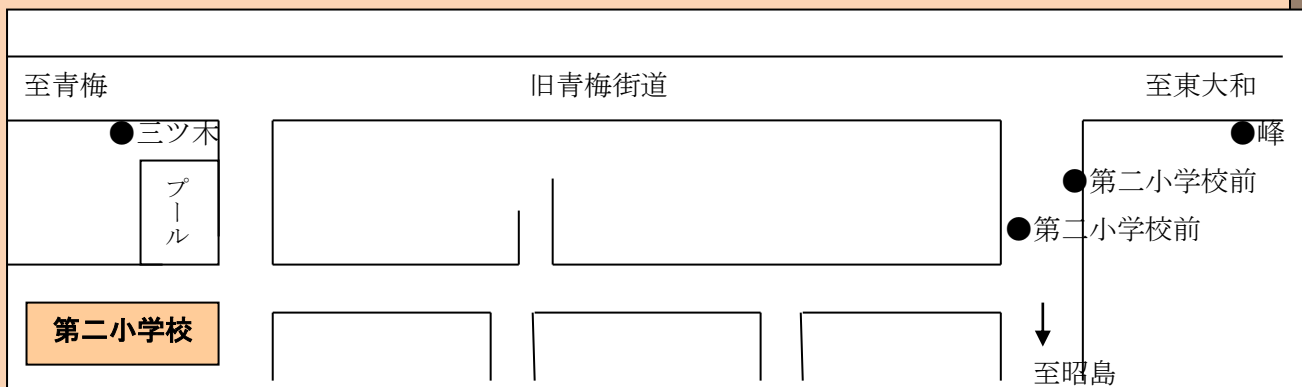

武蔵村山市立第二小学校

〒208-0032

東京都武蔵村山市三ツ木2丁目12番地2号

TEL : 042-560-1752

FAX : 042-560-0496

◆◆◆◆ 交通アクセス ◆◆◆◆

1 JR 線中央線「立川駅」より 所要時間 40 分

立川バス 「三ツ藤住宅行」 第二小学校前 下車